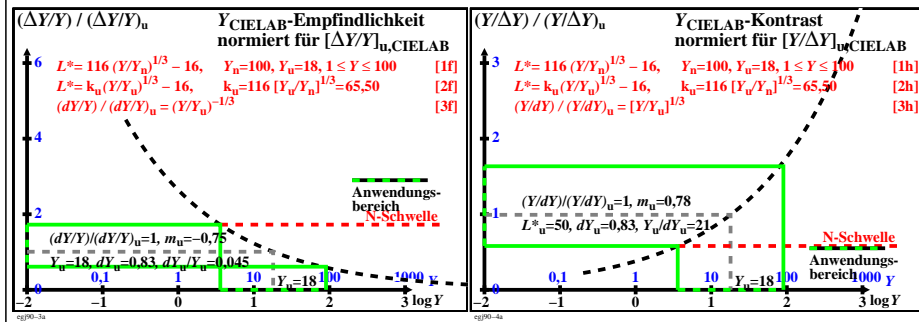

Siehe ähnliche Dateien der ganzen Serie: <http://farbe.li.tu-berlin.de/egj.htm>
 Technische Information: <http://farbe.li.tu-berlin.de> oder <http://color.li.tu-berlin.de>

TUB-Registrierung: 20230701-egj9/egj9I0na.txt /ps
 Anwendung für Beurteilung und Messung von Display- oder Druck-Ausgabe
 TUB-Material: Code=rhatha