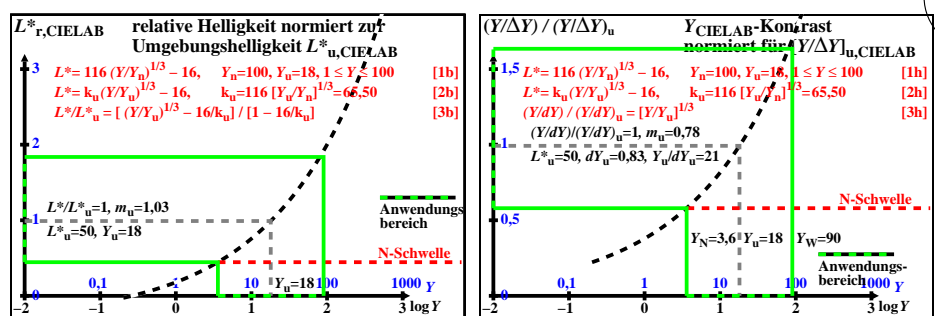

Siehe ähnliche Dateien der ganzen Serie: <http://farbe.li.tu-berlin.de/egj.htm>
 Technische Information: <http://farbe.li.tu-berlin.de> oder <http://color.li.tu-berlin.de>

TUB-Registrierung: 20230701-egj9/egj9I0na.txt /ps
 Anwendung für Beurteilung und Messung von Display- oder Druck-Ausgabe
 TUB-Material: Code=rhatha