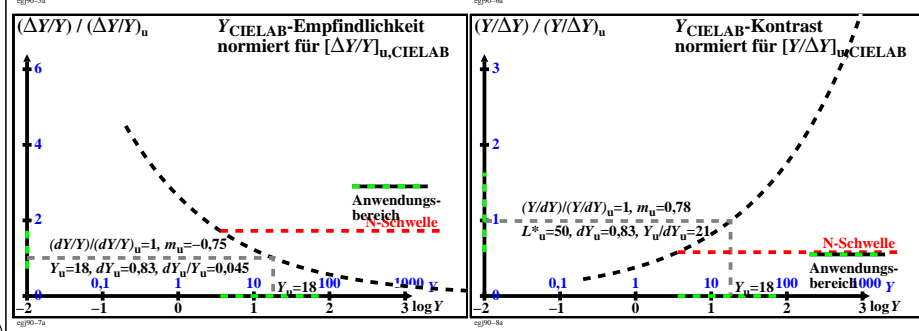

Siehe ähnliche Dateien der ganzen Serie: <http://farbe.li.tu-berlin.de/egj.htm>
 Technische Information: <http://farbe.li.tu-berlin.de> oder <http://color.li.tu-berlin.de>

TUB-Registrierung: 20230701-egj9/egj9I0na.txt /ps
 Anwendung für Beurteilung und Messung von Display- oder Druck-Ausgabe
 TUB-Material: Code=rhatha