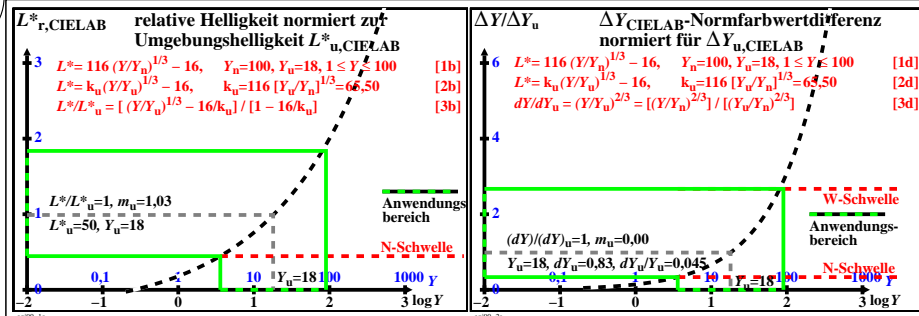

Siehe ähnliche Dateien der ganzen Serie: <http://farbe.li.tu-berlin.de/egj.htm>
 Technische Information: <http://farbe.li.tu-berlin.de> oder <http://color.li.tu-berlin.de>

TUB-Registrierung: 20230701-egj9/egj9I0na.txt /ps
 Anwendung für Beurteilung und Messung von Display- oder Druck-Ausgabe
 TUB-Material: Code=rhatha