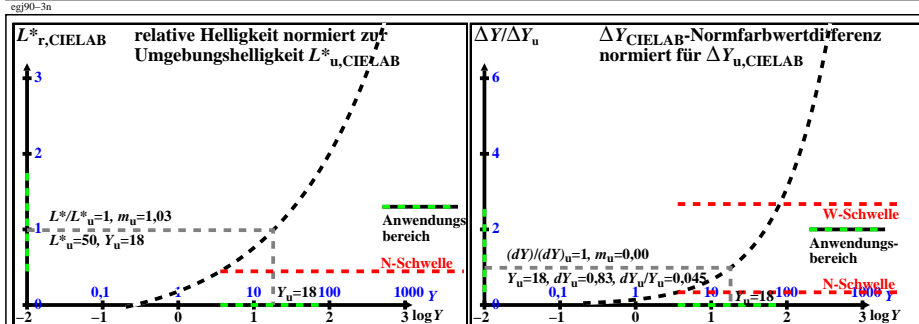

Siehe ähnliche Dateien der ganzen Serie: <http://farbe.li.tu-berlin.de/egj.htm>
 Technische Information: <http://farbe.li.tu-berlin.de> oder <http://color.li.tu-berlin.de>

TUB-Registrierung: 20230701-egj9/egj9I0na.txt /ps
 Anwendung für Beurteilung und Messung von Display- oder Druck-Ausgabe
 TUB-Material: Code=rhatha