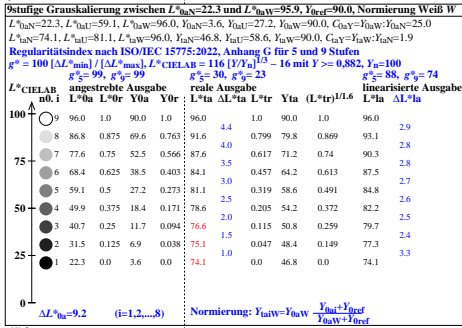

TUB-Registrierung: 20230701-egk0/egk0l0n1.txt / ps
Anwendung für Beurteilung und Messung von Display- oder Druck-Ausgabe

TUB-Material: Code=na4ta