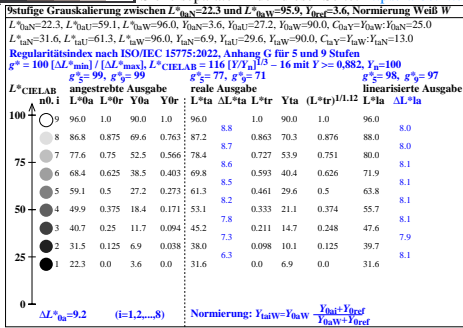

TUB-Registrierung: 20230701-egk0/egk0l0n1.txt / ps
Anwendung für Beurteilung und Messung von Display- oder Druck-Ausgabe

TUB-Material: Code=na4ta