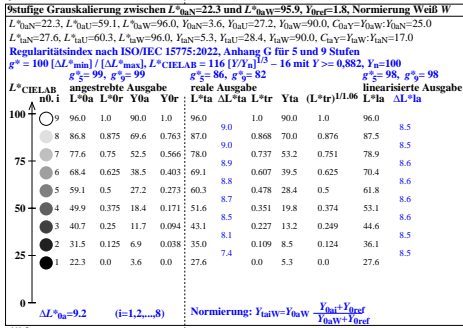

TUB-Registrierung: 20230701-egk0/egk0l0n1.txt / ps
Anwendung für Beurteilung und Messung von Display- oder Druck-Ausgabe

TUB-Material: Code=na4ta