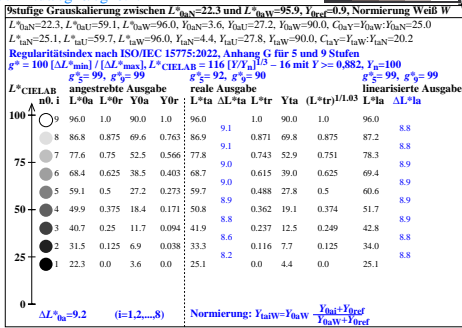

TUB-Registrierung: 20230701-egk0/egk0l0n1.txt / ps
Anwendung für Beurteilung und Messung von Display- oder Druck-Ausgabe

TUB-Material: Code=na4ta