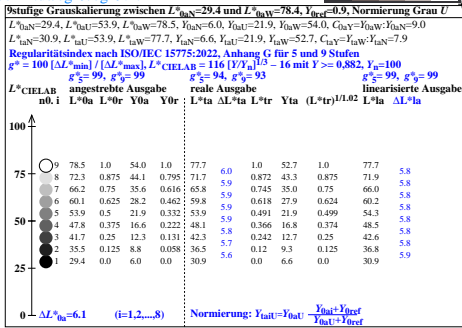

Siehe ästhetische Dateien der ganzen Serie: http://farbe.li.tu-berlin.de/egks.htm
 Technische Information: http://farbe.li.tu-berlin.de/ oder http://color.li.tu-berlin.de

TUB-Registrierung: 20230701-egk9/egk910n1.txt / ps
 Anwendung für Beurteilung und Messung von Display- oder Druck-Ausgabe

egk90-3a

egk91-3a

egk90-7a

egk91-7a

TUB-Material: Code=mat4a