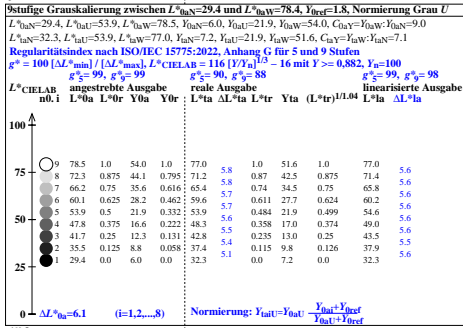

Siehe ästhetische Dateien der ganzen Serie: http://farbe.li.tu-berlin.de/egks.htm
 Technische Information: http://farbe.li.tu-berlin.de/ oder http://color.li.tu-berlin.de

TUB-Registrierung: 20230701-egk9/egk910n1.txt / ps
 Anwendung für Beurteilung und Messung von Display- oder Druck-Ausgabe

egk90-3a

egk91-3a

egk90-7a

egk91-7a

TUB-Material: Code=mat4a