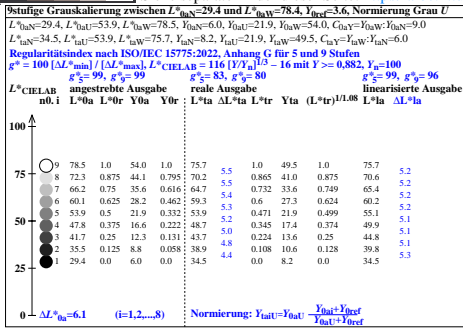

Siehe ästhetische Dateien der ganzen Serie: http://farbe.li.tu-berlin.de/egks.htm
 Technische Information: http://farbe.li.tu-berlin.de/ oder http://color.li.tu-berlin.de

TUB-Registrierung: 20230701-egk9/egk910n1.txt / ps
 Anwendung für Beurteilung und Messung von Display- oder Druck-Ausgabe

egk90-3a

egk91-3a

egk90-7a

egk91-7a

TUB-Material: Code=mat4a