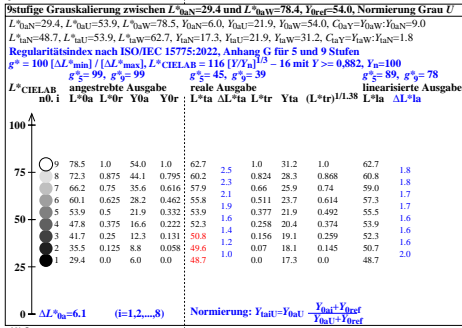

Siehe ästhetische Dateien der ganzen Serie: http://farbe.li.tu-berlin.de/egks.htm
 Technische Information: http://farbe.li.tu-berlin.de/ oder http://color.li.tu-berlin.de

TUB-Registrierung: 20230701-egk9/egk910n1.txt / ps
 Anwendung für Beurteilung und Messung von Display- oder Druck-Ausgabe

egk90-3a

egk91-3a

egk90-7a

egk91-7a

TUB-Material: Code=mat4a