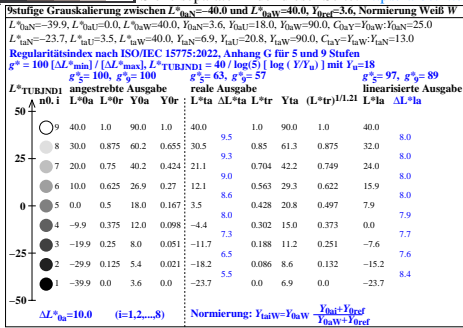

Sich e ähnlliche Dateien der ganzen Serie: http://farbe.li.tu-berlin.de/egls.htm  
 Technische Information: http://farbe.li.tu-berlin.de oder http://color.li.tu-berlin.de

TUB-Registrierung: 20230701-egl0/egl0n1.txt / ps  
 Anwendung für Beurteilung und Messung von Display- oder Druck-Ausgabe

egl0-3a

egl01-3a

egl01-3b

egl01-3c

TUB-Material: Code=na4ta