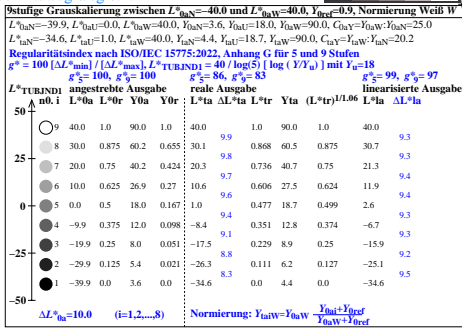

Sich e ähnlliche Dateien der ganzen Serie: http://farbe.li.tu-berlin.de/egls.htm  
 Technische Information: http://farbe.li.tu-berlin.de oder http://color.li.tu-berlin.de

TUB-Registrierung: 20230701-egl0/egl0n1.txt / ps  
 Anwendung für Beurteilung und Messung von Display- oder Druck-Ausgabe

egl0-3a

egl01-3a

egl01-3b

egl01-3c

TUB-Material: Code=na4ta