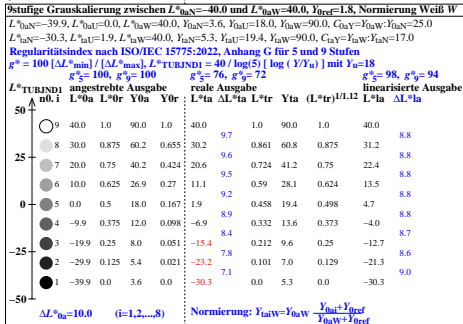

Sich e ähnlliche Dateien der ganzen Serie: http://farbe.li.tu-berlin.de/egls.htm  
 Technische Information: http://farbe.li.tu-berlin.de oder http://color.li.tu-berlin.de

TUB-Registrierung: 20230701-egl0/egl0n1.txt / ps  
 Anwendung für Beurteilung und Messung von Display- oder Druck-Ausgabe

egl0-3a

egl01-3a

egl01-3b

egl01-3c

TUB-Material: Code=na4ta