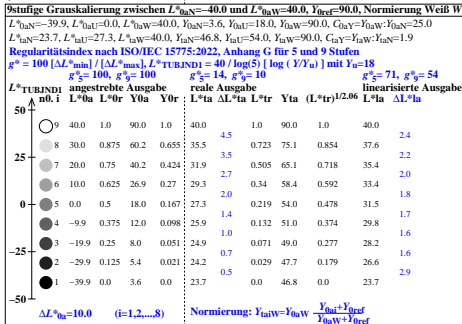

Sich e ähnlliche Dateien der ganzen Serie: http://farbe.li.tu-berlin.de/egls.htm  
 Technische Information: http://farbe.li.tu-berlin.de oder http://color.li.tu-berlin.de

TUB-Registrierung: 20230701-egl0/egl0n1.txt / ps  
 Anwendung für Beurteilung und Messung von Display- oder Druck-Ausgabe

egl0-3a

egl01-3a

egl01-3b

egl01-3c

TUB-Material: Code=na4ta