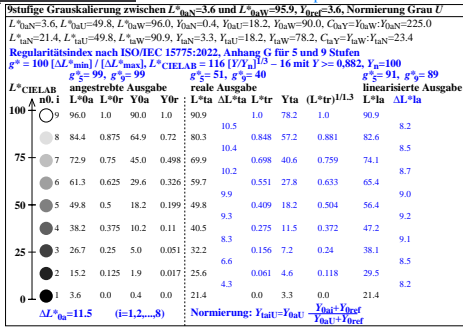

Technische Information: <http://farbe.itu-berlin.de/egps.htm>
 Siehe ähnliche Dateien der ganzen Serie: <http://farbe.itu-berlin.de/egps.htm>
 oder <http://color.itu-berlin.de>

TUB-Registrierung: 20230701-egp3/egp310n1.txt / ps
 Anwendung für Beurteilung und Messung von Display- oder Druck-Ausgabe