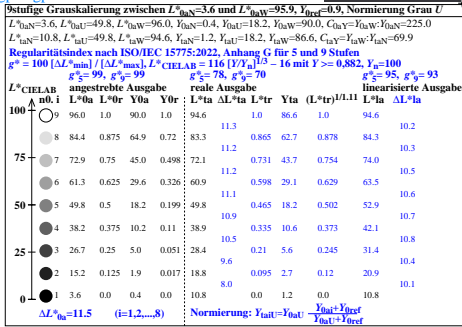

Technische Information: <http://farbe.itu-berlin.de/egps.htm>
Siehe ähnliche Dateien der ganzen Serie: <http://farbe.itu-berlin.de/egps.htm>
oder <http://color.itu-berlin.de>

TUB-Registrierung: 20230701-egp3/egp310n1.txt / ps
Anwendung für Beurteilung und Messung von Display- oder Druck-Ausgabe

egp31-3a

TUB-Material: Code=ha4ta