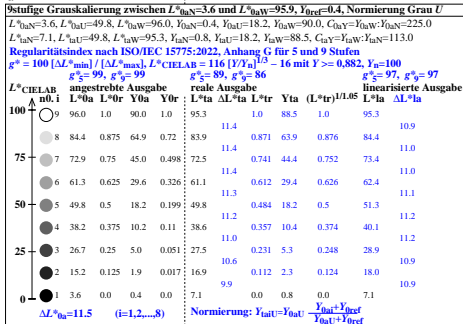

Technische Information: <http://farbe.itu-berlin.de/egps.htm>
 Siehe ähnliche Dateien der ganzen Serie: <http://farbe.itu-berlin.de/egps.htm>
 oder <http://color.itu-berlin.de>

TUB-Registrierung: 20230701-egp3/egp310n1.txt / ps
 Anwendung für Beurteilung und Messung von Display- oder Druck-Ausgabe

egp30-3a

egp31-3a

egp30-7a

egp31-7a

TUB-Material: Code=ha4ta