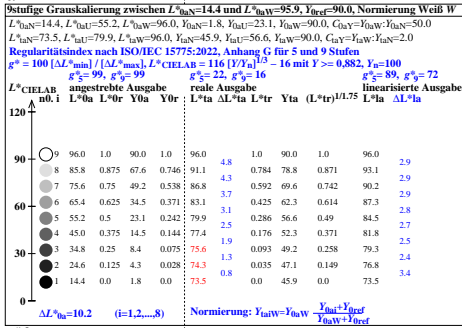

TUB-Registrierung: 20230701-egq6/egq6l0n1.txt / .ps  
 Anwendung für Beurteilung und Messung von Display- oder Druck-Ausgabe  
 TUB-Material: Code=tahta

egq6l-3a

egq6l-3a

egq6l-3a

egq6l-3a