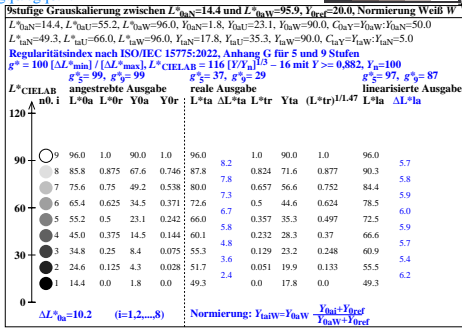

Siehe ähnliche Dateien der ganzen Serie: <http://farbe.li-tu-berlin.de/egqs.htm>  
 Technische Information: <http://farbe.li-tu-berlin.de/egq6/egq6l0n1.txt / .ps>  
 Anwendung für Beurteilung und Messung von Display- oder Druck-Ausgabe

TUB-Registrierung: 20230701-egq6/egq6l0n1.txt / .ps  
 Anwendung für Beurteilung und Messung von Display- oder Druck-Ausgabe  
 TUB-Material: Code=tahta

egq6l-3a

egq6l-3a

egq6l-3a

egq6l-3a