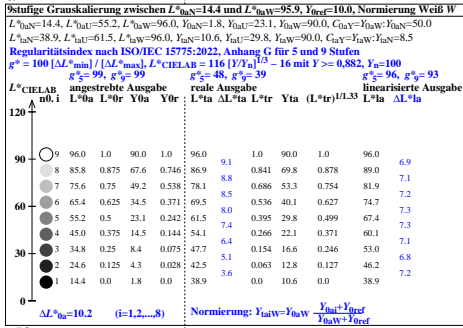

Siehe ähnliche Dateien der ganzen Serie: <http://farbe.li-tu-berlin.de/egqs.htm>  
 Technische Information: <http://farbe.li-tu-berlin.de/egq6/egq6l0n1.txt / .ps>  
 Anwendung für Beurteilung und Messung von Display- oder Druck-Ausgabe

TUB-Registrierung: 20230701-egq6/egq6l0n1.txt / .ps  
 Anwendung für Beurteilung und Messung von Display- oder Druck-Ausgabe  
 TUB-Material: Code=tahta

egq6l-3a

egq6l-3a

egq6l-3a

egq6l-3a