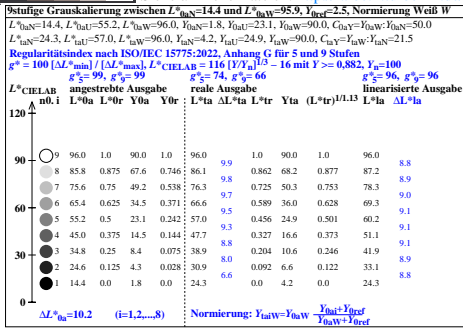

Siehe ähnliche Dateien der ganzen Serie: <http://farbe.li-tu-berlin.de/egqs.htm>  
 Technische Information: <http://farbe.li-tu-berlin.de/egq6/egq6l0n1.txt / .ps>  
 Anwendung für Beurteilung und Messung von Display- oder Druck-Ausgabe

TUB-Registrierung: 20230701-egq6/egq6l0n1.txt / .ps  
 Anwendung für Beurteilung und Messung von Display- oder Druck-Ausgabe  
 TUB-Material: Code=tahta

egq6l-3a

egq6l-3a

egq6l-3a

egq6l-3a