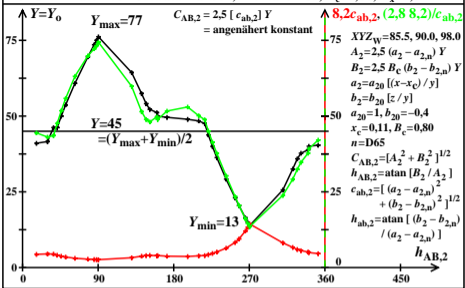

TUBJND-Daten von Ostwald-Farben, Lichtart D65, $B_c=0,80, B_x=2,8$

egu20-1a

TUBJND-Daten von Ostwald-Farben, Lichtart D50, $B_c=1,00, B_x=2,8$

egu20-2a

TUBJND-Daten von Ostwald-Farben, Lichtart A00, $B_c=2,50, B_x=2,8$

egu20-3a

TUBJND-Daten von Ostwald-Farben, Lichtart D65, $B_c=0,80, B_x=2,8$

egu20-4a