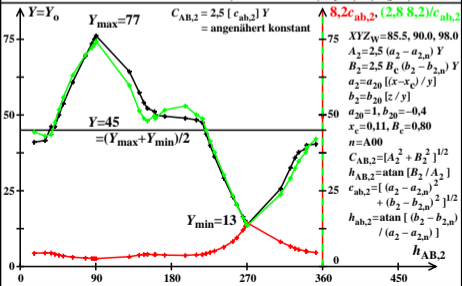

TUBJND-Daten von Ostwald-Farben, Lichtart D65, $B_c=0,80, B_x=2,8$

egu20-1a

TUBJND-Daten von Ostwald-Farben, Lichtart D50, $B_c=1,00, B_x=2,8$

egu20-2a

TUBJND-Daten von Ostwald-Farben, Lichtart A00, $B_c=2,50, B_x=2,8$

egu20-3a

TUBJND-Daten von Ostwald-Farben, Lichtart D65, $B_c=0,80, B_x=2,8$

egu20-4a