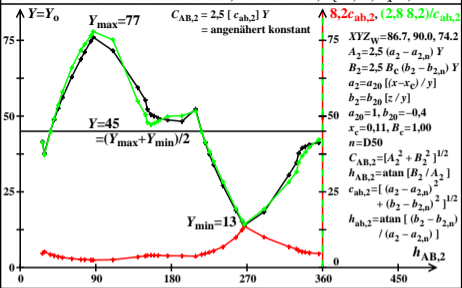

TUBJND-Daten von Ostwald-Farben, Lichtart D65, $B_c=0,80, B_x=2,8$

egu20-1a

TUBJND-Daten von Ostwald-Farben, Lichtart D50, $B_c=1,00, B_x=2,8$

egu20-2a

TUBJND-Daten von Ostwald-Farben, Lichtart A00, $B_c=2,50, B_x=2,8$

egu20-3a

TUBJND-Daten von Ostwald-Farben, Lichtart D65, $B_c=0,80, B_x=2,8$

egu20-4a