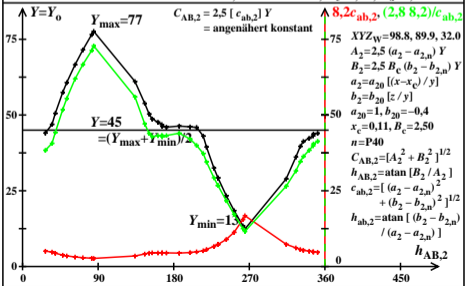

TUBJND-Daten von Ostwald-Farben, Lichtart D65, $B_c=0,80, B_x=2,8$

egu20-1a

TUBJND-Daten von Ostwald-Farben, Lichtart D50, $B_c=1,00, B_x=2,8$

egu20-2a

TUBJND-Daten von Ostwald-Farben, Lichtart A00, $B_c=2,50, B_x=2,8$

egu20-3a

TUBJND-Daten von Ostwald-Farben, Lichtart D65, $B_c=0,80, B_x=2,8$

egu20-4a