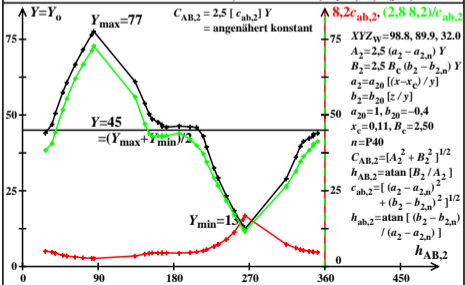

TUBJND-Daten von Ostwald-Farben, Lichtart D65, $B_c=0,80, B_x=2,8$

egu20-5a

TUBJND-Daten von Ostwald-Farben, Lichtart D50, $B_c=1,00, B_x=2,8$

egu20-6a

TUBJND-Daten von Ostwald-Farben, Lichtart A00, $B_c=2,50, B_x=2,8$

egu20-7a

TUBJND-Daten von Ostwald-Farben, Lichtart D65, $B_c=0,80, B_x=2,8$

egu20-8a