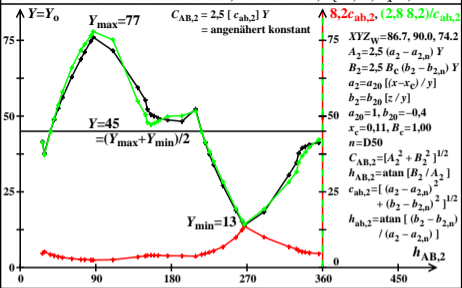

TUBJND-Daten von Ostwald-Farben, Lichtart D65, $B_c=0,80, B_x=2,8$

egu20-5a

TUBJND-Daten von Ostwald-Farben, Lichtart D50, $B_c=1,00, B_x=2,8$

egu20-6a

TUBJND-Daten von Ostwald-Farben, Lichtart A00, $B_c=2,50, B_x=2,8$

egu20-7a

TUBJND-Daten von Ostwald-Farben, Lichtart D65, $B_c=0,80, B_x=2,8$

egu20-8a