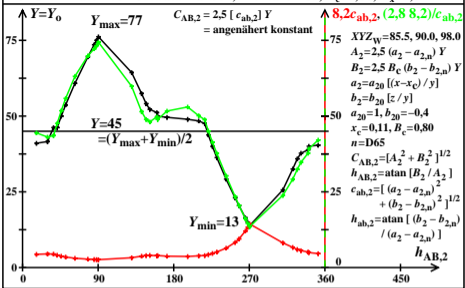

TUBJND-Daten von Ostwald-Farben, Lichtart D65, $B_c=0,80, B_x=2,8$

egu20-5a

TUBJND-Daten von Ostwald-Farben, Lichtart D50, $B_c=1,00, B_x=2,8$

egu20-6a

TUBJND-Daten von Ostwald-Farben, Lichtart A00, $B_c=2,50, B_x=2,8$

egu20-7a

TUBJND-Daten von Ostwald-Farben, Lichtart D65, $B_c=0,80, B_x=2,8$

egu20-8a