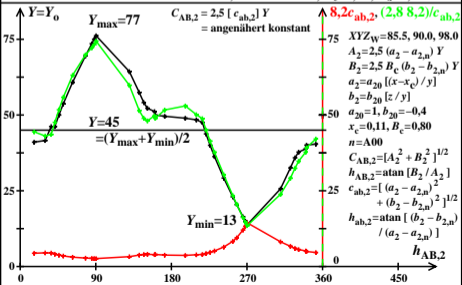

TUBJND-Daten von Ostwald-Farben, Lichtart D65, $B_c=0,80, B_x=2,8$

egu20-5a

TUBJND-Daten von Ostwald-Farben, Lichtart D50, $B_c=1,00, B_x=2,8$

egu20-6a

TUBJND-Daten von Ostwald-Farben, Lichtart A00, $B_c=2,50, B_x=2,8$

egu20-7a

TUBJND-Daten von Ostwald-Farben, Lichtart D65, $B_c=0,80, B_x=2,8$

egu20-8a