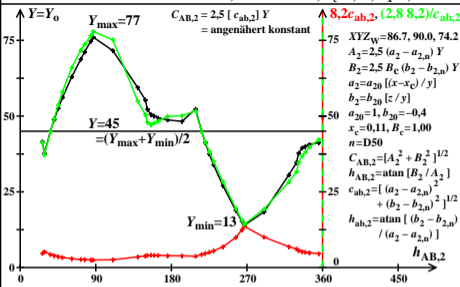

TUBJND-Daten von Ostwald-Farben, Lichtart D65, $B_c=0,80, B_x=2,8$

egu21-1a

TUBJND-Daten von Ostwald-Farben, Lichtart D50, $B_c=1,00, B_x=2,8$

egu21-2a

TUBJND-Daten von Ostwald-Farben, Lichtart A00, $B_c=2,50, B_x=2,8$