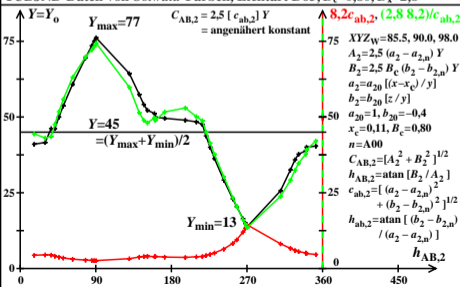

TUBJND-Daten von Ostwald-Farben, Lichtart D65, $B_c=0,80, B_x=2,8$