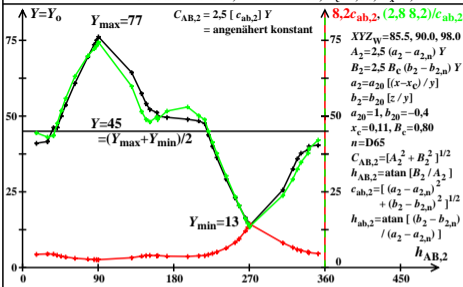

TUBJND-Daten von Ostwald-Farben, Lichtart D65, $B_c=0,80, B_x=2,8$

egu21-1a

TUBJND-Daten von Ostwald-Farben, Lichtart D50, $B_c=1,00, B_x=2,8$

egu21-2a

TUBJND-Daten von Ostwald-Farben, Lichtart A00, $B_c=2,50, B_x=2,8$