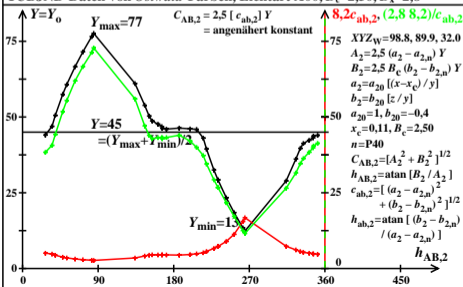

TUBJND-Daten von Ostwald-Farben, Lichtart D65, $B_c=0,80, B_x=2,8$

egu21-1a

TUBJND-Daten von Ostwald-Farben, Lichtart D50, $B_c=1,00, B_x=2,8$

egu21-2a

TUBJND-Daten von Ostwald-Farben, Lichtart A00, $B_c=2,50, B_x=2,8$