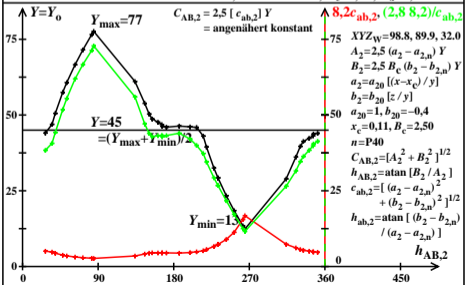

**TUBJND-Daten von Ostwald-Farben, Lichtart D65,  $B_c=0,80, B_x=2,8$**

egu21-5a

**TUBJND-Daten von Ostwald-Farben, Lichtart D50,  $B_c=1,00, B_x=2,8$**

egu21-6a

**TUBJND-Daten von Ostwald-Farben, Lichtart A00,  $B_c=2,50, B_x=2,8$**