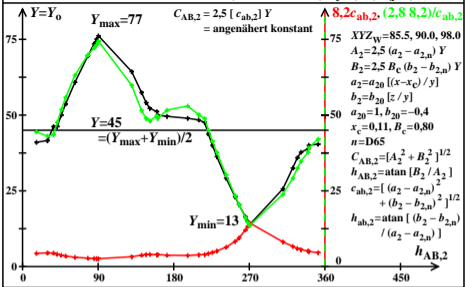

**TUBJND-Daten von Ostwald-Farben, Lichtart D65,  $B_c=0,80, B_x=2,8$**

egu21-5a

**TUBJND-Daten von Ostwald-Farben, Lichtart D50,  $B_c=1,00, B_x=2,8$**

egu21-6a

**TUBJND-Daten von Ostwald-Farben, Lichtart A00,  $B_c=2,50, B_x=2,8$**