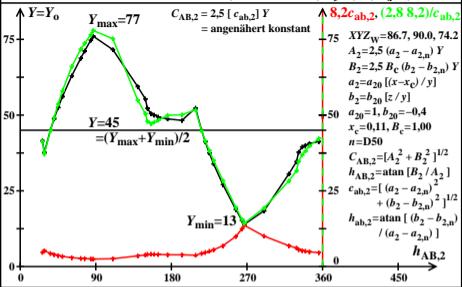

**TUBJND-Daten von Ostwald-Farben, Lichtart D65,  $B_c=0,80, B_x=2,8$**

egu21-5a

**TUBJND-Daten von Ostwald-Farben, Lichtart D50,  $B_c=1,00, B_x=2,8$**

egu21-6a

**TUBJND-Daten von Ostwald-Farben, Lichtart A00,  $B_c=2,50, B_x=2,8$**