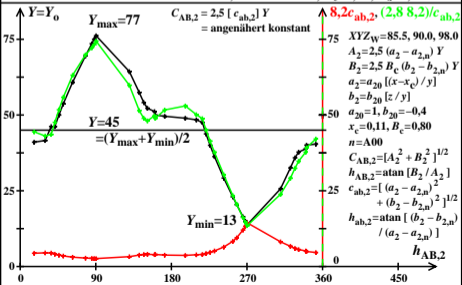

TUBJND-Daten von Ostwald-Farben, Lichtart D65, $B_c=0,80, B_x=2,8$