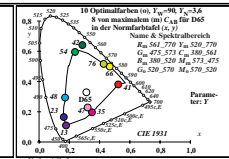

Technische Information: <http://farbe.li.tu-berlin.de>; farbe.li.tu-berlin.de/egw.htm

TUB-Prüfvorlage egw4; Mischung von 4x4 Bildern für verschiedene Anwendungen  
Dies ist ein beispieltext "case1" für viele Anwendungen; Kurzzeile nicht erlaubt