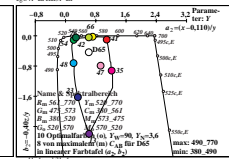

Technische Information: <http://farbe.li.tu-berlin.de>; farbe.li.tu-berlin.de/egw.htm

TUB-Prüfvorlage egw4; Mischung von 4x4 Bildern für verschiedene Anwendungen  
Dies ist ein beispieltext "case1" für viele Anwendungen; Kurzzeile nicht erlaubt

TUB-Registrierung: 20230801-egw4/egw401n.txt / ps Anwendung für Beurteilung und Messung von Display- oder Druck-Ausgabe

TUB-Material-Code=thata