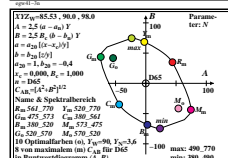

Technische Information: <http://farbe.li.tu-berlin.de>; farbe.li.tu-berlin.de/egw.htm

TUB-Prüfvorlage egw4; Mischung von 4x4 Bildern für verschiedene Anwendungen  
Dies ist ein beispieltext "case1" für viele Anwendungen; Kurzzeile nicht erlaubt