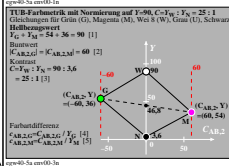

Technische Information: <http://farbe.li.tu-berlin.de>; farbe.li.tu-berlin.de/egw.htm

TUB-Prüfvorlage egw4; Mischung von 4x4 Bildern für verschiedene Anwendungen  
Dies ist ein beispieltext "case1" für viele Anwendungen; Kurzzeile nicht erlaubt

TUB-Registrierung: 20230801-egw4/egw401n.txt / ps Anwendung für Beurteilung und Messung von Display- oder Druck-Ausgabe

TUB-Material-Code=thata