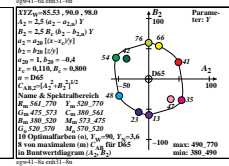

Technische Information: <http://farbe.li.tu-berlin.de>; farbe.li.tu-berlin.de/egw.htm

TUB-Prüfvorlage egw4; Mischung von 4x4 Bildern für verschiedene Anwendungen  
Dies ist ein beispieltext "case1" für viele Anwendungen; Kurzzeile nicht erlaubt