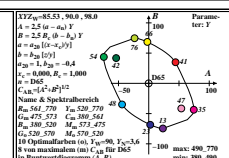

Technische Information: <http://farbe.li.tu-berlin.de>; farbe.li.tu-berlin.de/egw.htm

TUB-Prüfvorlage egw4; Mischung von 4x4 Bildern für verschiedene Anwendungen  
Dies ist ein beispieltext "case1" für viele Anwendungen; Kurzzeile nicht erlaubt