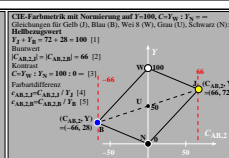

Technische Information: <http://farbe.li.tu-berlin.de>; farbe.li.tu-berlin.de/egw.htm

TUB-Prüfvorlage egw4; Mischung von 4x4 Bildern für verschiedene Anwendungen  
Dies ist ein beispieltext "case1" für viele Anwendungen; Kurzzeile nicht erlaubt