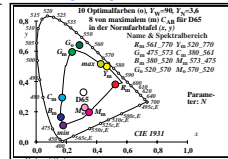

Technische Information: <http://farbe.li.tu-berlin.de>; farbe.li.tu-berlin.de/egw.htm

TUB-Prüfvorlage egw4; Mischung von 4x4 Bildern für verschiedene Anwendungen  
Dies ist ein beispieltext "case1" für viele Anwendungen; Kurzzeile nicht erlaubt

TUB-Registrierung: 20230801-egw4/egw401n.txt / ps Anwendung für Beurteilung und Messung von Display- oder Druck-Ausgabe

TUB-Material-Code=thata