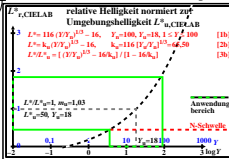

Technische Information: <http://farbe.li.tu-berlin.de>; farbe.li.tu-berlin.de/egw.htm

TUB-Prüfvorlage egw4; Mischung von 4x4 Bildern für verschiedene Anwendungen  
Dies ist ein beispieltext "case1" für viele Anwendungen; Kurzzeile nicht erlaubt