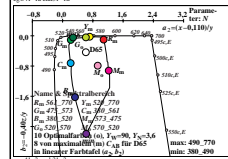

Technische Information: <http://farbe.li.tu-berlin.de>; farbe.li.tu-berlin.de/egw.htm

TUB-Prüfvorlage egw4; Mischung von 4x4 Bildern für verschiedene Anwendungen  
Dies ist ein beispieltext "case1" für viele Anwendungen; Kurzzeile nicht erlaubt

TUB-Registrierung: 20230801-egw4/egw401n.txt / ps Anwendung für Beurteilung und Messung von Display- oder Druck-Ausgabe

TUB-Material-Code=thata