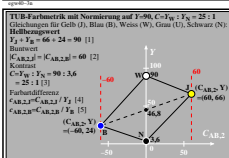

Technische Information: <http://farbe.li.tu-berlin.de>; farbe.li.tu-berlin.de/egw.htm

TUB-Prüfvorlage egw4; Mischung von 4x4 Bildern für verschiedene Anwendungen  
Dies ist ein beispieltext "case1" für viele Anwendungen; Kurzzeile nicht erlaubt

TUB-Registrierung: 20230801-egw4/egw401n.txt / ps Anwendung für Beurteilung und Messung von Display- oder Druck-Ausgabe

TUB-Material-Code=thata