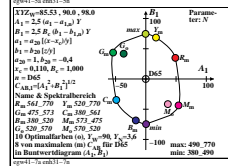

Technische Information: <http://farbe.li.tu-berlin.de>; farbe.li.tu-berlin.de/egw.htm

TUB-Prüfvorlage egw4; Mischung von 4x4 Bildern für verschiedene Anwendungen  
Dies ist ein beispieltext "case1" für viele Anwendungen; Kurzzeile nicht erlaubt