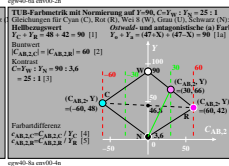

Technische Information: <http://farbe.li.tu-berlin.de>; farbe.li.tu-berlin.de/egw.htm

TUB-Prüfvorlage egw4; Mischung von 4x4 Bildern für verschiedene Anwendungen  
Dies ist ein beispieltext "case1" für viele Anwendungen; Kurzzeile nicht erlaubt

TUB-Registrierung: 20230801-egw4/egw401n.txt / ps Anwendung für Beurteilung und Messung von Display- oder Druck-Ausgabe

TUB-Material-Code=thata