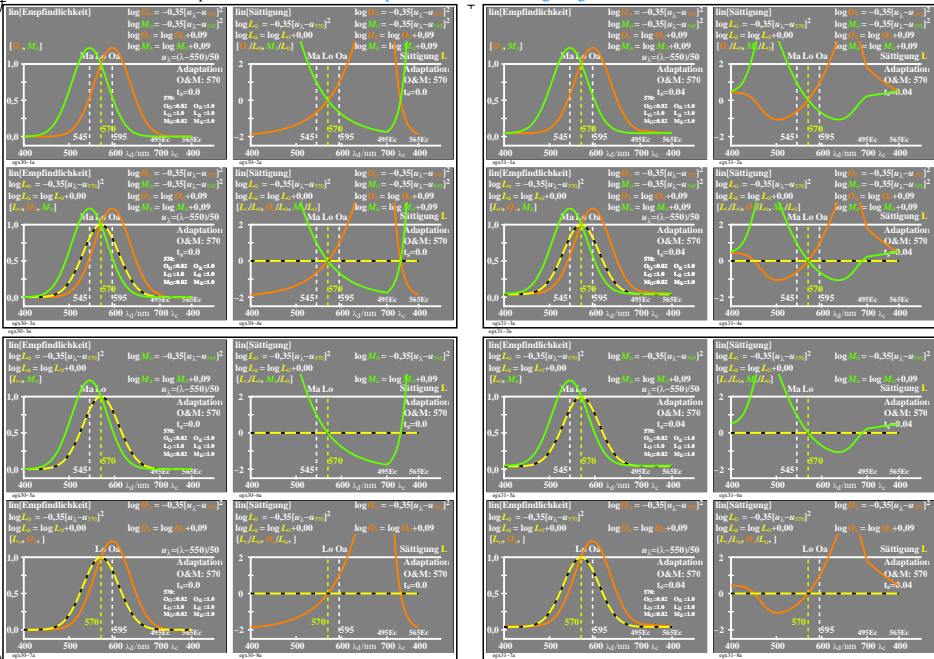

Siehe ähnliche Dateien der ganzen Serie: <http://farbe.li.tu-berlin.de/exg3.htm>
 Technische Information: <http://farbe.li.tu-berlin.de/> oder <http://color.li.tu-berlin.de>

TUB-Registrierung: 20230801-exg3/exg310n1.txt /ps
 Anwendung für Beurteilung und Messung von Display- oder Druck-Ausgabe
 TUB-Material-Code=matada