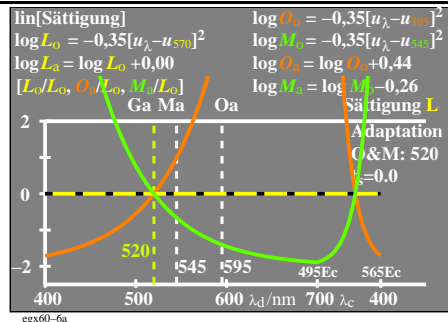

Technische Information: <http://farbe.li.tu-berlin.de> oder <http://color.li.tu-berlin.de>

TUB-Registrierung: 20230801-egx6/egx610na.txt / .ps
 Anwendung für Beurteilung und Messung von Display- oder Druck-Ausgabe
 TUB-Material: Code=rh4ta