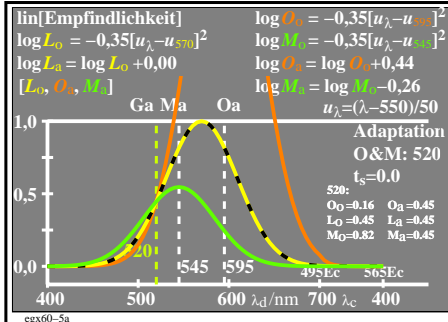

Technische Information: <http://farbe.li.tu-berlin.de> oder <http://color.li.tu-berlin.de>

TUB-Registrierung: 20230801-egx6/egx610na.txt / .ps
 Anwendung für Beurteilung und Messung von Display- oder Druck-Ausgabe
 TUB-Material: Code=rh4ta