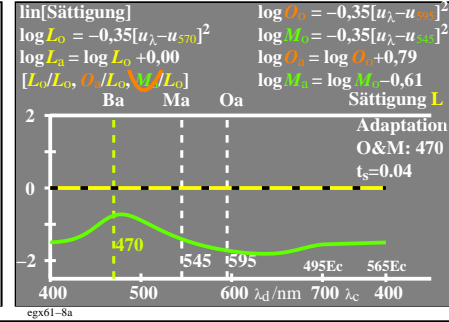

Technische Information: <http://farbe.li.tu-berlin.de> oder <http://color.li.tu-berlin.de>

TUB-Registrierung: 20230801-egx6/egx610na.txt / .ps
 Anwendung für Beurteilung und Messung von Display- oder Druck-Ausgabe
 TUB-Material: Code=rh4ta