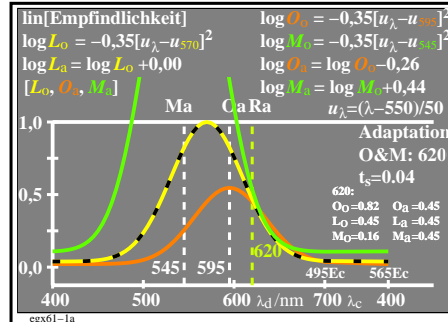

Technische Information: <http://farbe.li.tu-berlin.de> oder <http://color.li.tu-berlin.de>

TUB-Registrierung: 20230801-egx6/egx610na.txt / .ps
 Anwendung für Beurteilung und Messung von Display- oder Druck-Ausgabe
 TUB-Material: Code=rh4ta