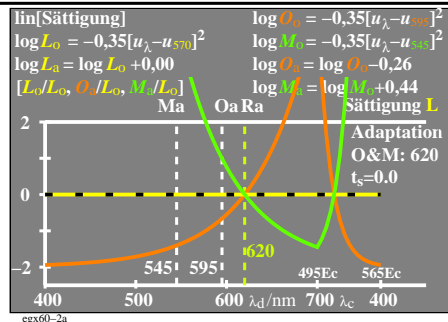

Technische Information: <http://farbe.li.tu-berlin.de> oder <http://color.li.tu-berlin.de>

TUB-Registrierung: 20230801-egx6/egx610na.txt / .ps
 Anwendung für Beurteilung und Messung von Display- oder Druck-Ausgabe
 TUB-Material: Code=rh4ta