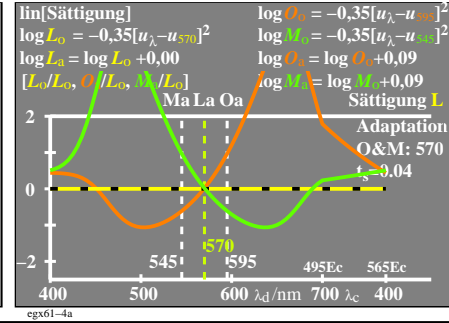

Technische Information: <http://farbe.li.tu-berlin.de> oder <http://color.li.tu-berlin.de>

TUB-Registrierung: 20230801-egx6/egx610na.txt / .ps
 Anwendung für Beurteilung und Messung von Display- oder Druck-Ausgabe
 TUB-Material: Code=rh4ta