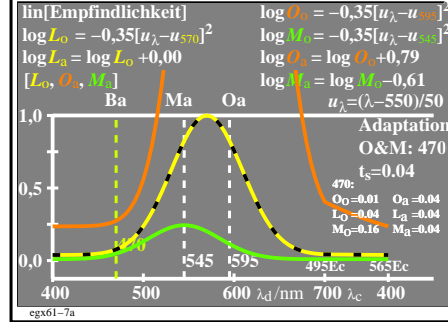

Technische Information: <http://farbe.li.tu-berlin.de> oder <http://color.li.tu-berlin.de>

TUB-Registrierung: 20230801-egx6/egx610na.txt / .ps
 Anwendung für Beurteilung und Messung von Display- oder Druck-Ausgabe
 TUB-Material: Code=rh4ta