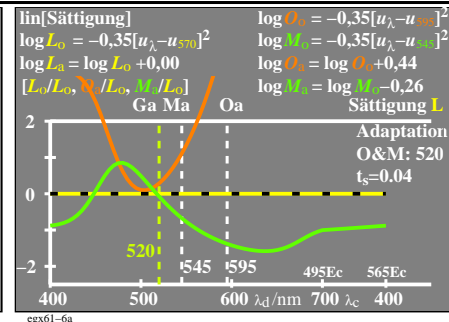

Technische Information: <http://farbe.li.tu-berlin.de> oder <http://color.li.tu-berlin.de>

TUB-Registrierung: 20230801-egx6/egx610na.txt / .ps
 Anwendung für Beurteilung und Messung von Display- oder Druck-Ausgabe
 TUB-Material: Code=rh4ta