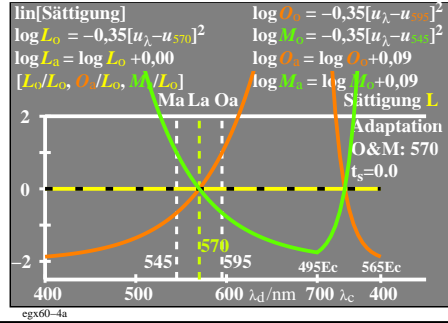

Technische Information: <http://farbe.li.tu-berlin.de> oder <http://color.li.tu-berlin.de>

TUB-Registrierung: 20230801-egx6/egx610na.txt / .ps
 Anwendung für Beurteilung und Messung von Display- oder Druck-Ausgabe
 TUB-Material: Code=rh4ta