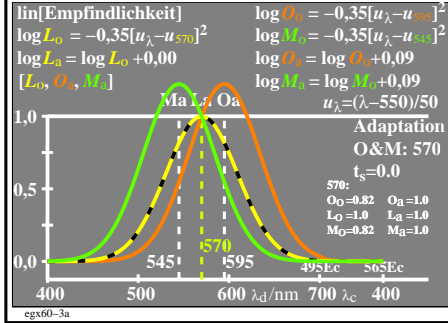

Technische Information: <http://farbe.li.tu-berlin.de> oder <http://color.li.tu-berlin.de>

TUB-Registrierung: 20230801-egx6/egx610na.txt / .ps
 Anwendung für Beurteilung und Messung von Display- oder Druck-Ausgabe
 TUB-Material: Code=rh4ta