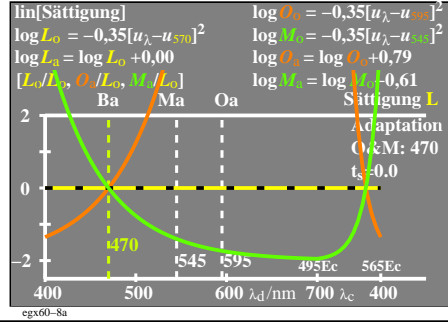

Technische Information: <http://farbe.li.tu-berlin.de> oder <http://color.li.tu-berlin.de>

TUB-Registrierung: 20230801-egx6/egx610na.txt / .ps
 Anwendung für Beurteilung und Messung von Display- oder Druck-Ausgabe
 TUB-Material: Code=rh4ta