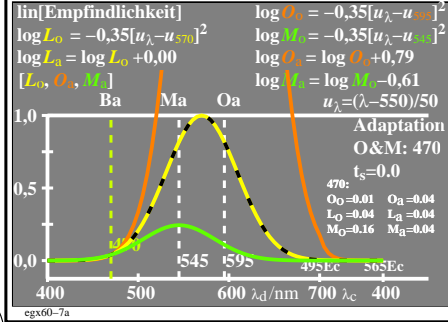

Technische Information: <http://farbe.li.tu-berlin.de> oder <http://color.li.tu-berlin.de>

TUB-Registrierung: 20230801-egx6/egx610na.txt / .ps
 Anwendung für Beurteilung und Messung von Display- oder Druck-Ausgabe
 TUB-Material: Code=rh4ta