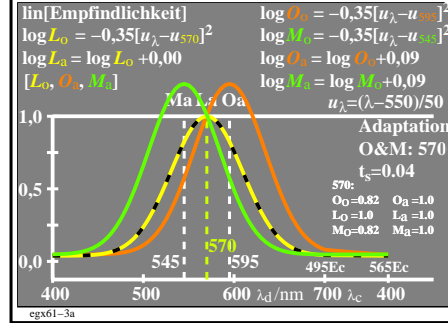

Technische Information: <http://farbe.li.tu-berlin.de> oder <http://color.li.tu-berlin.de>

TUB-Registrierung: 20230801-egx6/egx610na.txt / .ps
 Anwendung für Beurteilung und Messung von Display- oder Druck-Ausgabe
 TUB-Material: Code=rh4ta