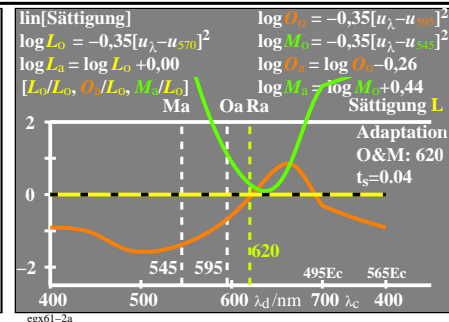

Technische Information: <http://farbe.li.tu-berlin.de> oder <http://color.li.tu-berlin.de>

TUB-Registrierung: 20230801-egx6/egx610na.txt / .ps
 Anwendung für Beurteilung und Messung von Display- oder Druck-Ausgabe
 TUB-Material: Code=rh4ta