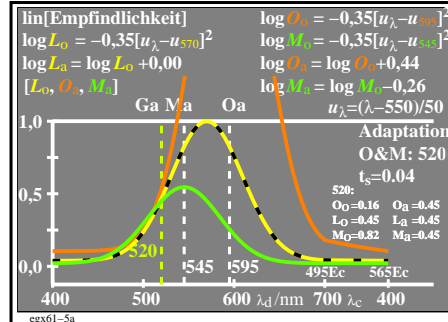

Technische Information: <http://farbe.li.tu-berlin.de> oder <http://color.li.tu-berlin.de>

TUB-Registrierung: 20230801-egx6/egx610na.txt / .ps
 Anwendung für Beurteilung und Messung von Display- oder Druck-Ausgabe
 TUB-Material: Code=rh4ta