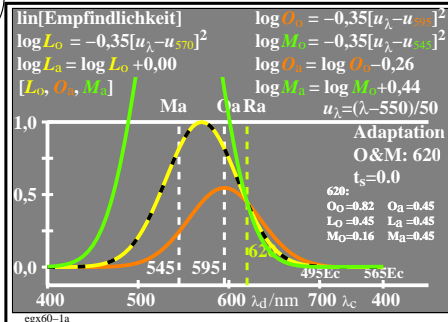

Technische Information: <http://farbe.li.tu-berlin.de> oder <http://color.li.tu-berlin.de>

TUB-Registrierung: 20230801-egx6/egx610na.txt / .ps
 Anwendung für Beurteilung und Messung von Display- oder Druck-Ausgabe
 TUB-Material: Code=rh4ta