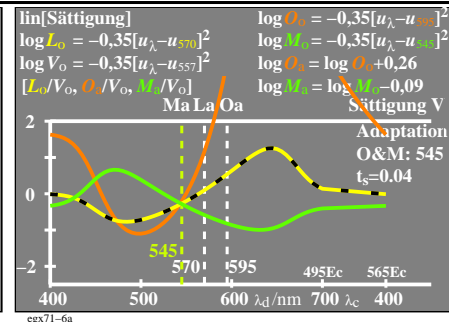

Technische Information: <http://farbe.li.tu-berlin.de> oder <http://color.li.tu-berlin.de>
 Siehe ähnliche Dateien der ganzen Serie: <http://farbe.li.tu-berlin.de/egxs.htm>

TUB-Registrierung: 20230801-egx7/egx710na.txt / .ps
 Anwendung für Beurteilung und Messung von Display- oder Druck-Ausgabe