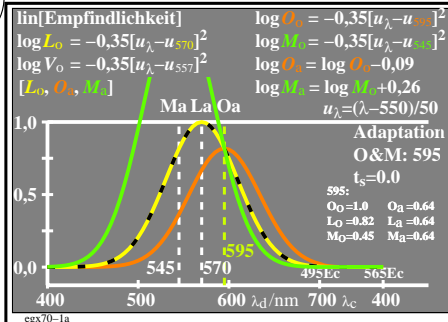

Technische Information: <http://farbe.li.tu-berlin.de> oder <http://color.li.tu-berlin.de>
 Siehe ähnliche Dateien der ganzen Serie: <http://farbe.li.tu-berlin.de/egxs.htm>

TUB-Registrierung: 20230801-egx7/egx710na.txt / .ps
 Anwendung für Beurteilung und Messung von Display- oder Druck-Ausgabe