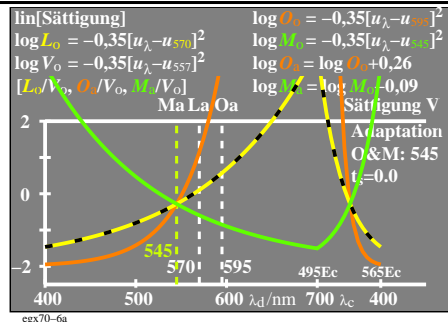

Technische Information: <http://farbe.li.tu-berlin.de> oder <http://color.li.tu-berlin.de>
 Siehe ähnliche Dateien der ganzen Serie: <http://farbe.li.tu-berlin.de/egxs.htm>

TUB-Registrierung: 20230801-egx7/egx710na.txt / .ps
 Anwendung für Beurteilung und Messung von Display- oder Druck-Ausgabe

TUB-Material: Code=rhaxta