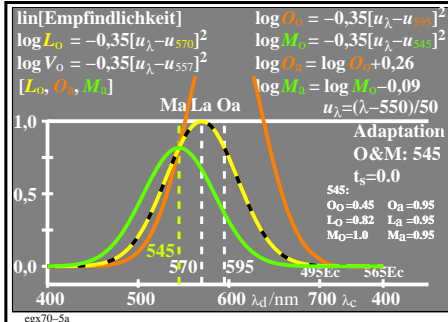

Technische Information: <http://farbe.li.tu-berlin.de> oder <http://color.li.tu-berlin.de>
 Siehe ähnliche Dateien der ganzen Serie: <http://farbe.li.tu-berlin.de/egxs.htm>

TUB-Registrierung: 20230801-egx7/egx710na.txt / .ps
 Anwendung für Beurteilung und Messung von Display- oder Druck-Ausgabe