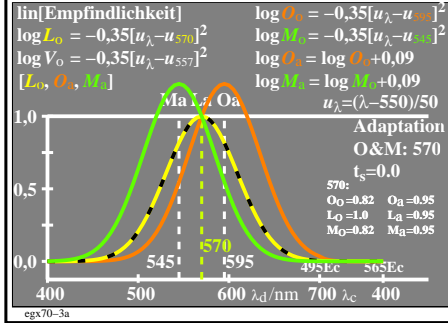

Technische Information: <http://farbe.li.tu-berlin.de> oder <http://color.li.tu-berlin.de>
 Siehe ähnliche Dateien der ganzen Serie: <http://farbe.li.tu-berlin.de/egxs.htm>

TUB-Registrierung: 20230801-egx7/egx710na.txt / .ps
 Anwendung für Beurteilung und Messung von Display- oder Druck-Ausgabe