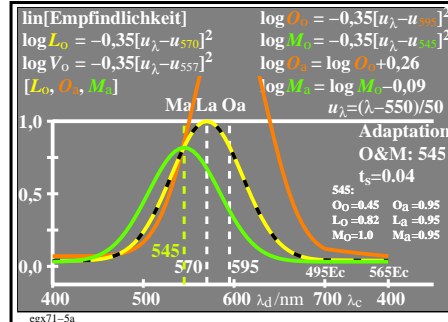

Technische Information: <http://farbe.li.tu-berlin.de> oder <http://color.li.tu-berlin.de>
 Siehe ähnliche Dateien der ganzen Serie: <http://farbe.li.tu-berlin.de/egxs.htm>

TUB-Registrierung: 20230801-egx7/egx710na.txt / .ps
 Anwendung für Beurteilung und Messung von Display- oder Druck-Ausgabe