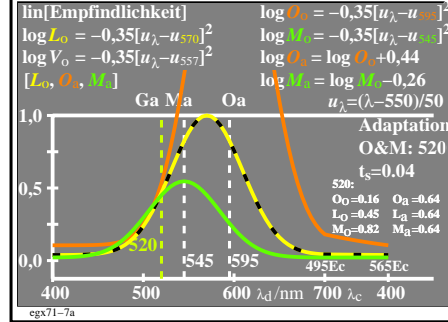

Technische Information: <http://farbe.li.tu-berlin.de> oder <http://color.li.tu-berlin.de>
 Siehe ähnliche Dateien der ganzen Serie: <http://farbe.li.tu-berlin.de/egxs.htm>

TUB-Registrierung: 20230801-egx7/egx710na.txt / .ps
 Anwendung für Beurteilung und Messung von Display- oder Druck-Ausgabe