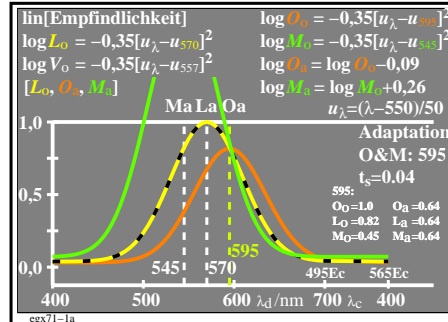

Technische Information: <http://farbe.li.tu-berlin.de> oder <http://color.li.tu-berlin.de>
 Siehe ähnliche Dateien der ganzen Serie: <http://farbe.li.tu-berlin.de/egxs.htm>

TUB-Registrierung: 20230801-egx7/egx710na.txt / .ps
 Anwendung für Beurteilung und Messung von Display- oder Druck-Ausgabe