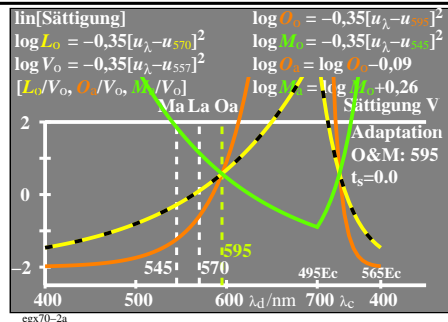

Technische Information: <http://farbe.li.tu-berlin.de> oder <http://color.li.tu-berlin.de>
 Siehe ähnliche Dateien der ganzen Serie: <http://farbe.li.tu-berlin.de/egxs.htm>

TUB-Registrierung: 20230801-egx7/egx710na.txt / .ps
 Anwendung für Beurteilung und Messung von Display- oder Druck-Ausgabe