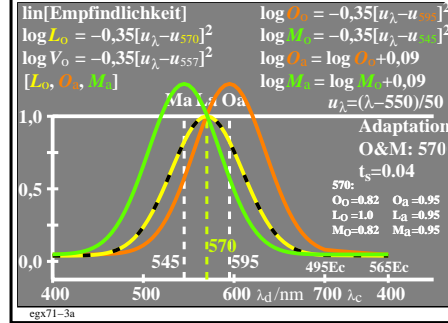

Technische Information: <http://farbe.li.tu-berlin.de> oder <http://color.li.tu-berlin.de>
 Siehe ähnliche Dateien der ganzen Serie: <http://farbe.li.tu-berlin.de/egxs.htm>

TUB-Registrierung: 20230801-egx7/egx710na.txt / .ps
 Anwendung für Beurteilung und Messung von Display- oder Druck-Ausgabe