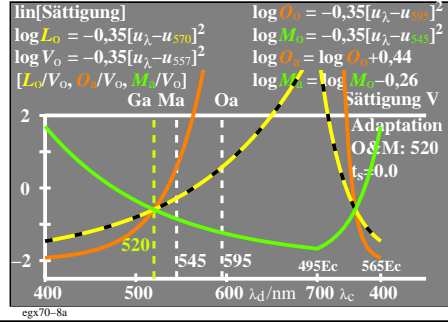

Technische Information: <http://farbe.li.tu-berlin.de> oder <http://color.li.tu-berlin.de>
 Siehe ähnliche Dateien der ganzen Serie: <http://farbe.li.tu-berlin.de/egxs.htm>

TUB-Registrierung: 20230801-egx7/egx710na.txt / .ps
 Anwendung für Beurteilung und Messung von Display- oder Druck-Ausgabe

TUB-Material: Code=rhaxta