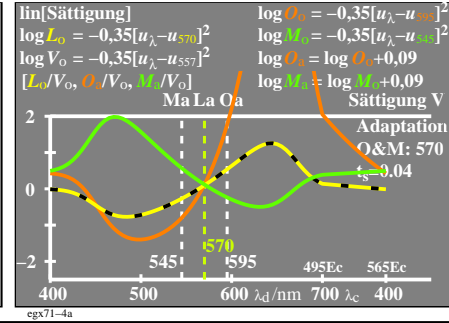

Technische Information: <http://farbe.li.tu-berlin.de> oder <http://color.li.tu-berlin.de>
 Siehe ähnliche Dateien der ganzen Serie: <http://farbe.li.tu-berlin.de/egxs.htm>

TUB-Registrierung: 20230801-egx7/egx710na.txt / .ps
 Anwendung für Beurteilung und Messung von Display- oder Druck-Ausgabe