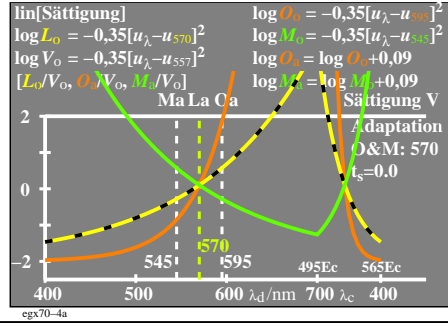

Technische Information: <http://farbe.li.tu-berlin.de> oder <http://color.li.tu-berlin.de>
 Siehe ähnliche Dateien der ganzen Serie: <http://farbe.li.tu-berlin.de/egxs.htm>

TUB-Registrierung: 20230801-egx7/egx710na.txt / .ps
 Anwendung für Beurteilung und Messung von Display- oder Druck-Ausgabe

TUB-Material: Code=rhaxta