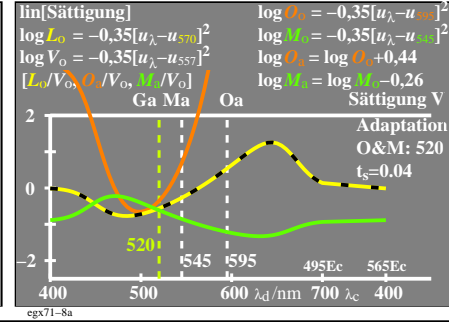

Technische Information: <http://farbe.li.tu-berlin.de> oder <http://color.li.tu-berlin.de>
 Siehe ähnliche Dateien der ganzen Serie: <http://farbe.li.tu-berlin.de/egxs.htm>

TUB-Registrierung: 20230801-egx7/egx710na.txt / .ps
 Anwendung für Beurteilung und Messung von Display- oder Druck-Ausgabe