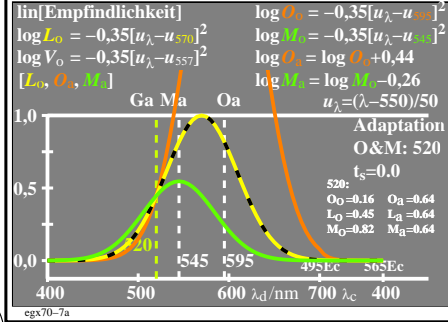

Technische Information: <http://farbe.li.tu-berlin.de> oder <http://color.li.tu-berlin.de>
 Siehe ähnliche Dateien der ganzen Serie: <http://farbe.li.tu-berlin.de/egxs.htm>

TUB-Registrierung: 20230801-egx7/egx710na.txt / .ps
 Anwendung für Beurteilung und Messung von Display- oder Druck-Ausgabe