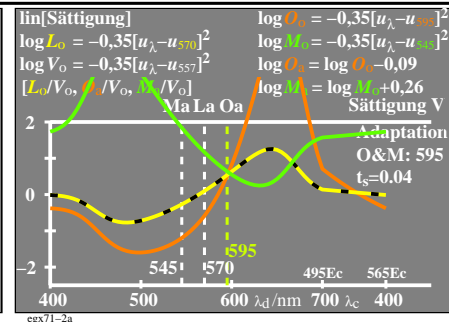

Technische Information: <http://farbe.li.tu-berlin.de> oder <http://color.li.tu-berlin.de>
 Siehe ähnliche Dateien der ganzen Serie: <http://farbe.li.tu-berlin.de/egxs.htm>

TUB-Registrierung: 20230801-egx7/egx710na.txt / .ps
 Anwendung für Beurteilung und Messung von Display- oder Druck-Ausgabe

TUB-Material: Code=rhaxta