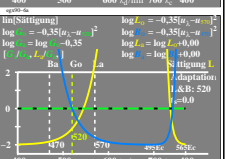

Siehe ähnliche Dateien der ganzen Serie: <http://farbe.li.tu-berlin.de/egx.htm>  
 Technische Information: <http://farbe.li.tu-berlin.de/> oder <http://color.li.tu-berlin.de>

TUB-Registrierung: 20230801-egx9/egx9101.txt /ps  
 Anwendung für Beurteilung und Messung von Display- oder Druck-Ausgabe