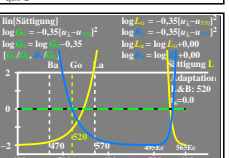

Siehe ähnliche Dateien der ganzen Serie: <http://farbe.li.tu-berlin.de/egx.htm>  
 Technische Information: <http://farbe.li.tu-berlin.de/> oder <http://color.li.tu-berlin.de>

TUB-Registrierung: 20230801-egx9/egx9101.txt /ps  
 Anwendung für Beurteilung und Messung von Display- oder Druck-Ausgabe