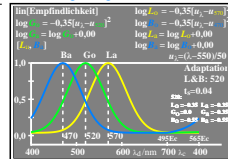

Siehe ähnliche Dateien der ganzen Serie: <http://farbe.li.tu-berlin.de/egx.htm>  
 Technische Information: <http://farbe.li.tu-berlin.de/> oder <http://color.li.tu-berlin.de>

TUB-Registrierung: 20230801-egx9/egx9101.txt /ps  
 Anwendung für Beurteilung und Messung von Display- oder Druck-Ausgabe