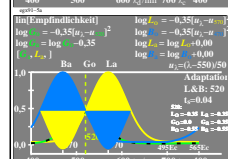

Siehe ähnliche Dateien der ganzen Serie: <http://farbe.li.tu-berlin.de/egx.htm>  
 Technische Information: <http://farbe.li.tu-berlin.de/> oder <http://color.li.tu-berlin.de>

TUB-Registrierung: 20230801-egx9/egx9101.txt /ps  
 Anwendung für Beurteilung und Messung von Display- oder Druck-Ausgabe