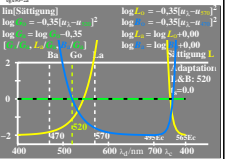

Siehe ähnliche Dateien der ganzen Serie: <http://farbe.li.tu-berlin.de/egx.htm>  
 Technische Information: <http://farbe.li.tu-berlin.de/> oder <http://color.li.tu-berlin.de>

TUB-Registrierung: 20230801-egx9/egx9101.txt /ps  
 Anwendung für Beurteilung und Messung von Display- oder Druck-Ausgabe