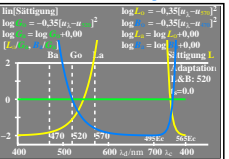

Siehe ähnliche Dateien der ganzen Serie: <http://farbe.li.tu-berlin.de/egx.htm>  
 Technische Information: <http://farbe.li.tu-berlin.de/> oder <http://color.li.tu-berlin.de>

TUB-Registrierung: 20230801-egx9/egx9101.txt /ps  
 Anwendung für Beurteilung und Messung von Display- oder Druck-Ausgabe