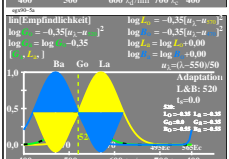

Siehe ähnliche Dateien der ganzen Serie: <http://farbe.li.tu-berlin.de/egx.htm>  
 Technische Information: <http://farbe.li.tu-berlin.de/> oder <http://color.li.tu-berlin.de>

TUB-Registrierung: 20230801-egx9/egx9101.txt /ps  
 Anwendung für Beurteilung und Messung von Display- oder Druck-Ausgabe