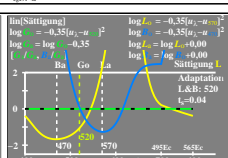

Siehe ähnliche Dateien der ganzen Serie: <http://farbe.li.tu-berlin.de/egx.htm>  
 Technische Information: <http://farbe.li.tu-berlin.de/> oder <http://color.li.tu-berlin.de>

TUB-Registrierung: 20230801-egx9/egx9101.txt /ps  
 Anwendung für Beurteilung und Messung von Display- oder Druck-Ausgabe