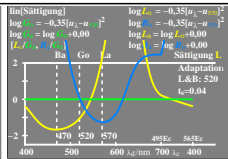

Siehe ähnliche Dateien der ganzen Serie: <http://farbe.li.tu-berlin.de/egx.htm>  
 Technische Information: <http://farbe.li.tu-berlin.de/> oder <http://color.li.tu-berlin.de>

TUB-Registrierung: 20230801-egx9/egx9101.txt /ps  
 Anwendung für Beurteilung und Messung von Display- oder Druck-Ausgabe