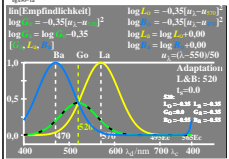

Siehe ähnliche Dateien der ganzen Serie: <http://farbe.li.tu-berlin.de/egx.htm>  
 Technische Information: <http://farbe.li.tu-berlin.de/> oder <http://color.li.tu-berlin.de>

TUB-Registrierung: 20230801-egx9/egx9101.txt /ps  
 Anwendung für Beurteilung und Messung von Display- oder Druck-Ausgabe