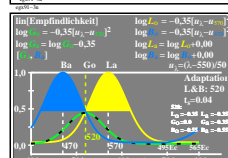

Siehe ähnliche Dateien der ganzen Serie: <http://farbe.li.tu-berlin.de/egx.htm>  
 Technische Information: <http://farbe.li.tu-berlin.de/> oder <http://color.li.tu-berlin.de>

TUB-Registrierung: 20230801-egx9/egx9101.txt /ps  
 Anwendung für Beurteilung und Messung von Display- oder Druck-Ausgabe