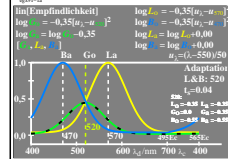

Siehe ähnliche Dateien der ganzen Serie: <http://farbe.li.tu-berlin.de/egx.htm>  
 Technische Information: <http://farbe.li.tu-berlin.de/> oder <http://color.li.tu-berlin.de>

TUB-Registrierung: 20230801-egx9/egx9101.txt /ps  
 Anwendung für Beurteilung und Messung von Display- oder Druck-Ausgabe