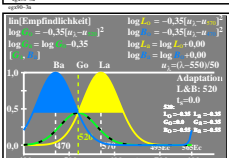

Siehe ähnliche Dateien der ganzen Serie: <http://farbe.li.tu-berlin.de/egx.htm>  
 Technische Information: <http://farbe.li.tu-berlin.de/> oder <http://color.li.tu-berlin.de>

TUB-Registrierung: 20230801-egx9/egx9101.txt /ps  
 Anwendung für Beurteilung und Messung von Display- oder Druck-Ausgabe