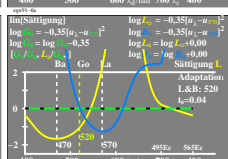

Siehe ähnliche Dateien der ganzen Serie: <http://farbe.li.tu-berlin.de/egx.htm>  
 Technische Information: <http://farbe.li.tu-berlin.de/> oder <http://color.li.tu-berlin.de>

TUB-Registrierung: 20230801-egx9/egx9101.txt /ps  
 Anwendung für Beurteilung und Messung von Display- oder Druck-Ausgabe