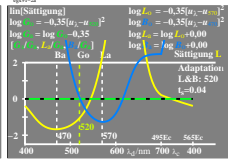

Siehe ähnliche Dateien der ganzen Serie: <http://farbe.li.tu-berlin.de/egx.htm>  
 Technische Information: <http://farbe.li.tu-berlin.de/> oder <http://color.li.tu-berlin.de>

TUB-Registrierung: 20230801-egx9/egx9101.txt /ps  
 Anwendung für Beurteilung und Messung von Display- oder Druck-Ausgabe