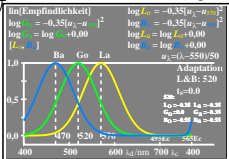

Siehe ähnliche Dateien der ganzen Serie: <http://farbe.li.tu-berlin.de/egx.htm>  
 Technische Information: <http://farbe.li.tu-berlin.de/> oder <http://color.li.tu-berlin.de>

TUB-Registrierung: 20230801-egx9/egx9101.txt /ps  
 Anwendung für Beurteilung und Messung von Display- oder Druck-Ausgabe