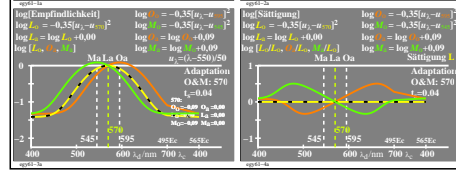

Siehe ähnliche Dateien der ganzen Serie: <http://farbe.li.tu-berlin.de/egys.htm>
Technische Information: <http://farbe.li.tu-berlin.de> oder <http://color.li.tu-berlin.de>

TUB-Registrierung: 20230801-egy6/egy61n1.txt /ps
Anwendung für Beurteilung und Messung von Display- oder Druck-Ausgabe