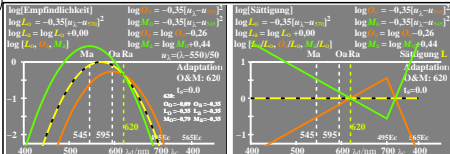

Siehe ähnliche Dateien der ganzen Serie: <http://farbe.li.tu-berlin.de/egys.htm>
Technische Information: <http://farbe.li.tu-berlin.de> oder <http://color.li.tu-berlin.de>

TUB-Registrierung: 20230801-egy6/egy61n1.txt /ps
Anwendung für Beurteilung und Messung von Display- oder Druck-Ausgabe