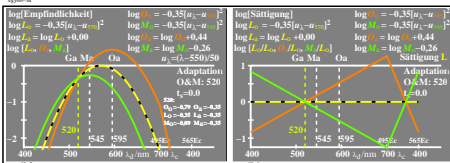

Siehe ähnliche Dateien der ganzen Serie: <http://farbe.li.tu-berlin.de/egys.htm>
Technische Information: <http://farbe.li.tu-berlin.de> oder <http://color.li.tu-berlin.de>

TUB-Registrierung: 20230801-egy6/egy61n1.txt /ps
Anwendung für Beurteilung und Messung von Display- oder Druck-Ausgabe