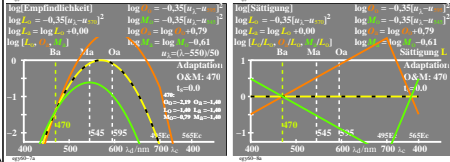

Siehe ähnliche Dateien der ganzen Serie: <http://farbe.li.tu-berlin.de/egys.htm>
Technische Information: <http://farbe.li.tu-berlin.de> oder <http://color.li.tu-berlin.de>

TUB-Registrierung: 20230801-egy6/egy61n1.txt /ps
Anwendung für Beurteilung und Messung von Display- oder Druck-Ausgabe