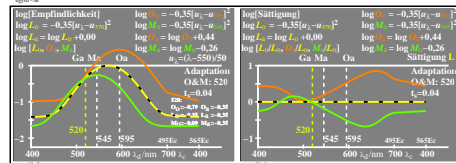

Siehe ähnliche Dateien der ganzen Serie: <http://farbe.li.tu-berlin.de/egys.htm>
Technische Information: <http://farbe.li.tu-berlin.de> oder <http://color.li.tu-berlin.de>

TUB-Registrierung: 20230801-egy6/egy61n1.txt /ps
Anwendung für Beurteilung und Messung von Display- oder Druck-Ausgabe