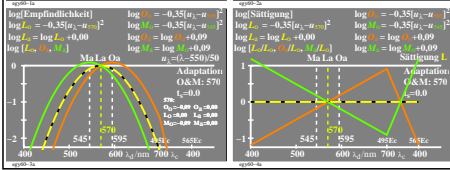

Siehe ähnliche Dateien der ganzen Serie: <http://farbe.li.tu-berlin.de/egys.htm>
Technische Information: <http://farbe.li.tu-berlin.de> oder <http://color.li.tu-berlin.de>

TUB-Registrierung: 20230801-egy6/egy61n1.txt /ps
Anwendung für Beurteilung und Messung von Display- oder Druck-Ausgabe