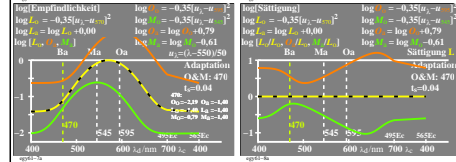

Siehe ähnliche Dateien der ganzen Serie: <http://farbe.li.tu-berlin.de/egys.htm>
Technische Information: <http://farbe.li.tu-berlin.de> oder <http://color.li.tu-berlin.de>

TUB-Registrierung: 20230801-egy6/egy61n1.txt /ps
Anwendung für Beurteilung und Messung von Display- oder Druck-Ausgabe