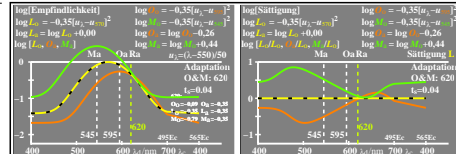

Siehe ähnliche Dateien der ganzen Serie: <http://farbe.li.tu-berlin.de/egys.htm>
Technische Information: <http://farbe.li.tu-berlin.de> oder <http://color.li.tu-berlin.de>

TUB-Registrierung: 20230801-egy6/egy61n1.txt /ps
Anwendung für Beurteilung und Messung von Display- oder Druck-Ausgabe