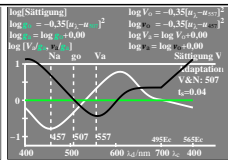

Siehe ähnliche Dateien der ganzen Serie: <http://farbe.li.tu-berlin.de/egy8.htm>  
 Technische Information: <http://farbe.li.tu-berlin.de/> oder <http://color.li.tu-berlin.de>

TUB-Registrierung: 20230801-egy8/egy810n1.txt /ps  
 Anwendung für Beurteilung und Messung von Display- oder Druck-Ausgabe