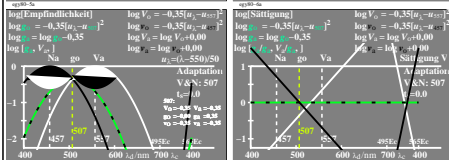

Siehe ähnliche Dateien der ganzen Serie: <http://farbe.li.tu-berlin.de/egy8.htm>  
 Technische Information: <http://farbe.li.tu-berlin.de/> oder <http://color.li.tu-berlin.de>

TUB-Registrierung: 20230801-egy8/egy810n1.txt /ps  
 Anwendung für Beurteilung und Messung von Display- oder Druck-Ausgabe