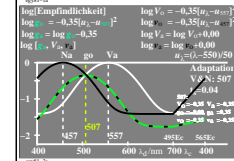

Siehe ähnliche Dateien der ganzen Serie: <http://farbe.li.tu-berlin.de/egy8.htm>  
 Technische Information: <http://farbe.li.tu-berlin.de/> oder <http://color.li.tu-berlin.de>

TUB-Registrierung: 20230801-egy8/egy810n1.txt /ps  
 Anwendung für Beurteilung und Messung von Display- oder Druck-Ausgabe