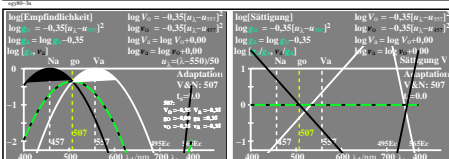

Siehe ähnliche Dateien der ganzen Serie: <http://farbe.li.tu-berlin.de/egy8.htm>  
 Technische Information: <http://farbe.li.tu-berlin.de/> oder <http://color.li.tu-berlin.de>

TUB-Registrierung: 20230801-egy8/egy810n1.txt /ps  
 Anwendung für Beurteilung und Messung von Display- oder Druck-Ausgabe