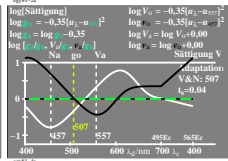

Siehe ähnliche Dateien der ganzen Serie: <http://farbe.li.tu-berlin.de/egy8.htm>  
 Technische Information: <http://farbe.li.tu-berlin.de/> oder <http://color.li.tu-berlin.de>

TUB-Registrierung: 20230801-egy8/egy810n1.txt /ps  
 Anwendung für Beurteilung und Messung von Display- oder Druck-Ausgabe