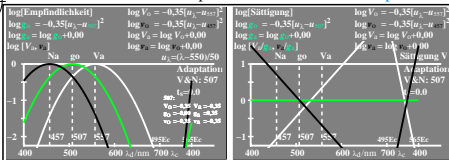

Siehe ähnliche Dateien der ganzen Serie: <http://farbe.li.tu-berlin.de/egy8.htm>  
 Technische Information: <http://farbe.li.tu-berlin.de/> oder <http://color.li.tu-berlin.de>

TUB-Registrierung: 20230801-egy8/egy810n1.txt /ps  
 Anwendung für Beurteilung und Messung von Display- oder Druck-Ausgabe