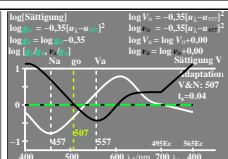

Siehe ähnliche Dateien der ganzen Serie: <http://farbe.li.tu-berlin.de/egy8.htm>  
 Technische Information: <http://farbe.li.tu-berlin.de/> oder <http://color.li.tu-berlin.de>

TUB-Registrierung: 20230801-egy8/egy810n1.txt /ps  
 Anwendung für Beurteilung und Messung von Display- oder Druck-Ausgabe