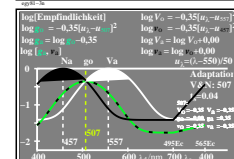

Siehe ähnliche Dateien der ganzen Serie: <http://farbe.li.tu-berlin.de/egy8.htm>  
 Technische Information: <http://farbe.li.tu-berlin.de/> oder <http://color.li.tu-berlin.de>

TUB-Registrierung: 20230801-egy8/egy810n1.txt /ps  
 Anwendung für Beurteilung und Messung von Display- oder Druck-Ausgabe