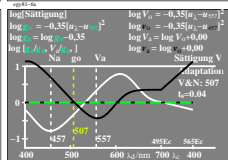

Siehe ähnliche Dateien der ganzen Serie: <http://farbe.li.tu-berlin.de/egy8.htm>  
 Technische Information: <http://farbe.li.tu-berlin.de/> oder <http://color.li.tu-berlin.de>

TUB-Registrierung: 20230801-egy8/egy810n1.txt /ps  
 Anwendung für Beurteilung und Messung von Display- oder Druck-Ausgabe