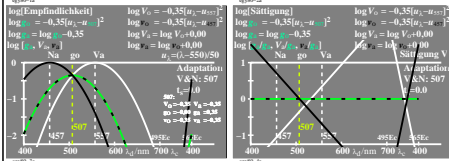

Siehe ähnliche Dateien der ganzen Serie: <http://farbe.li.tu-berlin.de/egy8.htm>  
 Technische Information: <http://farbe.li.tu-berlin.de/> oder <http://color.li.tu-berlin.de>

TUB-Registrierung: 20230801-egy8/egy810n1.txt /ps  
 Anwendung für Beurteilung und Messung von Display- oder Druck-Ausgabe