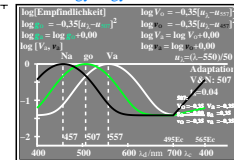

Siehe ähnliche Dateien der ganzen Serie: <http://farbe.li.tu-berlin.de/egy8.htm>  
 Technische Information: <http://farbe.li.tu-berlin.de/> oder <http://color.li.tu-berlin.de>

TUB-Registrierung: 20230801-egy8/egy810n1.txt /ps  
 Anwendung für Beurteilung und Messung von Display- oder Druck-Ausgabe