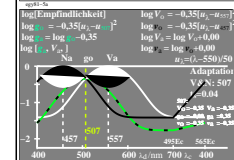

Siehe ähnliche Dateien der ganzen Serie: <http://farbe.li.tu-berlin.de/egy8.htm>  
 Technische Information: <http://farbe.li.tu-berlin.de/> oder <http://color.li.tu-berlin.de>

TUB-Registrierung: 20230801-egy8/egy810n1.txt /ps  
 Anwendung für Beurteilung und Messung von Display- oder Druck-Ausgabe