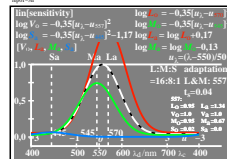

fep001n

fep001n