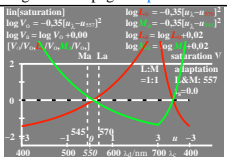

fep001n

fep001n

fep001n

fep001n