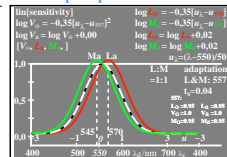

fep001n

fep001n

fep001n

fep001n