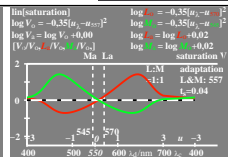

fep001n

fep001n

fep001n

fep001n