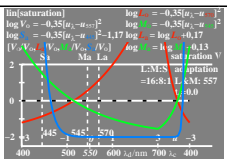

fep001n

fep001n