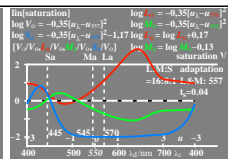

fep001n

fep001n