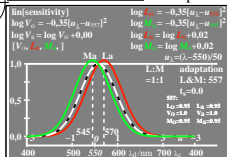

fep001n

fep001n

fep001n

fep001n