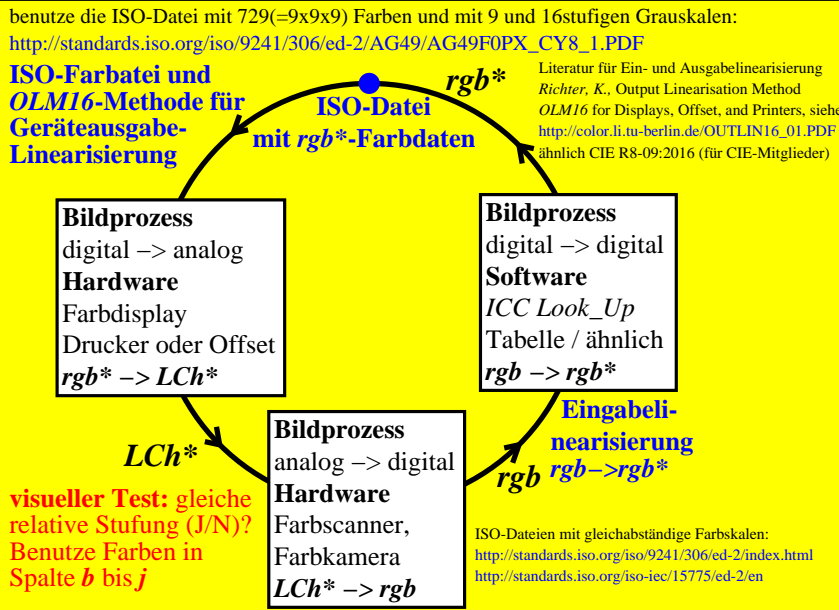

ISO-Farbdatei und Schleife: Datei -> Druck -> Scan -> Datei

fga00-3n, CET40-3N

ISO-Farbdatei und Schleife: Datei -> Druck -> Scan -> Datei

fga01-3n, CET41-3N

ISO-Farbdatei und Schleife: Datei -> Druck -> Scan -> Datei

fga00-7n, CET40-7N

ISO-Farbdatei und Schleife: Datei -> Druck -> Scan -> Datei

fga01-7n, CET41-7N

Siehe ähnliche Dateien der ganzen Serie: <http://farbe.li.tu-berlin.de/fga.htm>
 Technische Information: <http://farbe.li.tu-berlin.de> oder <http://color.li.tu-berlin.de>

TUB-Registrierung: 20230801-fga0/fga010na.txt /ps
 Anwendung für Beurteilung und Messung von Display- oder Druck-Ausgabe

TUB-Material: Code=rh4ta