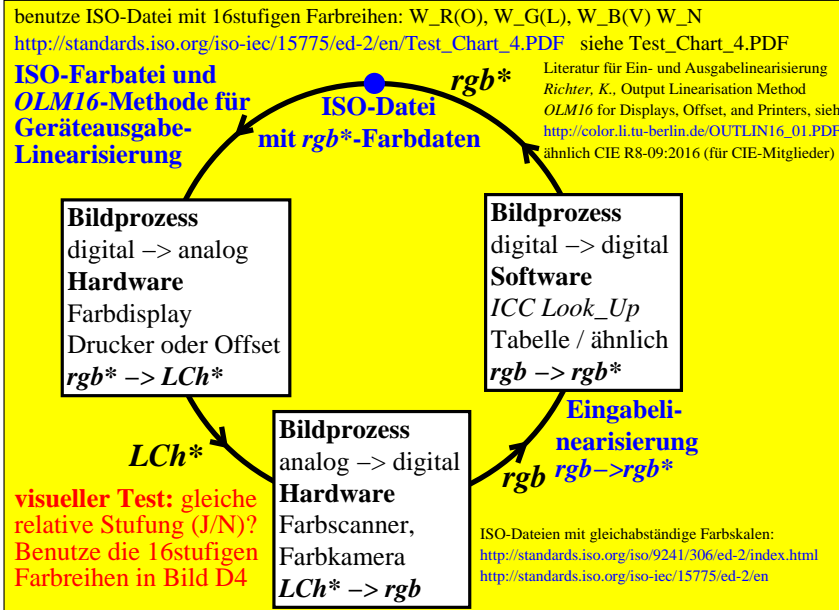

ISO-Farbdatei und Schleife: Datei -> Druck -> Scan -> Datei

fga00-3n, CET40-3N

ISO-Farbdatei und Schleife: Datei -> Druck -> Scan -> Datei

fga01-3n, CET41-3N

ISO-Farbdatei und Schleife: Datei -> Druck -> Scan -> Datei

fga00-7n, CET40-7N

ISO-Farbdatei und Schleife: Datei -> Druck -> Scan -> Datei

fga01-7n, CET41-7N

Siehe ähnliche Dateien der ganzen Serie: <http://farbe.li.tu-berlin.de/fga.htm>
 Technische Information: <http://farbe.li.tu-berlin.de> oder <http://color.li.tu-berlin.de>

TUB-Registrierung: 20230801-fga0/fga010na.txt /ps
 Anwendung für Beurteilung und Messung von Display- oder Druck-Ausgabe

TUB-Material: Code=rh4ta