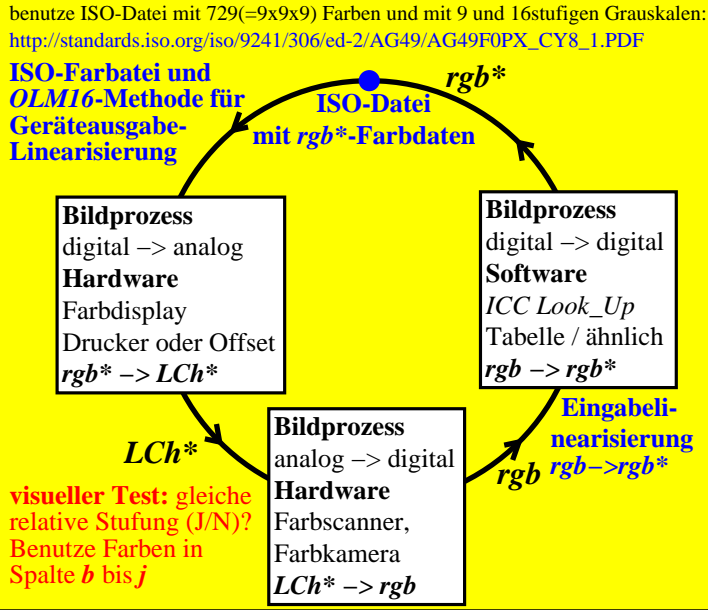

ISO-Farbdatei und Schleife: Datei -> Druck -> Scan -> Datei

fga00-3n, CET40-3N

ISO-Farbdatei und Schleife: Datei -> Druck -> Scan -> Datei

fga01-3n, CET41-3N

ISO-Farbdatei und Schleife: Datei -> Druck -> Scan -> Datei

fga00-7n, CET40-7N

ISO-Farbdatei und Schleife: Datei -> Druck -> Scan -> Datei

fga01-7n, CET41-7N

Siehe ähnliche Dateien der ganzen Serie: <http://farbe.li.tu-berlin.de/fga.htm>
 Technische Information: <http://farbe.li.tu-berlin.de> oder <http://color.li.tu-berlin.de>

TUB-Registrierung: 20230801-fga0/fga010na.txt /ps
 Anwendung für Beurteilung und Messung von Display- oder Druck-Ausgabe

TUB-Material: Code=rh4ta