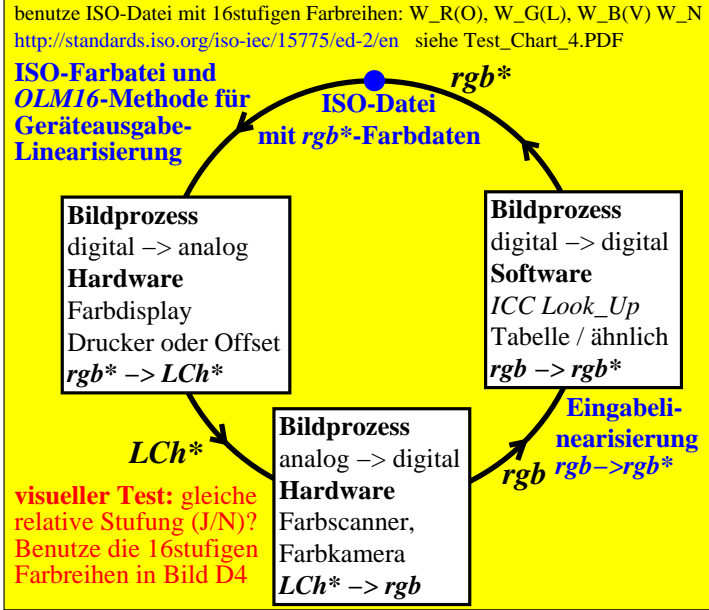

ISO-Farbdatei und Schleife: Datei -> Druck -> Scan -> Datei

fga00-3n, CET40-3N

ISO-Farbdatei und Schleife: Datei -> Druck -> Scan -> Datei

fga01-3n, CET41-3N

ISO-Farbdatei und Schleife: Datei -> Druck -> Scan -> Datei

fga00-7n, CET40-7N

ISO-Farbdatei und Schleife: Datei -> Druck -> Scan -> Datei

fga01-7n, CET41-7N

Siehe ähnliche Dateien der ganzen Serie: <http://farbe.li.tu-berlin.de/fga.htm>
 Technische Information: <http://farbe.li.tu-berlin.de> oder <http://color.li.tu-berlin.de>

TUB-Registrierung: 20230801-fga0/fga010na.txt /ps
 Anwendung für Beurteilung und Messung von Display- oder Druck-Ausgabe

TUB-Material: Code=rh4ta