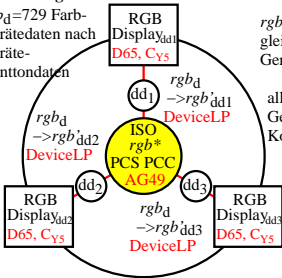

# Farbmanagement nach ISO 9241-306:2018

$rgb_d = 729$  Farb-  
Gerätedaten nach  
Geräte-  
Bunttondaten

$rgb'_{ddi}$  = visuelle  
gleich gestufte  
Geräteausgabe  
( $i=1,2,3$ )

alle 3 Displays:  
Geräteausgabe-  
Kontrastbereich

ISO-C<sub>Y5</sub>:  
 $2,5 \leq Y \leq 90$