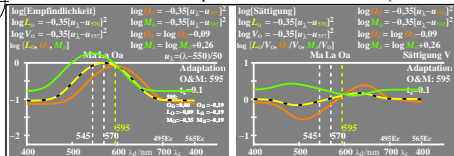

Siehe ähnliche Dateien der ganzen Serie: <http://farbe.li.tu-berlin.de/fgr.htm>  
Technische Information: <http://farbe.li.tu-berlin.de> oder <http://color.li.tu-berlin.de>

TUB-Registrierung: 20231201-fgr7/fgr710n1.txt / ps  
Anwendung für Beurteilung und Messung von Display- oder Druck-Ausgabe