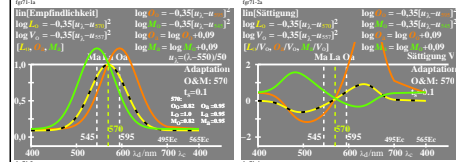

Siehe ähnliche Dateien der ganzen Serie: <http://farbe.li.tu-berlin.de/fgr.htm>  
Technische Information: <http://farbe.li.tu-berlin.de> oder <http://color.li.tu-berlin.de>

TUB-Registrierung: 20231201-fgr7/fgr710n1.txt / ps  
Anwendung für Beurteilung und Messung von Display- oder Druck-Ausgabe