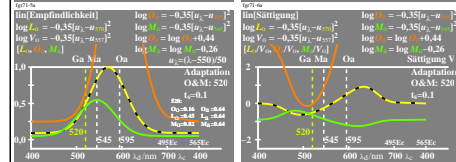

Siehe ähnliche Dateien der ganzen Serie: <http://farbe.li.tu-berlin.de/fgr.htm>  
Technische Information: <http://farbe.li.tu-berlin.de> oder <http://color.li.tu-berlin.de>

TUB-Registrierung: 20231201-fgr7/fgr710n1.txt / ps  
Anwendung für Beurteilung und Messung von Display- oder Druck-Ausgabe