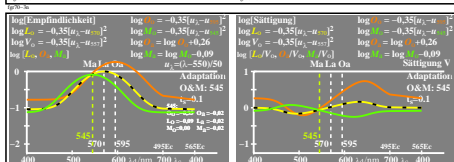

Siehe ähnliche Dateien der ganzen Serie: <http://farbe.li.tu-berlin.de/fgr.htm>  
Technische Information: <http://farbe.li.tu-berlin.de> oder <http://color.li.tu-berlin.de>

TUB-Registrierung: 20231201-fgr7/fgr710n1.txt / ps  
Anwendung für Beurteilung und Messung von Display- oder Druck-Ausgabe