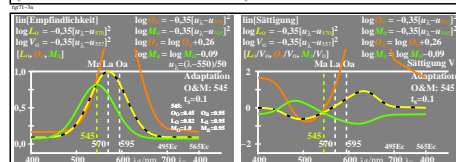

Siehe ähnliche Dateien der ganzen Serie: <http://farbe.li.tu-berlin.de/fgr.htm>  
Technische Information: <http://farbe.li.tu-berlin.de> oder <http://color.li.tu-berlin.de>

TUB-Registrierung: 20231201-fgr7/fgr710n1.txt / ps  
Anwendung für Beurteilung und Messung von Display- oder Druck-Ausgabe