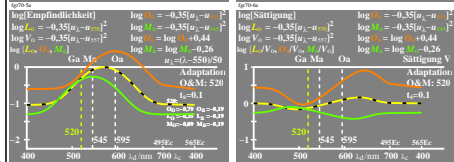

Siehe ähnliche Dateien der ganzen Serie: <http://farbe.li.tu-berlin.de/fgr.htm>  
Technische Information: <http://farbe.li.tu-berlin.de> oder <http://color.li.tu-berlin.de>

TUB-Registrierung: 20231201-fgr7/fgr710n1.txt / ps  
Anwendung für Beurteilung und Messung von Display- oder Druck-Ausgabe