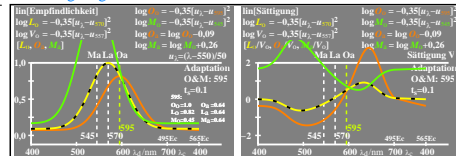

Siehe ähnliche Dateien der ganzen Serie: <http://farbe.li.tu-berlin.de/fgr.htm>  
Technische Information: <http://farbe.li.tu-berlin.de> oder <http://color.li.tu-berlin.de>

TUB-Registrierung: 20231201-fgr7/fgr710n1.txt / ps  
Anwendung für Beurteilung und Messung von Display- oder Druck-Ausgabe