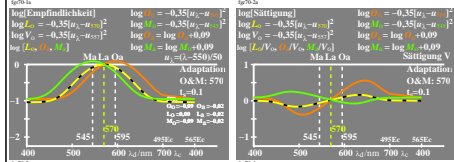

Siehe ähnliche Dateien der ganzen Serie: <http://farbe.li.tu-berlin.de/fgr.htm>  
Technische Information: <http://farbe.li.tu-berlin.de> oder <http://color.li.tu-berlin.de>

TUB-Registrierung: 20231201-fgr7/fgr710n1.txt / ps  
Anwendung für Beurteilung und Messung von Display- oder Druck-Ausgabe