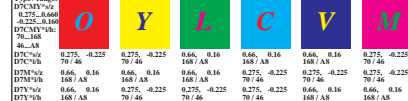

E8620-2, Digital data D8/8bit SGcode CMY*

N-W: D7CMY*s/z, d8cmY*s/z
D7CMY*tod8cmY* setcmy*color

achromatic basic colors
D7CMY*tod8cmY* setcmy*color

Table with 5 columns (N, D, Z, H, W) and 5 rows (D7M*uv, D7M*vw, D7M*uw, D7Y*uv, D7Y*vw) containing numerical values.

E8620-3, Digital data D7/8bit MGcode CMY*

N-W: D7CMY*s/z, d8cmY*i/h
D7CMY*tod8cmY* setcmy*color

achromatic basic colors
D7CMY*tod8cmY* setcmy*color

Table with 5 columns (N, D, Z, H, W) and 5 rows (D7M*uv, D7M*vw, D7M*uw, D7Y*uv, D7Y*vw) containing numerical values.

E8620-4, Digital data D7/8bit MGcode CMY*

N-W: D7CMY*s/z, D7CMY*i/h
D7CMY*tod8cmY* setcmy*color

achromatic basic colors
D7CMY*tod8cmY* setcmy*color

Table with 5 columns (N, D, Z, H, W) and 5 rows (D7M*uv, D7M*vw, D7M*uw, D7Y*uv, D7Y*vw) containing numerical values.