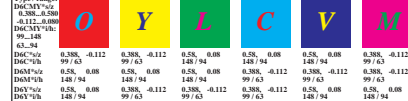

E8620-5, Digital data D6/8bit WGcode CMY*

N-W: D6CMY*s/z, d8cmY*i/h
D6CMY*tod8cmY* setcmy*color

achromatic basic colors
D6CMY*tod8cmY* setcmy*color

Table with 5 columns (N, D, Z, H, W) and 5 rows (D6M*uv, D6M*vw, D6M*uw, D6Y*uv, D6Y*vw) containing numerical values.

E8620-6, Digital data D6/8bit WGcode CMY*

N-W: D6CMY*s/z, D6CMY*i/h
D6CMY*tod8cmY* setcmy*color

achromatic basic colors
D6CMY*tod8cmY* setcmy*color

Table with 5 columns (N, D, Z, H, W) and 5 rows (D6M*uv, D6M*vw, D6M*uw, D6Y*uv, D6Y*vw) containing numerical values.