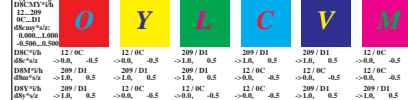

E8620-6, Digital data D6/8bit WGcode CMY*

N-W: d8cmY*s/z, D8CMY*s/z
setcmy*color

achromatic basic colors
setcmy*color

Table with 5 columns (N, D, Z, H, W) and 5 rows (d8M*uv, d8M*vw, d8M*uw, d8Y*uv, d8Y*vw) containing numerical values.

E8620-7, Digital data D8/8bit SGcode CMY*

N-W: d8cmY*s/z, D8CMY*i/h
setcmy*color

achromatic basic colors
setcmy*color

Table with 5 columns (N, D, Z, H, W) and 5 rows (d8M*uv, d8M*vw, d8M*uw, d8Y*uv, d8Y*vw) containing numerical values.

E8620-8, Digital data D8/8bit SGcode CMY*

N-W: D8CMY*i/h, d8cmY*s/z
D8CMY*tod8cmY* setcmy*color

achromatic basic colors
D8CMY*tod8cmY* setcmy*color

Table with 5 columns (N, D, Z, H, W) and 5 rows (D8M*uv, D8M*vw, D8M*uw, D8Y*uv, D8Y*vw) containing numerical values.