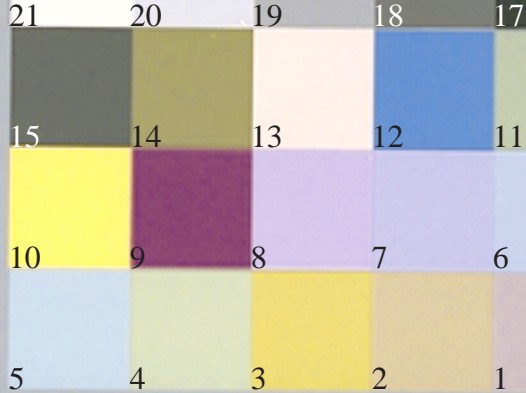

Bildpixel: 192 x 128

384 x 256

768 x 512

1536 x 1024

3072 x 2048

01 1245

Bild C1: CIE-Testfarbenmotiv

Bild C2: 16 visuell gleichabständige Stufen der Farben W-O, W-L und W-V

Bild C3: Schrift und Landoltringe in vier Größen und in Farben N, O, L und V

Bild C4: Landoltringe W-O, W-L und W-V

Bild C5: Radialgitter (Siemenssterne) W-O, W-L und W-V

Bild C6: 14 CIE-Prüffarben nach DIN 6169 "Farbwiedergabe"