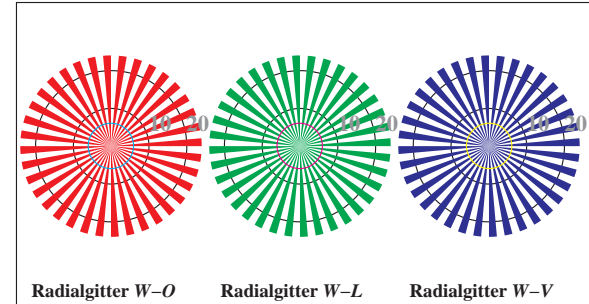

Bildpixel: 192 x 128

384 x 256

768 x 512

1536 x 1024

3072 x 2048

01 1245

Bild C1: CIE-Testfarbenmotiv

Bild C2: 16 visuell gleichabständige Stufen der Farben W-O, W-L und W-V

Bild C3: Schrift und Landoltringe in vier Größen und in Farben N, O, L und V

Bild C4: Landoltringe W-O, W-L und W-V

Bild C5: Radialgitter (Siemenssterne) W-O, W-L und W-V

Bild C6: 14 CIE-Prüffarben nach DIN 6169 "Farbwiedergabe"