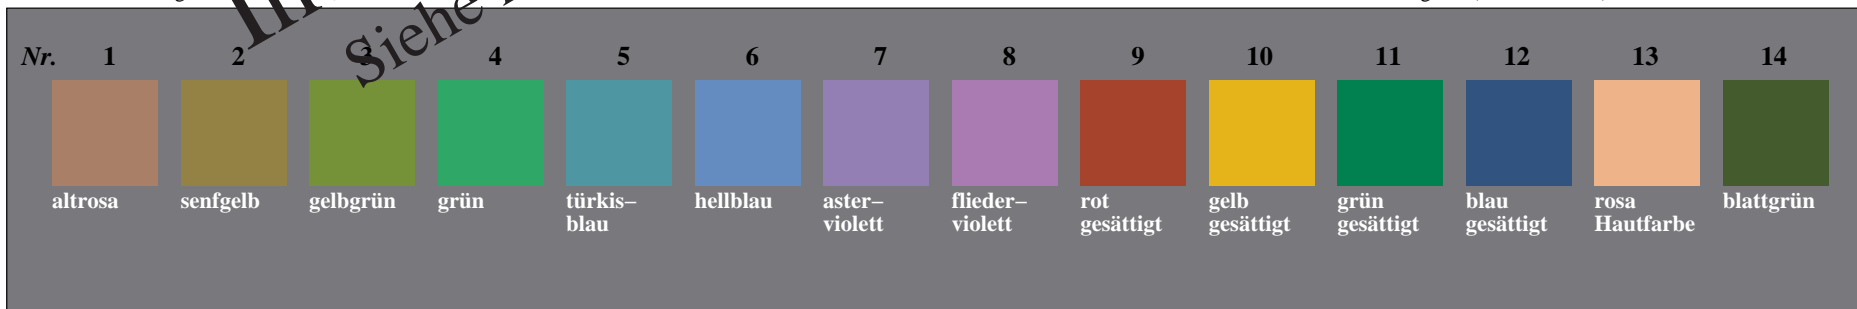

Bildpixel: 192 x 128

384 x 256

768 x 512

1536 x 1024

3072 x 2048

01 1245

Bild C1: CIE-Testfarbenmotiv

Bild C2: 16 visuell gleichabständige Stufen der Farben W-O, W-L und W-V

Bild C3: Schrift und Landoltringe in vier Größen und in Farben N, O, L und V

Bild C4: Landoltringe W-O, W-L und W-V

Bild C5: Radialgitter (Siemenssterne) W-O, W-L und W-V

Bild C6: 14 CIE-Prüffarben nach DIN 6169 "Farbwiedergabe"