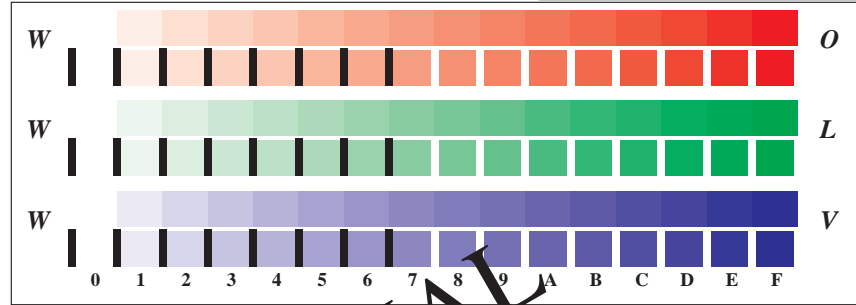

Bildpixel: 192 x 128

384 x 256

768 x 512

1536 x 1024

3072 x 2048

01 1245

Bild C1: CIE-Testfarbenmotiv

Bild C2: 16 visuell gleichabständige Stufen der Farben W-O, W-L und W-V

Bild C3: Schrift und Landoltringe in vier Größen und in Farben N, O, L und V

Bild C4: Landoltringe W-O, W-L und W-V

Bild C5: Radialgitter (Siemenssterne) W-O, W-L und W-V

Bild C6: 14 CIE-Prüffarben nach DIN 6169 "Farbwiedergabe"