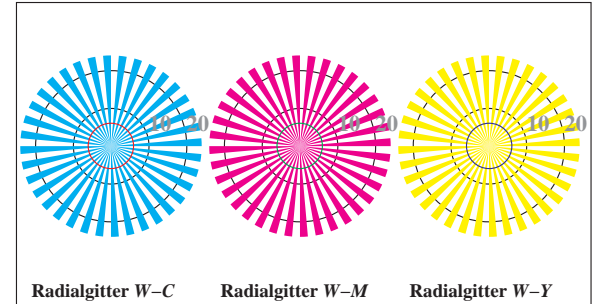

Bildpixel: 192 x 128
384 x 256
768 x 512
1536 x 1024
3072 x 2048

011225

Bild B2: 16 visuell gleichabständige Stufen der Farben W-C, W-M und W-Y

Bild B3: Schrift und Landoltringe in vier Größen und in Farben N, M, C und Y

Bild B4: Landoltringe W-C, W-M und W-Y

Bild B5: Radialgitter (Siemenssterne) W-C, W-M und W-Y

Bild B6: 14 CIE-Prüffarben nach DIN 6169 "Farbwiedergabe"

Technische Informationen: <http://o2.ps.bam.de> PortDoc(PDF)-Internet-Version G3-2CDI299