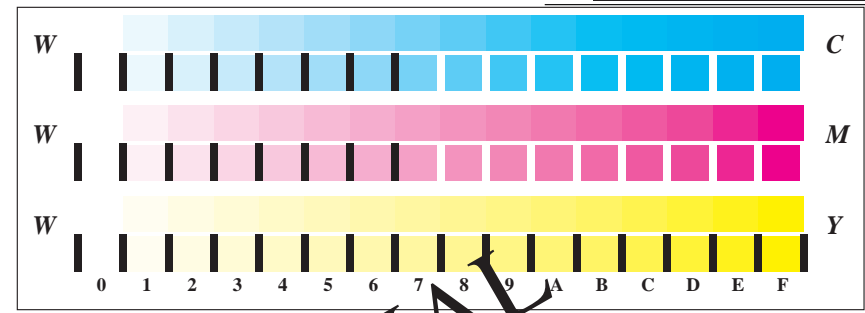

Bildpixel: 192 x 128
384 x 256
768 x 512
1536 x 1024
3072 x 2048

011225

Bild B2: 16 visuell gleichabständige Stufen der Farben W-C, W-M und W-Y

Bild B3: Schrift und Landoltringe in vier Größen und in Farben N, M, C und Y

Bild B4: Landoltringe W-C, W-M und W-Y

Bild B5: Radialgitter (Siemenssterne) W-C, W-M und W-Y

Bild B6: 14 CIE-Prüffarben nach DIN 6169 "Farbwiedergabe"

Technische Informationen: <http://o2.ps.bam.de> PortDoc(PDF)-Internet-Version G3-2CDI299