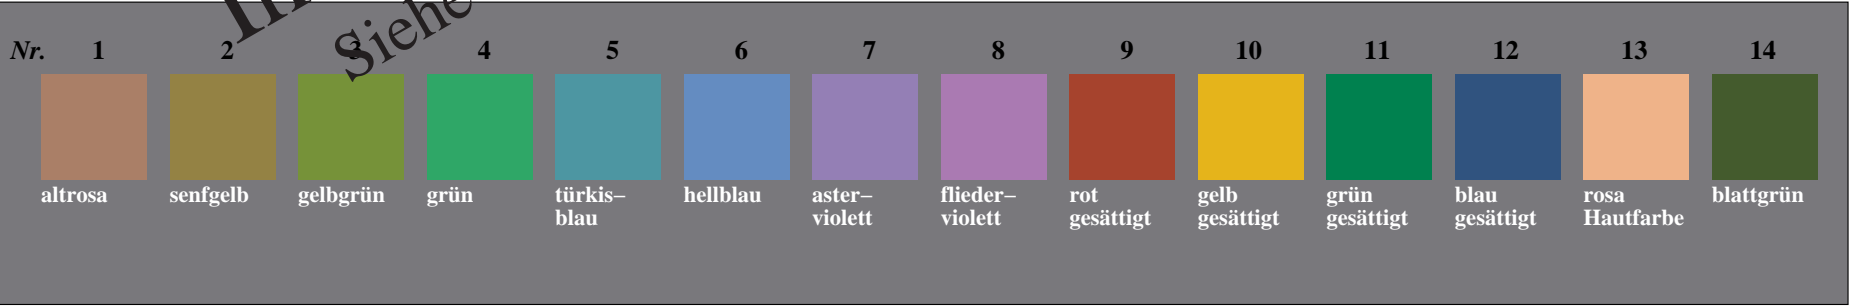

Bildpixel: 192 x 128
384 x 256
768 x 512
1536 x 1024
3072 x 2048

011225

Bild B2: 16 visuell gleichabständige Stufen der Farben W-C, W-M und W-Y

Bild B3: Schrift und Landoltringe in vier Größen und in Farben N, M, C und Y

Bild B4: Landoltringe W-C, W-M und W-Y

Bild B5: Radialgitter (Siemenssterne) W-C, W-M und W-Y

Bild B6: 14 CIE-Prüffarben nach DIN 6169 "Farbwiedergabe"

Technische Informationen: <http://o2.ps.bam.de> PortDoc(PDF)-Internet-Version G3-2CDI299