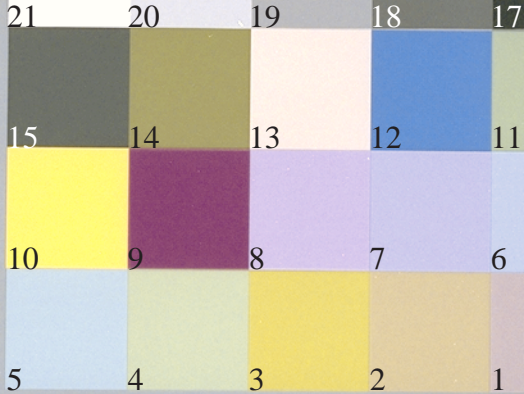

Bildpixel: 192 x 128

384 x 256

768 x 512

1536 x 1024

3072 x 2048

011245

Bild C1: CIE-Testfarbenmotiv

Bild C2: 16 visuell gleichabständige Stufen der Farben W-O, W-L und W-V

Bild C3: Schrift und Landoltringe in vier Größen und in Farben N, O, L und V

Bild C4: Landoltringe W-O, W-L und W-V

Bild C5: Radialgitter (Siemenssterne) W-O, W-L und W-V

Bild C6: 14 CIE-Prüffarben nach DIN 6169 "Farbwiedergabe"