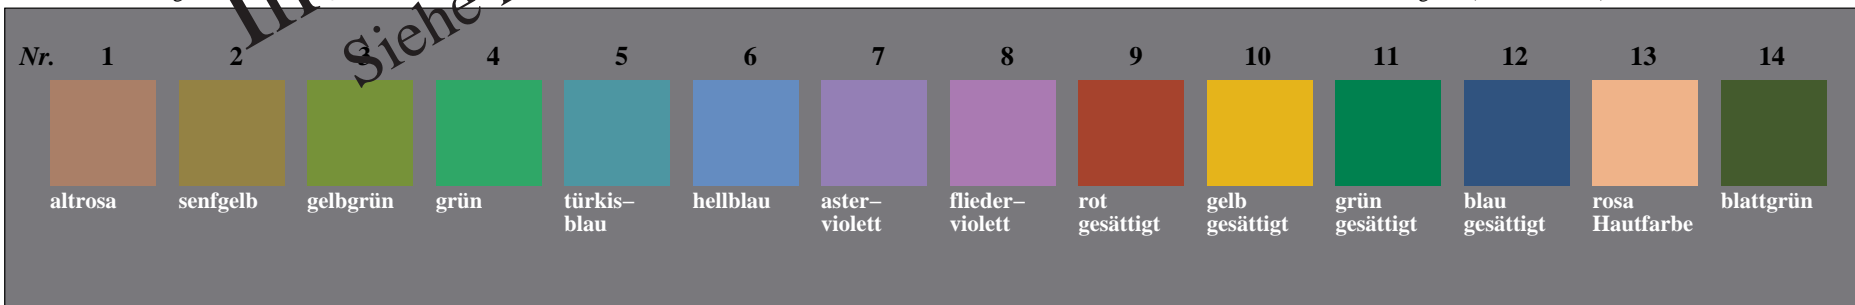

Bildpixel: 192 x 128

384 x 256

768 x 512

1536 x 1024

3072 x 2048

011245

Bild C1: CIE-Testfarbenmotiv

Bild C2: 16 visuell gleichabständige Stufen der Farben W-O, W-L und W-V

Bild C3: Schrift und Landoltringe in vier Größen und in Farben N, O, L und V

Bild C4: Landoltringe W-O, W-L und W-V

Bild C5: Radialgitter (Siemenssterne) W-O, W-L und W-V

Bild C6: 14 CIE-Prüffarben nach DIN 6169 "Farbwiedergabe"