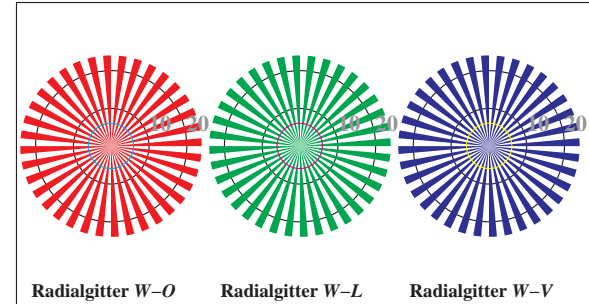

Bildpixel: 192 x 128

384 x 256

768 x 512

1536 x 1024

3072 x 2048

011245

Bild C1: CIE-Testfarbenmotiv

Bild C2: 16 visuell gleichabständige Stufen der Farben W-O, W-L und W-V

Bild C3: Schrift und Landoltringe in vier Größen und in Farben N, O, L und V

Bild C4: Landoltringe W-O, W-L und W-V

Bild C5: Radialgitter (Siemenssterne) W-O, W-L und W-V

Bild C6: 14 CIE-Prüffarben nach DIN 6169 "Farbwiedergabe"