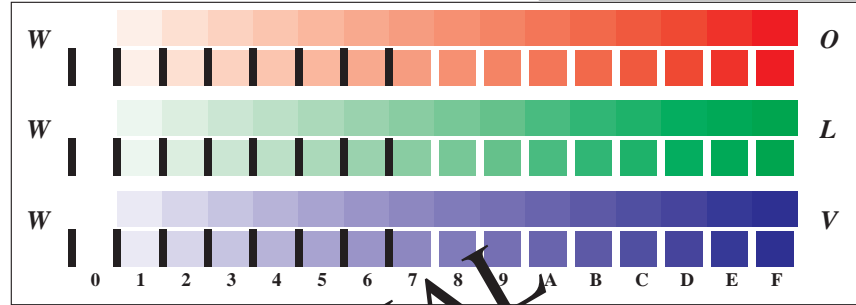

Bildpixel: 192 x 128

384 x 256

768 x 512

1536 x 1024

3072 x 2048

011245

Bild C1: CIE-Testfarbenmotiv

Bild C2: 16 visuell gleichabständige Stufen der Farben W-O, W-L und W-V

Bild C3: Schrift und Landoltringe in vier Größen und in Farben N, O, L und V

Bild C4: Landoltringe W-O, W-L und W-V

Bild C5: Radialgitter (Siemenssterne) W-O, W-L und W-V

Bild C6: 14 CIE-Prüffarben nach DIN 6169 "Farbwiedergabe"