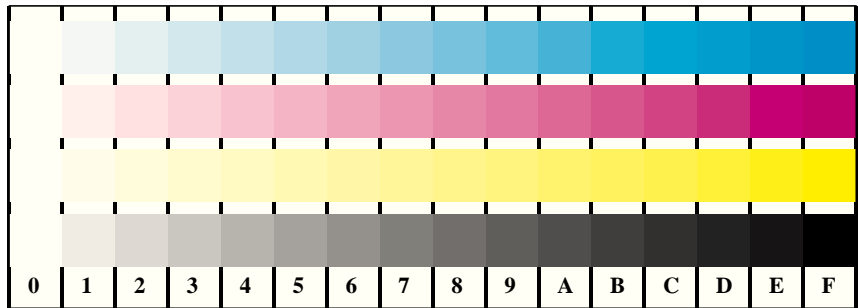

Bildpixel: **192 x 128**
 384 x 256
 768 x 512
 1536 x 1024
 3072 x 2048

Bild B1: Blumenmotiv, 14 CIE-Prüfbarben sowie 2 + 16 Graustufen (sf); PS-Operatoren *settransfer*, *4 colorimage*

Bild B2: Radialgitter W-C, W-M, W-Y, W-N und W-Z; PS-Operator *cmY0*/000n* setcmykcolor*

Bild B3: 14 CIE-Prüfbarben sowie 2 + 16 Graustufen; PS-operator *cmY0*/000n* setcmykcolor*

Bild B4: 16 gleichabständige Stufen W-C, W-M, W-Y und W-N; PS-Operator *cmY0*/000n* setcmykcolor*

Bild B5: Schrift und Landoltringe N, M, C und Y; PS-Operator *cmY0*/000n* setcmykcolor*

Bild B6: Landoltringe W-C und W-M; PS-Operator *cmY0*/000n* setcmykcolor*

Bild B7: Landoltringe W-Y und W-N; PS-Operator *cmY0*/000n* setcmykcolor*