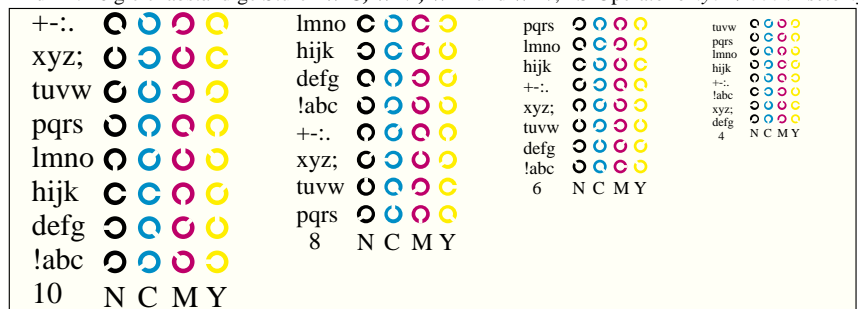

Bildpixel: **192 x 128**
 384 x 256
 768 x 512
 1536 x 1024
 3072 x 2048

Bild B1: Blumenmotiv, 14 CIE-Prüfbarben sowie 2 + 16 Graustufen (sf); PS-Operatoren *settransfer*, *4 colorimage*

Bild B2: Radialgitter W-C, W-M, W-Y, W-N und W-Z; PS-Operator *cmY0*/000n* setcmykcolor*

Bild B3: 14 CIE-Prüfbarben sowie 2 + 16 Graustufen; PS-operator *cmY0*/000n* setcmykcolor*

Bild B4: 16 gleichabständige Stufen W-C, W-M, W-Y und W-N; PS-Operator *cmY0*/000n* setcmykcolor*

Bild B5: Schrift und Landoltringe N, M, C und Y; PS-Operator *cmY0*/000n* setcmykcolor*

Bild B6: Landoltringe W-C und W-M; PS-Operator *cmY0*/000n* setcmykcolor*

Bild B7: Landoltringe W-Y und W-N; PS-Operator *cmY0*/000n* setcmykcolor*