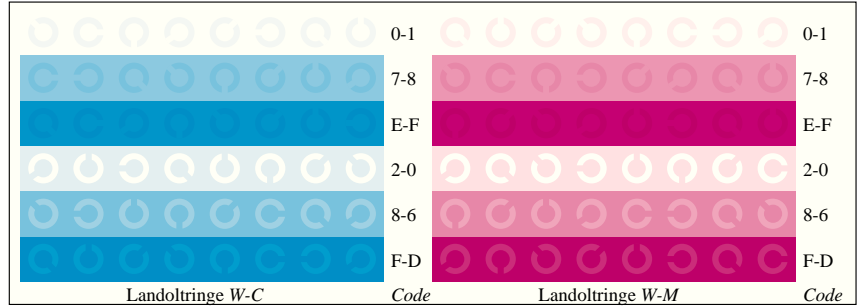

Bildpixel: **192 x 128**
 384 x 256
 768 x 512
 1536 x 1024
 3072 x 2048

Bild B1: Blumenmotiv, 14 CIE-Prüfbarben sowie 2 + 16 Graustufen (sf); PS-Operatoren *settransfer*, *4 colorimage*

Bild B2: Radialgitter W-C, W-M, W-Y, W-N und W-Z; PS-Operator *cmY0*/000n* setcmykcolor*

Bild B3: 14 CIE-Prüfbarben sowie 2 + 16 Graustufen; PS-operator *cmY0*/000n* setcmykcolor*

Bild B4: 16 gleichabständige Stufen W-C, W-M, W-Y und W-N; PS-Operator *cmY0*/000n* setcmykcolor*

Bild B5: Schrift und Landoltringe N, M, C und Y; PS-Operator *cmY0*/000n* setcmykcolor*

Bild B6: Landoltringe W-C und W-M; PS-Operator *cmY0*/000n* setcmykcolor*

Bild B7: Landoltringe W-Y und W-N; PS-Operator *cmY0*/000n* setcmykcolor*