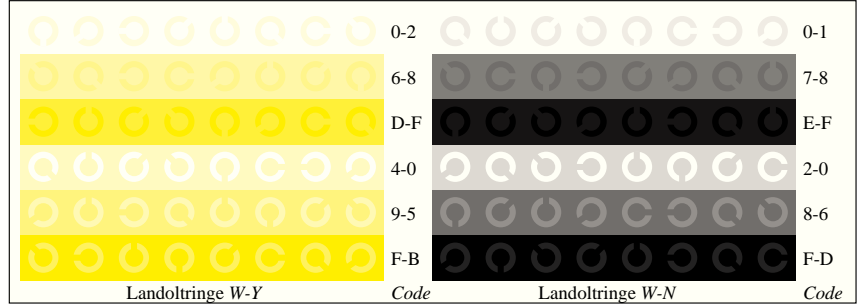

Bild B3: 14 CIE-Prüfbarben sowie 2 + 16 Graustufen; PS-operator *cmY0*/000n* setcmykcolor*

Bild B4: 16 gleichabständige Stufen W-C, W-M, W-Y und W-N; PS-Operator *cmY0*/000n* setcmykcolor*

Bild B5: Schrift und Landoltringe N, M, C und Y; PS-Operator *cmY0*/000n* setcmykcolor*

Bild B6: Landoltringe W-C und W-M; PS-Operator *cmY0*/000n* setcmykcolor*

Bild B7: Landoltringe W-Y und W-N; PS-Operator *cmY0*/000n* setcmykcolor*