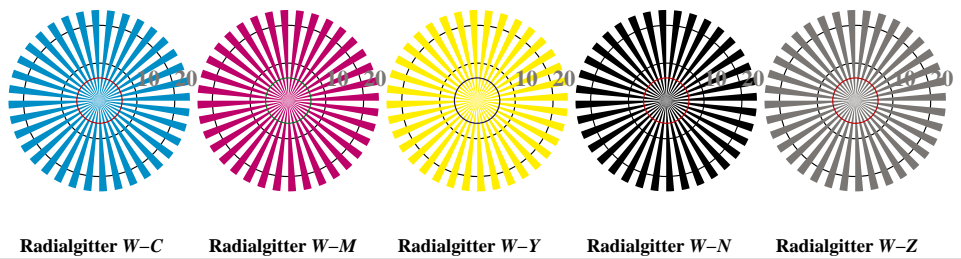

Bildpixel: **192 x 128**
 384 x 256
 768 x 512
 1536 x 1024
 3072 x 2048

Bild B1: Blumenmotiv, 14 CIE-Prüfbarben sowie 2 + 16 Graustufen (sf); PS-Operatoren *settransfer*, *4 colorimage*

Bild B2: Radialgitter W-C, W-M, W-Y, W-N und W-Z; PS-Operator *cmY0*/000n* setcmykcolor*

Bild B3: 14 CIE-Prüfbarben sowie 2 + 16 Graustufen; PS-operator *cmY0*/000n* setcmykcolor*

Bild B4: 16 gleichabständige Stufen W-C, W-M, W-Y und W-N; PS-Operator *cmY0*/000n* setcmykcolor*

Bild B5: Schrift und Landoltringe N, M, C und Y; PS-Operator *cmY0*/000n* setcmykcolor*

Bild B6: Landoltringe W-C und W-M; PS-Operator *cmY0*/000n* setcmykcolor*

Bild B7: Landoltringe W-Y und W-N; PS-Operator *cmY0*/000n* setcmykcolor*