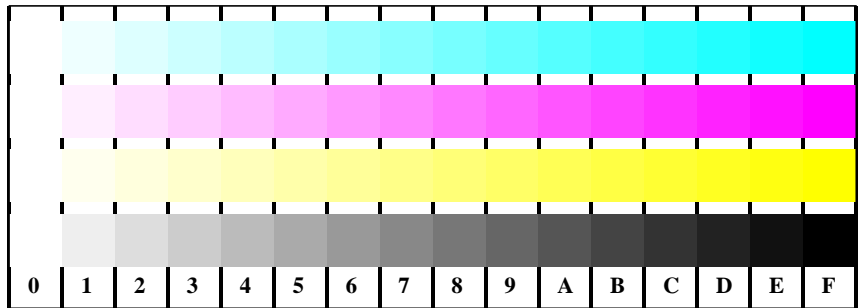

Bildpixel: **192 x 128**
 384 x 256
 768 x 512
 1536 x 1024
 3072 x 2048

Bild B1: Blumenmotiv, 14 CIE-Prüffarben sowie 2 + 16 Graustufen (sf); PS-Operatoren *settransfer*, *4 colorimage*

Bild B2: Radialgitter W-C, W-M, W-Y, W-N und W-Z; PS-Operator *cmly0*/000n* setcmkcolor*

Bild B3: 14 CIE-Prüffarben sowie 2 + 16 Graustufen; PS-operator *cmly0*/000n* setcmkcolor*

Bild B4: 16 gleichabständige Stufen W-C, W-M, W-Y und W-N; PS-Operator *cmly0*/000n* setcmkcolor*

Bild B5: Schrift und Landoltringe N, M, C und Y; PS-Operator *cmly0*/000n* setcmkcolor*

Bild B6: Landoltringe W-C und W-M; PS-Operator *cmly0*/000n* setcmkcolor*

Bild B7: Landoltringe W-Y und W-N; PS-Operator *cmly0*/000n* setcmkcolor*