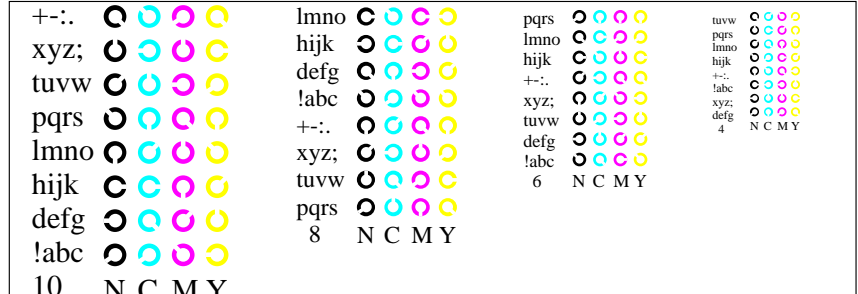

Bildpixel: **192 x 128**
 384 x 256
 768 x 512
 1536 x 1024
 3072 x 2048

Bild B1: Blumenmotiv, 14 CIE-Prüffarben sowie 2 + 16 Graustufen (sf); PS-Operatoren *settransfer*, *4 colorimage*

Bild B2: Radialgitter W-C, W-M, W-Y, W-N und W-Z; PS-Operator *cmly0*/000n* setcmkcolor*

Bild B3: 14 CIE-Prüffarben sowie 2 + 16 Graustufen; PS-operator *cmly0*/000n* setcmkcolor*

Bild B4: 16 gleichabständige Stufen W-C, W-M, W-Y und W-N; PS-Operator *cmly0*/000n* setcmkcolor*

Bild B5: Schrift und Landoltringe N, M, C und Y; PS-Operator *cmly0*/000n* setcmkcolor*

Bild B6: Landoltringe W-C und W-M; PS-Operator *cmly0*/000n* setcmkcolor*

Bild B7: Landoltringe W-Y und W-N; PS-Operator *cmly0*/000n* setcmkcolor*