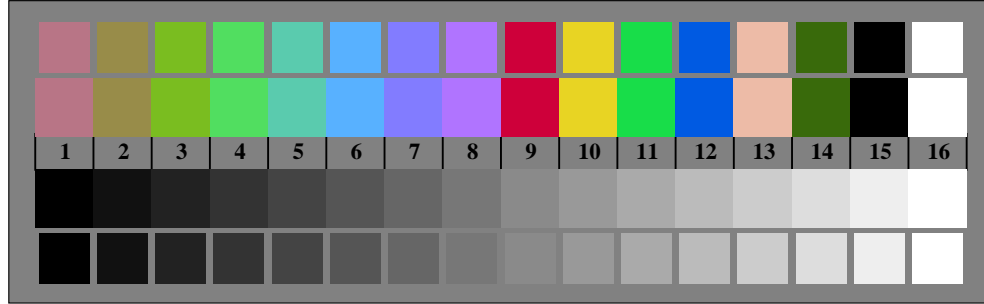

Bildpixel: **192 x 128**
 384 x 256
 768 x 512
 1536 x 1024
 3072 x 2048

Bild B1: Blumenmotiv, 14 CIE-Prüffarben sowie 2 + 16 Graustufen (sf); PS-Operatoren *settransfer*, *4 colorimage*

Bild B2: Radialgitter W-C, W-M, W-Y, W-N und W-Z; PS-Operator *cmly0*/000n* setcmkcolor*

Bild B3: 14 CIE-Prüffarben sowie 2 + 16 Graustufen; PS-operator *cmly0*/000n* setcmkcolor*

Bild B4: 16 gleichabständige Stufen W-C, W-M, W-Y und W-N; PS-Operator *cmly0*/000n* setcmkcolor*

Bild B5: Schrift und Landoltringe N, M, C und Y; PS-Operator *cmly0*/000n* setcmkcolor*