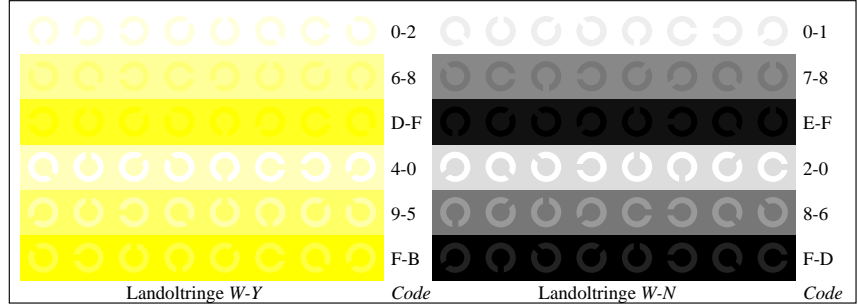

Bild B3: 14 CIE-Prüffarben sowie 2 + 16 Graustufen; PS-operator *cmly0*/000n* setcmkcolor*

Bild B4: 16 gleichabständige Stufen W-C, W-M, W-Y und W-N; PS-Operator *cmly0*/000n* setcmkcolor*

Bild B5: Schrift und Landoltringe N, M, C und Y; PS-Operator *cmly0*/000n* setcmkcolor*

Bild B6: Landoltringe W-C und W-M; PS-Operator *cmly0*/000n* setcmkcolor*

Bild B7: Landoltringe W-Y und W-N; PS-Operator *cmly0*/000n* setcmkcolor*