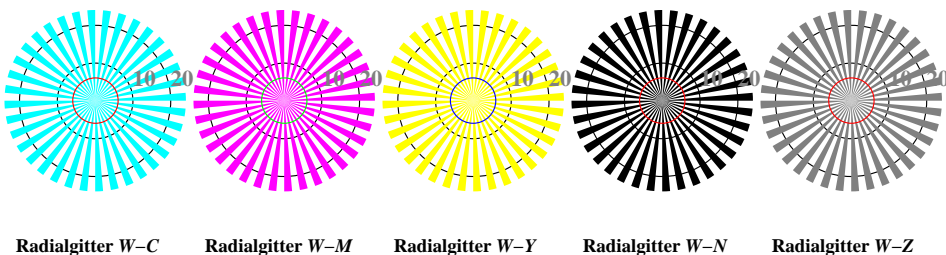

Bildpixel: **192 x 128**
 384 x 256
 768 x 512
 1536 x 1024
 3072 x 2048

Bild B1: Blumenmotiv, 14 CIE-Prüffarben sowie 2 + 16 Graustufen (sf); PS-Operatoren *settransfer*, *4 colorimage*

Bild B2: Radialgitter W-C, W-M, W-Y, W-N und W-Z; PS-Operator *cmly0*/000n* setcmkcolor*

Bild B3: 14 CIE-Prüffarben sowie 2 + 16 Graustufen; PS-operator *cmly0*/000n* setcmkcolor*

Bild B4: 16 gleichabständige Stufen W-C, W-M, W-Y und W-N; PS-Operator *cmly0*/000n* setcmkcolor*

Bild B5: Schrift und Landoltringe N, M, C und Y; PS-Operator *cmly0*/000n* setcmkcolor*