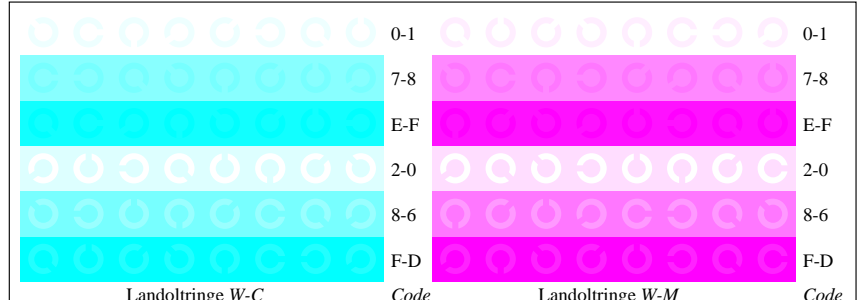

Bildpixel: **192 x 128**
 384 x 256
 768 x 512
 1536 x 1024
 3072 x 2048

Bild B1: Blumenmotiv, 14 CIE-Prüffarben sowie 2 + 16 Graustufen (sf); PS-Operatoren *settransfer*, *4 colorimage*

Bild B2: Radialgitter W-C, W-M, W-Y, W-N und W-Z; PS-Operator *cmly0*/000n* setcmkcolor*

Bild B3: 14 CIE-Prüffarben sowie 2 + 16 Graustufen; PS-operator *cmly0*/000n* setcmkcolor*

Bild B4: 16 gleichabständige Stufen W-C, W-M, W-Y und W-N; PS-Operator *cmly0*/000n* setcmkcolor*

Bild B5: Schrift und Landoltringe N, M, C und Y; PS-Operator *cmly0*/000n* setcmkcolor*

Bild B6: Landoltringe W-C und W-M; PS-Operator *cmly0*/000n* setcmkcolor*

Bild B7: Landoltringe W-Y und W-N; PS-Operator *cmly0*/000n* setcmkcolor*