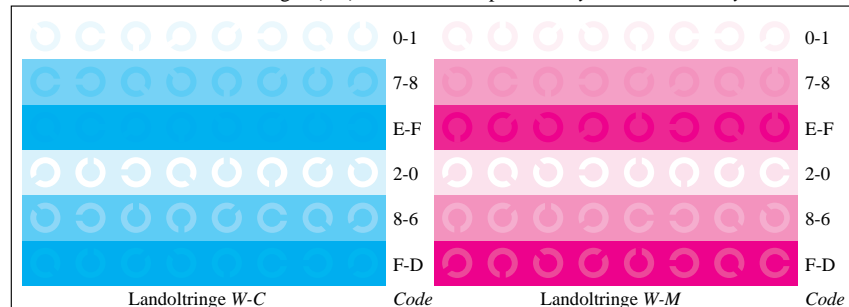

Bildpixel: **192 x 128**
 384 x 256
 768 x 512
 1536 x 1024
 3072 x 2048

Bild B1: Blumenmotiv, 14 CIE-Prüfbarben sowie 2 + 16 Graustufen (sf); PS-Operatoren *settransfer*, *4 colorimage*

Bild B2: Radialgitter W-C, W-M, W-Y, W-N und W-Z; PS-Operator *cmY0*/000n* setcmykcolor*

Bild B3: 14 CIE-Prüfbarben sowie 2 + 16 Graustufen; PS-operator *cmY0*/000n* setcmykcolor*

Bild B4: 16 gleichabständige Stufen W-C, W-M, W-Y und W-N; PS-Operator *cmY0*/000n* setcmykcolor*

Bild B5: Schrift und Landoltringe N, M, C und Y; PS-Operator *cmY0*/000n* setcmykcolor*

Bild B6: Landoltringe W-C und W-M; PS-Operator *cmY0*/000n* setcmykcolor*

Bild B7: Landoltringe W-Y und W-N; PS-Operator *cmY0*/000n* setcmykcolor*