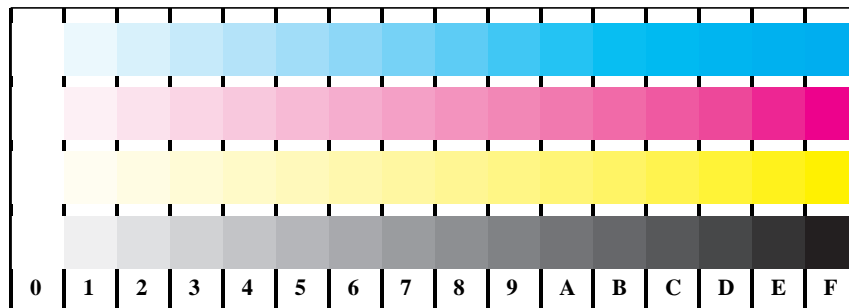

Bildpixel: **192 x 128**
 384 x 256
 768 x 512
 1536 x 1024
 3072 x 2048

Bild B1: Blumenmotiv, 14 CIE-Prüfbarben sowie 2 + 16 Graustufen (sf); PS-Operatoren *settransfer*, *4 colorimage*

Bild B2: Radialgitter W-C, W-M, W-Y, W-N und W-Z; PS-Operator *cmY0*/000n* setcmykcolor*

Bild B3: 14 CIE-Prüfbarben sowie 2 + 16 Graustufen; PS-operator *cmY0*/000n* setcmykcolor*

Bild B4: 16 gleichabständige Stufen W-C, W-M, W-Y und W-N; PS-Operator *cmY0*/000n* setcmykcolor*

Bild B5: Schrift und Landoltringe N, M, C und Y; PS-Operator *cmY0*/000n* setcmykcolor*

Bild B6: Landoltringe W-C und W-M; PS-Operator *cmY0*/000n* setcmykcolor*

Bild B7: Landoltringe W-Y und W-N; PS-Operator *cmY0*/000n* setcmykcolor*