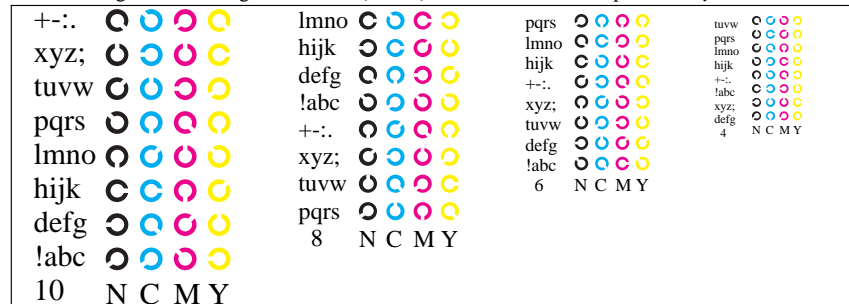

Bildpixel: **192 x 128**
 384 x 256
 768 x 512
 1536 x 1024
 3072 x 2048

Bild B1: Blumenmotiv, 14 CIE-Prüfbarben sowie 2 + 16 Graustufen (sf); PS-Operatoren *settransfer*, *4 colorimage*

Bild B2: Radialgitter W-C, W-M, W-Y, W-N und W-Z; PS-Operator *cmY0*/000n* setcmykcolor*

Bild B3: 14 CIE-Prüfbarben sowie 2 + 16 Graustufen; PS-operator *cmY0*/000n* setcmykcolor*

Bild B4: 16 gleichabständige Stufen W-C, W-M, W-Y und W-N; PS-Operator *cmY0*/000n* setcmykcolor*

Bild B5: Schrift und Landoltringe N, M, C und Y; PS-Operator *cmY0*/000n* setcmykcolor*

Bild B6: Landoltringe W-C und W-M; PS-Operator *cmY0*/000n* setcmykcolor*

Bild B7: Landoltringe W-Y und W-N; PS-Operator *cmY0*/000n* setcmykcolor*