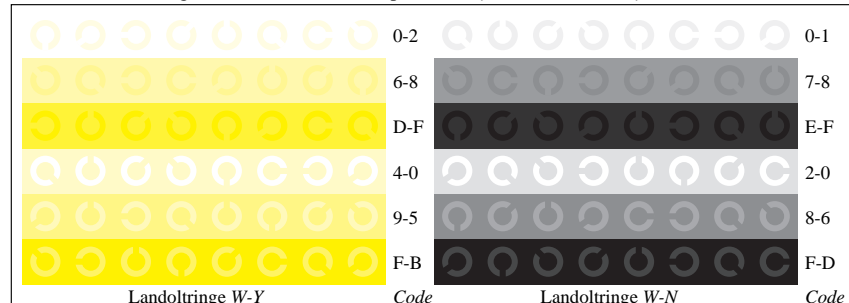

Bild B3: 14 CIE-Prüfbarben sowie 2 + 16 Graustufen; PS-operator *cmY0*/000n* setcmykcolor*

Bild B4: 16 gleichabständige Stufen W-C, W-M, W-Y und W-N; PS-Operator *cmY0*/000n* setcmykcolor*

Bild B5: Schrift und Landoltringe N, M, C und Y; PS-Operator *cmY0*/000n* setcmykcolor*

Bild B6: Landoltringe W-C und W-M; PS-Operator *cmY0*/000n* setcmykcolor*

Bild B7: Landoltringe W-Y und W-N; PS-Operator *cmY0*/000n* setcmykcolor*