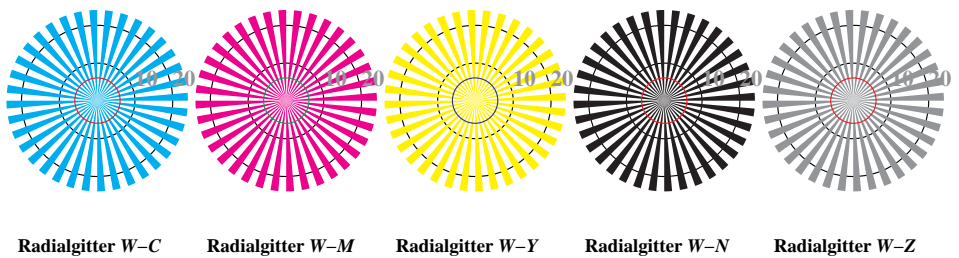

Bildpixel: **192 x 128**
 384 x 256
 768 x 512
 1536 x 1024
 3072 x 2048

Bild B1: Blumenmotiv, 14 CIE-Prüfbarben sowie 2 + 16 Graustufen (sf); PS-Operatoren *settransfer*, *4 colorimage*

Bild B2: Radialgitter W-C, W-M, W-Y, W-N und W-Z; PS-Operator *cmY0*/000n* setcmykcolor*

Bild B3: 14 CIE-Prüfbarben sowie 2 + 16 Graustufen; PS-operator *cmY0*/000n* setcmykcolor*

Bild B4: 16 gleichabständige Stufen W-C, W-M, W-Y und W-N; PS-Operator *cmY0*/000n* setcmykcolor*

Bild B5: Schrift und Landoltringe N, M, C und Y; PS-Operator *cmY0*/000n* setcmykcolor*

Bild B6: Landoltringe W-C und W-M; PS-Operator *cmY0*/000n* setcmykcolor*

Bild B7: Landoltringe W-Y und W-N; PS-Operator *cmY0*/000n* setcmykcolor*