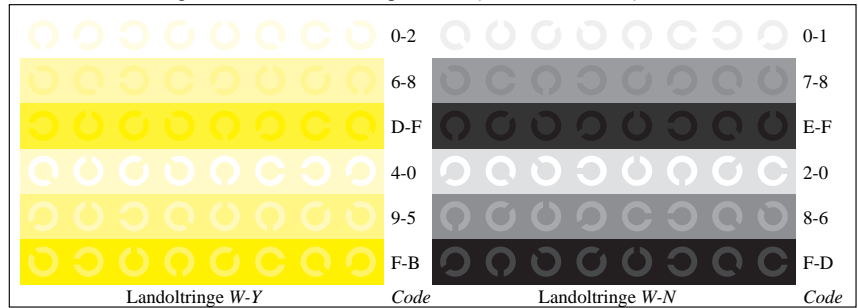

Bild B3: 14 CIE-Prüffarben sowie 2 + 16 Graustufen; PS-operator *cmY0*/000n* setcmYcolor*

Bild B4: 16 gleichabständige Stufen W-C, W-M, W-Y und W-N; PS-Operator *cmY0*/000n* setcmYcolor*

Bild B5: Schrift und Landoltringe N, M, C und Y; PS-Operator *cmY0*/000n* setcmYcolor*

Bild B6: Landoltringe W-C und W-M; PS-Operator *cmY0*/000n* setcmYcolor*

Bild B7: Landoltringe W-Y und W-N; PS-Operator *cmY0*/000n* setcmYcolor*