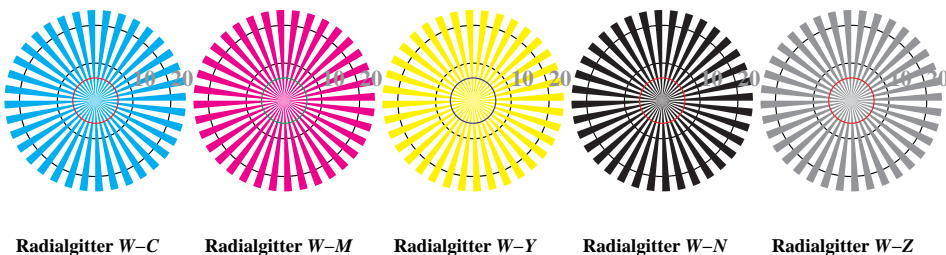

Bildpixel: 192 x 128
 384 x 256
 768 x 512
 1536 x 1024
 3072 x 2048

Bild B1: Blumenmotiv, 14 CIE-Prüffarben sowie 2 + 16 Graustufen (sf); PS-Operatoren *settransfer*, *4 colorimage*

Bild B2: Radialgitter W-C, W-M, W-Y, W-N und W-Z; PS-Operator *cmY0*/000n* setcmYcolor*

Bild B3: 14 CIE-Prüffarben sowie 2 + 16 Graustufen; PS-operator *cmY0*/000n* setcmYcolor*

Bild B4: 16 gleichabständige Stufen W-C, W-M, W-Y und W-N; PS-Operator *cmY0*/000n* setcmYcolor*

Bild B5: Schrift und Landoltringe N, M, C und Y; PS-Operator *cmY0*/000n* setcmYcolor*

Bild B6: Landoltringe W-C und W-M; PS-Operator *cmY0*/000n* setcmYcolor*

Bild B7: Landoltringe W-Y und W-N; PS-Operator *cmY0*/000n* setcmYcolor*