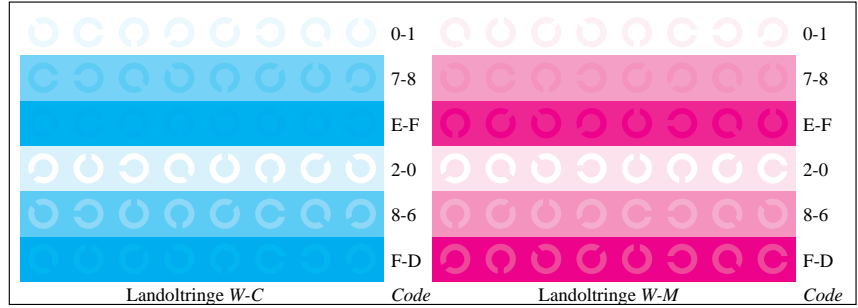

Bildpixel: 192 x 128
 384 x 256
 768 x 512
 1536 x 1024
 3072 x 2048

Bild B1: Blumenmotiv, 14 CIE-Prüffarben sowie 2 + 16 Graustufen (sf); PS-Operatoren *settransfer*, *4 colorimage*

Bild B2: Radialgitter W-C, W-M, W-Y, W-N und W-Z; PS-Operator *cmY0*/000n* setcmYcolor*

Bild B3: 14 CIE-Prüffarben sowie 2 + 16 Graustufen; PS-operator *cmY0*/000n* setcmYcolor*

Bild B4: 16 gleichabständige Stufen W-C, W-M, W-Y und W-N; PS-Operator *cmY0*/000n* setcmYcolor*

Bild B5: Schrift und Landoltringe N, M, C und Y; PS-Operator *cmY0*/000n* setcmYcolor*

Bild B6: Landoltringe W-C und W-M; PS-Operator *cmY0*/000n* setcmYcolor*

Bild B7: Landoltringe W-Y und W-N; PS-Operator *cmY0*/000n* setcmYcolor*