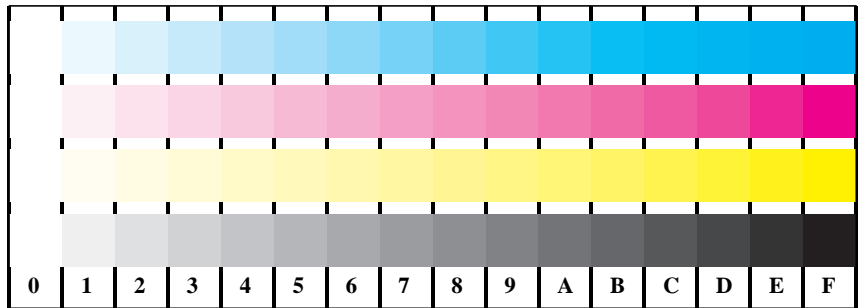

Bildpixel: 192 x 128
 384 x 256
 768 x 512
 1536 x 1024
 3072 x 2048

Bild B1: Blumenmotiv, 14 CIE-Prüffarben sowie 2 + 16 Graustufen (sf); PS-Operatoren *settransfer*, *4 colorimage*

Bild B2: Radialgitter W-C, W-M, W-Y, W-N und W-Z; PS-Operator *cmY0*/000n* setcmYcolor*

Bild B3: 14 CIE-Prüffarben sowie 2 + 16 Graustufen; PS-operator *cmY0*/000n* setcmYcolor*

Bild B4: 16 gleichabständige Stufen W-C, W-M, W-Y und W-N; PS-Operator *cmY0*/000n* setcmYcolor*

Bild B5: Schrift und Landoltringe N, M, C und Y; PS-Operator *cmY0*/000n* setcmYcolor*

Bild B6: Landoltringe W-C und W-M; PS-Operator *cmY0*/000n* setcmYcolor*

Bild B7: Landoltringe W-Y und W-N; PS-Operator *cmY0*/000n* setcmYcolor*