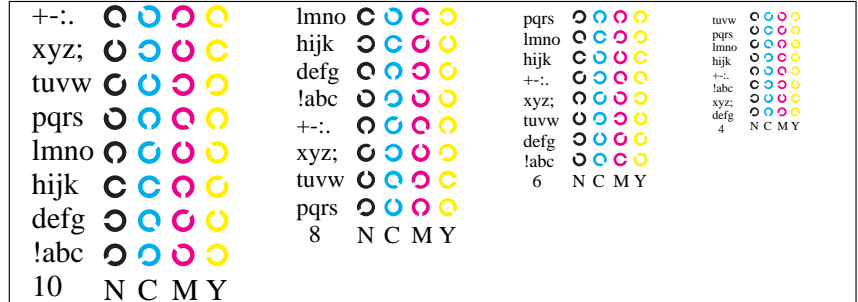

Bildpixel: 192 x 128
 384 x 256
 768 x 512
 1536 x 1024
 3072 x 2048

Bild B1: Blumenmotiv, 14 CIE-Prüffarben sowie 2 + 16 Graustufen (sf); PS-Operatoren *settransfer*, *4 colorimage*

Bild B2: Radialgitter W-C, W-M, W-Y, W-N und W-Z; PS-Operator *cmY0*/000n* setcmYcolor*

Bild B3: 14 CIE-Prüffarben sowie 2 + 16 Graustufen; PS-operator *cmY0*/000n* setcmYcolor*

Bild B4: 16 gleichabständige Stufen W-C, W-M, W-Y und W-N; PS-Operator *cmY0*/000n* setcmYcolor*

Bild B5: Schrift und Landoltringe N, M, C und Y; PS-Operator *cmY0*/000n* setcmYcolor*

Bild B6: Landoltringe W-C und W-M; PS-Operator *cmY0*/000n* setcmYcolor*

Bild B7: Landoltringe W-Y und W-N; PS-Operator *cmY0*/000n* setcmYcolor*