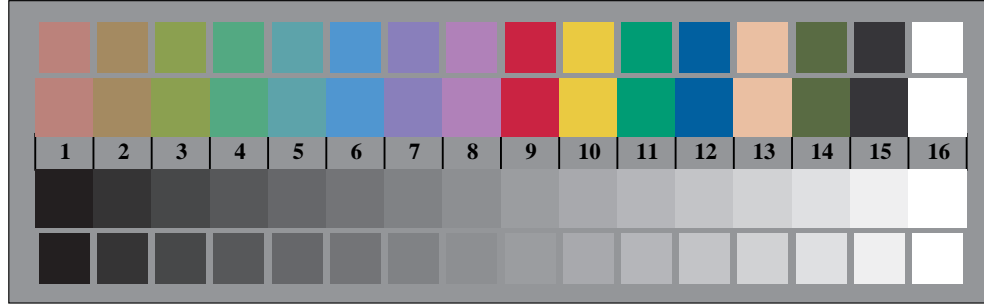

Bildpixel: 192 x 128
 384 x 256
 768 x 512
 1536 x 1024
 3072 x 2048

Bild B1: Blumenmotiv, 14 CIE-Prüffarben sowie 2 + 16 Graustufen (sf); PS-Operatoren *settransfer*, *4 colorimage*

Bild B2: Radialgitter W-C, W-M, W-Y, W-N und W-Z; PS-Operator *cmY0*/000n* setcmYcolor*

Bild B3: 14 CIE-Prüffarben sowie 2 + 16 Graustufen; PS-operator *cmY0*/000n* setcmYcolor*

Bild B4: 16 gleichabständige Stufen W-C, W-M, W-Y und W-N; PS-Operator *cmY0*/000n* setcmYcolor*

Bild B5: Schrift und Landoltringe N, M, C und Y; PS-Operator *cmY0*/000n* setcmYcolor*