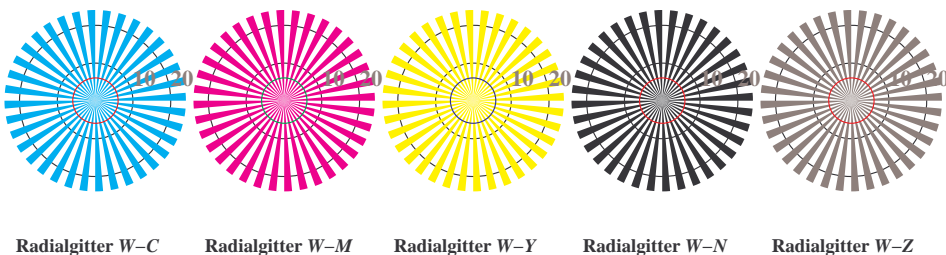

Bildpixel: 192 x 128  
 384 x 256  
 768 x 512  
 1536 x 1024  
 3072 x 2048

Bild B1: Blumenmotiv, 14 CIE-Prüfbarben sowie 2 + 16 Graustufen (sf); PS-Operatoren *settransfer*, *4 colorimage*

Bild B2: Radialgitter W-C, W-M, W-Y, W-N und W-Z; PS-Operator *cmly0\*/000n\* setcmlycolor*

Bild B3: 14 CIE-Prüfbarben sowie 2 + 16 Graustufen; PS-operator *cmly0\*/000n\* setcmlycolor*

Bild B4: 16 gleichabständige Stufen W-C, W-M, W-Y und W-N; PS-Operator *cmly0\*/000n\* setcmlycolor*

Bild B5: Schrift und Landoltringe N, M, C und Y; PS-Operator *cmly0\*/000n\* setcmlycolor*

Bild B6: Landoltringe W-C und W-M; PS-Operator *cmly0\*/000n\* setcmlycolor*

Bild B7: Landoltringe W-Y und W-N; PS-Operator *cmly0\*/000n\* setcmlycolor*