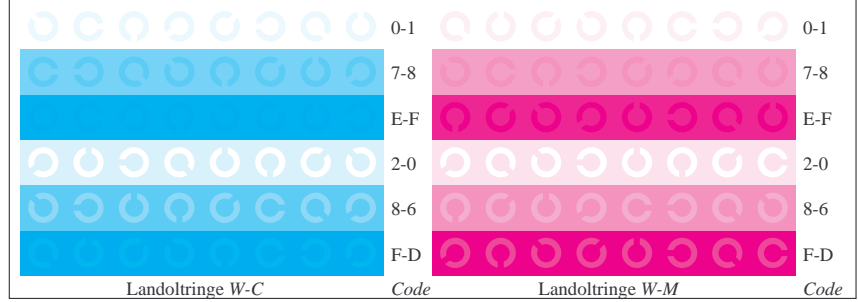

Bildpixel: 192 x 128  
 384 x 256  
 768 x 512  
 1536 x 1024  
 3072 x 2048

Bild B1: Blumenmotiv, 14 CIE-Prüfbarben sowie 2 + 16 Graustufen (sf); PS-Operatoren *settransfer*, *4 colorimage*

Bild B2: Radialgitter W-C, W-M, W-Y, W-N und W-Z; PS-Operator *cmly0\*/000n\* setcmlycolor*

Bild B3: 14 CIE-Prüfbarben sowie 2 + 16 Graustufen; PS-operator *cmly0\*/000n\* setcmlycolor*

Bild B4: 16 gleichabständige Stufen W-C, W-M, W-Y und W-N; PS-Operator *cmly0\*/000n\* setcmlycolor*

Bild B5: Schrift und Landoltringe N, M, C und Y; PS-Operator *cmly0\*/000n\* setcmlycolor*

Bild B6: Landoltringe W-C und W-M; PS-Operator *cmly0\*/000n\* setcmlycolor*

Bild B7: Landoltringe W-Y und W-N; PS-Operator *cmly0\*/000n\* setcmlycolor*