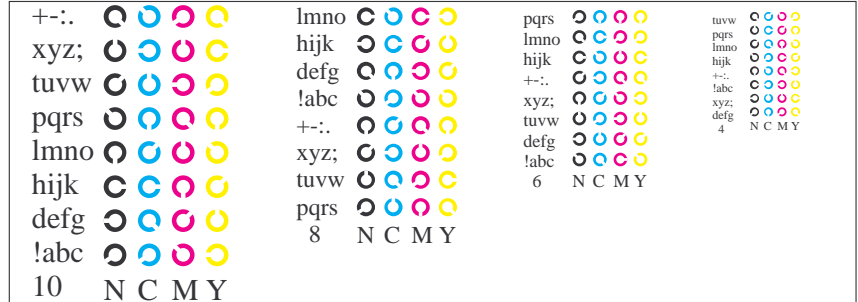

Bildpixel: 192 x 128  
 384 x 256  
 768 x 512  
 1536 x 1024  
 3072 x 2048

Bild B1: Blumenmotiv, 14 CIE-Prüfbarben sowie 2 + 16 Graustufen (sf); PS-Operatoren *settransfer*, *4 colorimage*

Bild B2: Radialgitter W-C, W-M, W-Y, W-N und W-Z; PS-Operator *cmly0\*/000n\* setcmlycolor*

Bild B3: 14 CIE-Prüfbarben sowie 2 + 16 Graustufen; PS-operator *cmly0\*/000n\* setcmlycolor*

Bild B4: 16 gleichabständige Stufen W-C, W-M, W-Y und W-N; PS-Operator *cmly0\*/000n\* setcmlycolor*

Bild B5: Schrift und Landoltringe N, M, C und Y; PS-Operator *cmly0\*/000n\* setcmlycolor*

Bild B6: Landoltringe W-C und W-M; PS-Operator *cmly0\*/000n\* setcmlycolor*

Bild B7: Landoltringe W-Y und W-N; PS-Operator *cmly0\*/000n\* setcmlycolor*