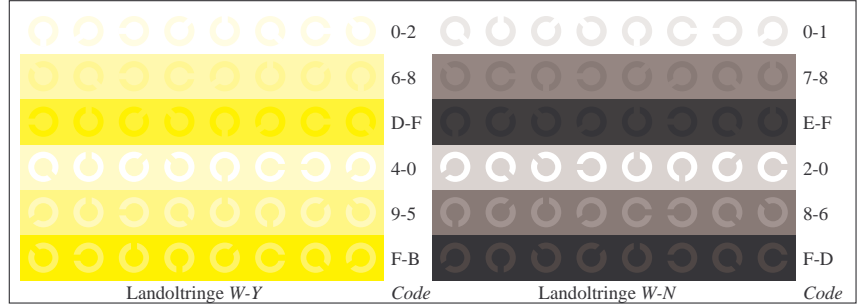

Bild B3: 14 CIE-Prüfbarben sowie 2 + 16 Graustufen; PS-operator *cmly0\*/000n\* setcmlycolor*

Bild B4: 16 gleichabständige Stufen W-C, W-M, W-Y und W-N; PS-Operator *cmly0\*/000n\* setcmlycolor*

Bild B5: Schrift und Landoltringe N, M, C und Y; PS-Operator *cmly0\*/000n\* setcmlycolor*

Bild B6: Landoltringe W-C und W-M; PS-Operator *cmly0\*/000n\* setcmlycolor*

Bild B7: Landoltringe W-Y und W-N; PS-Operator *cmly0\*/000n\* setcmlycolor*