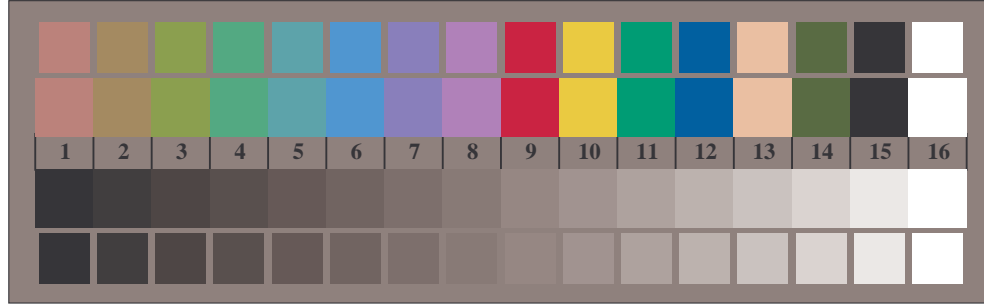

Bildpixel: 192 x 128  
 384 x 256  
 768 x 512  
 1536 x 1024  
 3072 x 2048

Bild B1: Blumenmotiv, 14 CIE-Prüfbarben sowie 2 + 16 Graustufen (sf); PS-Operatoren *settransfer*, *4 colorimage*

Bild B2: Radialgitter W-C, W-M, W-Y, W-N und W-Z; PS-Operator *cmly0\*/000n\* setcmlycolor*

Bild B3: 14 CIE-Prüfbarben sowie 2 + 16 Graustufen; PS-operator *cmly0\*/000n\* setcmlycolor*

Bild B4: 16 gleichabständige Stufen W-C, W-M, W-Y und W-N; PS-Operator *cmly0\*/000n\* setcmlycolor*

Bild B5: Schrift und Landoltringe N, M, C und Y; PS-Operator *cmly0\*/000n\* setcmlycolor*

Bild B6: Landoltringe W-C und W-M; PS-Operator *cmly0\*/000n\* setcmlycolor*

Bild B7: Landoltringe W-Y und W-N; PS-Operator *cmly0\*/000n\* setcmlycolor*