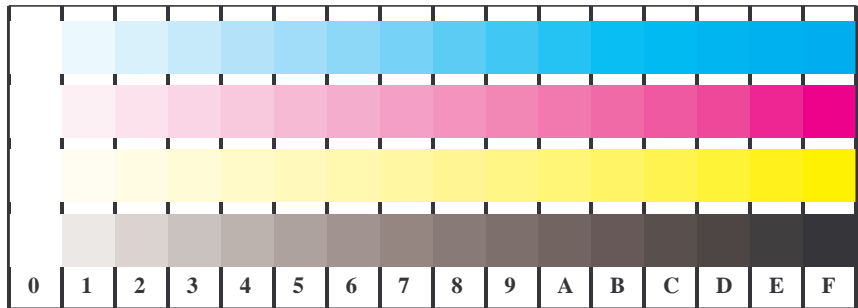

Bildpixel: 192 x 128  
 384 x 256  
 768 x 512  
 1536 x 1024  
 3072 x 2048

Bild B1: Blumenmotiv, 14 CIE-Prüfbarben sowie 2 + 16 Graustufen (sf); PS-Operatoren *settransfer*, *4 colorimage*

Bild B2: Radialgitter W-C, W-M, W-Y, W-N und W-Z; PS-Operator *cmly0\*/000n\* setcmlycolor*

Bild B3: 14 CIE-Prüfbarben sowie 2 + 16 Graustufen; PS-operator *cmly0\*/000n\* setcmlycolor*

Bild B4: 16 gleichabständige Stufen W-C, W-M, W-Y und W-N; PS-Operator *cmly0\*/000n\* setcmlycolor*

Bild B5: Schrift und Landoltringe N, M, C und Y; PS-Operator *cmly0\*/000n\* setcmlycolor*

Bild B6: Landoltringe W-C und W-M; PS-Operator *cmly0\*/000n\* setcmlycolor*

Bild B7: Landoltringe W-Y und W-N; PS-Operator *cmly0\*/000n\* setcmlycolor*