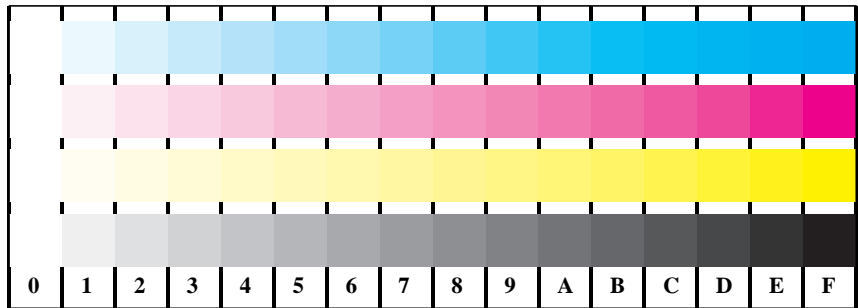

Bildpixel: 192 x 128  
 384 x 256  
 768 x 512  
 1536 x 1024  
 3072 x 2048

Bild B1: Blumenmotiv, 14 CIE-Prüffarben sowie 2 + 16 Graustufen (sf); PS-Operatoren *settransfer*, *4 colorimage*

Bild B2: Radialgitter W-C, W-M, W-Y, W-N und W-Z; PS-Operator *cmY0\*/000n\* setcmYcolor*

Bild B3: 14 CIE-Prüffarben sowie 2 + 16 Graustufen; PS-operator *cmY0\*/000n\* setcmYcolor*

Bild B4: 16 gleichabständige Stufen W-C, W-M, W-Y und W-N; PS-Operator *cmY0\*/000n\* setcmYcolor*

Bild B5: Schrift und Landoltringe N, M, C und Y; PS-Operator *cmY0\*/000n\* setcmYcolor*

Bild B6: Landoltringe W-C und W-M; PS-Operator *cmY0\*/000n\* setcmYcolor*

Bild B7: Landoltringe W-Y und W-N; PS-Operator *cmY0\*/000n\* setcmYcolor*