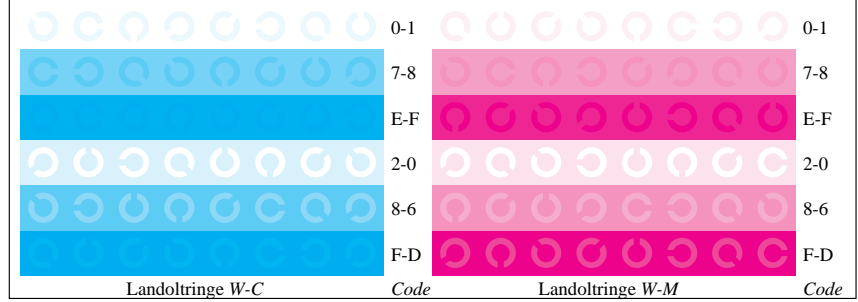

Bildpixel: 192 x 128  
 384 x 256  
 768 x 512  
 1536 x 1024  
 3072 x 2048

Bild B1: Blumenmotiv, 14 CIE-Prüffarben sowie 2 + 16 Graustufen (sf); PS-Operatoren *settransfer*, *4 colorimage*

Bild B2: Radialgitter W-C, W-M, W-Y, W-N und W-Z; PS-Operator *cmY0\*/000n\* setcmYcolor*

Bild B3: 14 CIE-Prüffarben sowie 2 + 16 Graustufen; PS-operator *cmY0\*/000n\* setcmYcolor*

Bild B4: 16 gleichabständige Stufen W-C, W-M, W-Y und W-N; PS-Operator *cmY0\*/000n\* setcmYcolor*

Bild B5: Schrift und Landoltringe N, M, C und Y; PS-Operator *cmY0\*/000n\* setcmYcolor*

Bild B6: Landoltringe W-C und W-M; PS-Operator *cmY0\*/000n\* setcmYcolor*

Bild B7: Landoltringe W-Y und W-N; PS-Operator *cmY0\*/000n\* setcmYcolor*