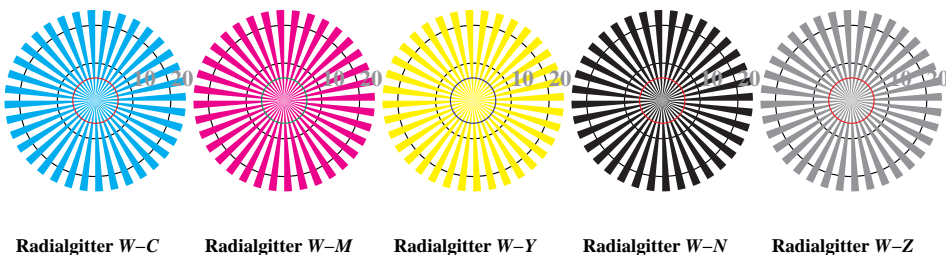

Bildpixel: 192 x 128  
 384 x 256  
 768 x 512  
 1536 x 1024  
 3072 x 2048

Bild B1: Blumenmotiv, 14 CIE-Prüffarben sowie 2 + 16 Graustufen (sf); PS-Operatoren *settransfer*, *4 colorimage*

Bild B2: Radialgitter W-C, W-M, W-Y, W-N und W-Z; PS-Operator *cmY0\*/000n\* setcmYcolor*

Bild B3: 14 CIE-Prüffarben sowie 2 + 16 Graustufen; PS-operator *cmY0\*/000n\* setcmYcolor*

Bild B4: 16 gleichabständige Stufen W-C, W-M, W-Y und W-N; PS-Operator *cmY0\*/000n\* setcmYcolor*

Bild B5: Schrift und Landoltringe N, M, C und Y; PS-Operator *cmY0\*/000n\* setcmYcolor*

Bild B6: Landoltringe W-C und W-M; PS-Operator *cmY0\*/000n\* setcmYcolor*

Bild B7: Landoltringe W-Y und W-N; PS-Operator *cmY0\*/000n\* setcmYcolor*