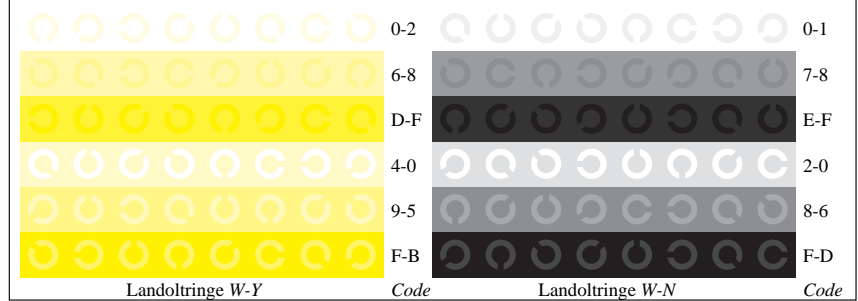

Bild B3: 14 CIE-Prüffarben sowie 2 + 16 Graustufen; PS-operator *cmY0\*/000n\* setcmYcolor*

Bild B4: 16 gleichabständige Stufen W-C, W-M, W-Y und W-N; PS-Operator *cmY0\*/000n\* setcmYcolor*

Bild B5: Schrift und Landoltringe N, M, C und Y; PS-Operator *cmY0\*/000n\* setcmYcolor*

Bild B6: Landoltringe W-C und W-M; PS-Operator *cmY0\*/000n\* setcmYcolor*

Bild B7: Landoltringe W-Y und W-N; PS-Operator *cmY0\*/000n\* setcmYcolor*