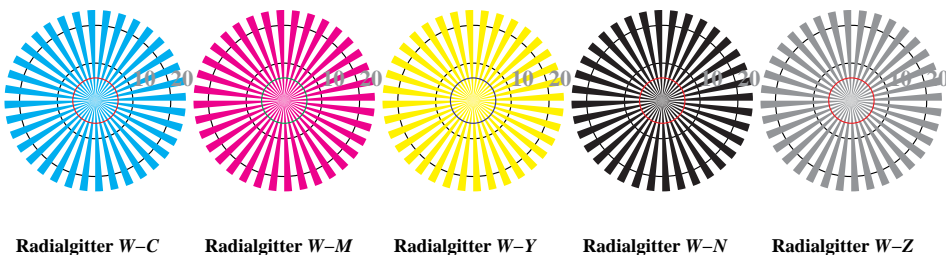

Bildpixel: **192 x 128**  
 384 x 256  
 768 x 512  
 1536 x 1024  
 3072 x 2048

Bild B1: Blumenmotiv, 14 CIE-Prüffarben sowie 2 + 16 Graustufen (sf); PS-Operatoren *settransfer*, *4 colorimage*

Bild B2: Radialgitter W-C, W-M, W-Y, W-N und W-Z; PS-Operator *cmY0\*/000n\* setcmYcolor*

Bild B3: 14 CIE-Prüffarben sowie 2 + 16 Graustufen; PS-operator *cmY0\*/000n\* setcmYcolor*

Bild B4: 16 gleichabständige Stufen W-C, W-M, W-Y und W-N; PS-Operator *cmY0\*/000n\* setcmYcolor*

Bild B5: Schrift und Landoltringe N, M, C und Y; PS-Operator *cmY0\*/000n\* setcmYcolor*

Bild B6: Landoltringe W-C und W-M; PS-Operator *cmY0\*/000n\* setcmYcolor*

Bild B7: Landoltringe W-Y und W-N; PS-Operator *cmY0\*/000n\* setcmYcolor*