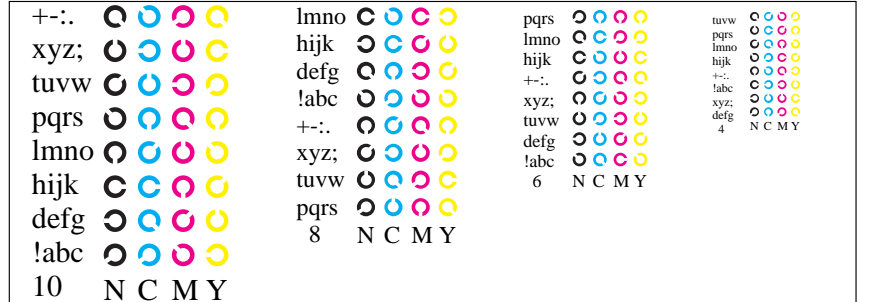

Bildpixel: **192 x 128**  
 384 x 256  
 768 x 512  
 1536 x 1024  
 3072 x 2048

Bild B1: Blumenmotiv, 14 CIE-Prüffarben sowie 2 + 16 Graustufen (sf); PS-Operatoren *settransfer*, *4 colorimage*

Bild B2: Radialgitter W-C, W-M, W-Y, W-N und W-Z; PS-Operator *cmY0\*/000n\* setcmYcolor*

Bild B3: 14 CIE-Prüffarben sowie 2 + 16 Graustufen; PS-operator *cmY0\*/000n\* setcmYcolor*

Bild B4: 16 gleichabständige Stufen W-C, W-M, W-Y und W-N; PS-Operator *cmY0\*/000n\* setcmYcolor*

Bild B5: Schrift und Landoltringe N, M, C und Y; PS-Operator *cmY0\*/000n\* setcmYcolor*

Bild B6: Landoltringe W-C und W-M; PS-Operator *cmY0\*/000n\* setcmYcolor*

Bild B7: Landoltringe W-Y und W-N; PS-Operator *cmY0\*/000n\* setcmYcolor*