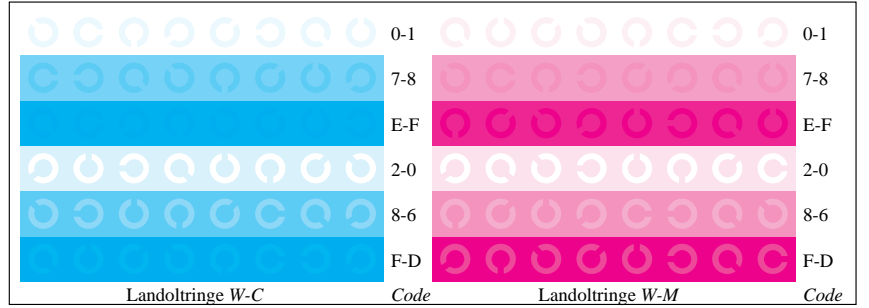

Bildpixel: **192 x 128**  
 384 x 256  
 768 x 512  
 1536 x 1024  
 3072 x 2048

Bild B1: Blumenmotiv, 14 CIE-Prüffarben sowie 2 + 16 Graustufen (sf); PS-Operatoren *settransfer*, *4 colorimage*

Bild B2: Radialgitter W-C, W-M, W-Y, W-N und W-Z; PS-Operator *cmY0\*/000n\* setcmYcolor*

Bild B3: 14 CIE-Prüffarben sowie 2 + 16 Graustufen; PS-operator *cmY0\*/000n\* setcmYcolor*

Bild B4: 16 gleichabständige Stufen W-C, W-M, W-Y und W-N; PS-Operator *cmY0\*/000n\* setcmYcolor*

Bild B5: Schrift und Landoltringe N, M, C und Y; PS-Operator *cmY0\*/000n\* setcmYcolor*

Bild B6: Landoltringe W-C und W-M; PS-Operator *cmY0\*/000n\* setcmYcolor*

Bild B7: Landoltringe W-Y und W-N; PS-Operator *cmY0\*/000n\* setcmYcolor*