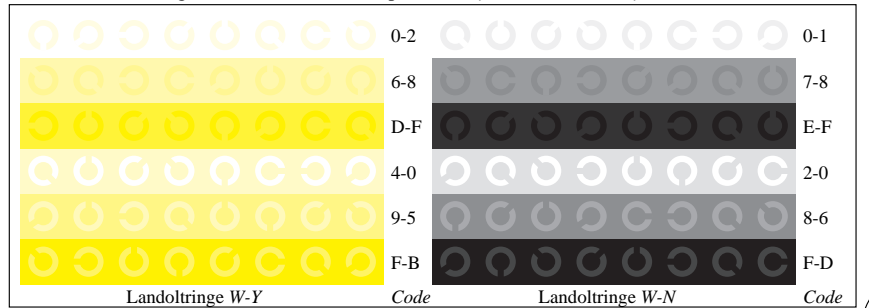

Bild B3: 14 CIE-Prüffarben sowie 2 + 16 Graustufen; PS-operator *cmY0\*/000n\* setcmYcolor*

Bild B4: 16 gleichabständige Stufen W-C, W-M, W-Y und W-N; PS-Operator *cmY0\*/000n\* setcmYcolor*

Bild B5: Schrift und Landoltringe N, M, C und Y; PS-Operator *cmY0\*/000n\* setcmYcolor*

Bild B6: Landoltringe W-C und W-M; PS-Operator *cmY0\*/000n\* setcmYcolor*

Bild B7: Landoltringe W-Y und W-N; PS-Operator *cmY0\*/000n\* setcmYcolor*