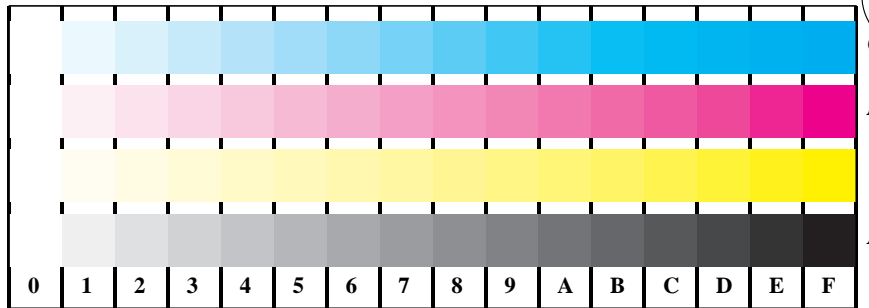

Bildpixel: **192 x 128**  
 384 x 256  
 768 x 512  
 1536 x 1024  
 3072 x 2048

Bild B1: Blumenmotiv, 14 CIE-Prüffarben sowie 2 + 16 Graustufen (sf); PS-Operatoren *settransfer*, *4 colorimage*

Bild B2: Radialgitter W-C, W-M, W-Y, W-N und W-Z; PS-Operator *cmY0\*/000n\* setcmYcolor*

Bild B3: 14 CIE-Prüffarben sowie 2 + 16 Graustufen; PS-operator *cmY0\*/000n\* setcmYcolor*

Bild B4: 16 gleichabständige Stufen W-C, W-M, W-Y und W-N; PS-Operator *cmY0\*/000n\* setcmYcolor*

Bild B5: Schrift und Landoltringe N, M, C und Y; PS-Operator *cmY0\*/000n\* setcmYcolor*

Bild B6: Landoltringe W-C und W-M; PS-Operator *cmY0\*/000n\* setcmYcolor*

Bild B7: Landoltringe W-Y und W-N; PS-Operator *cmY0\*/000n\* setcmYcolor*