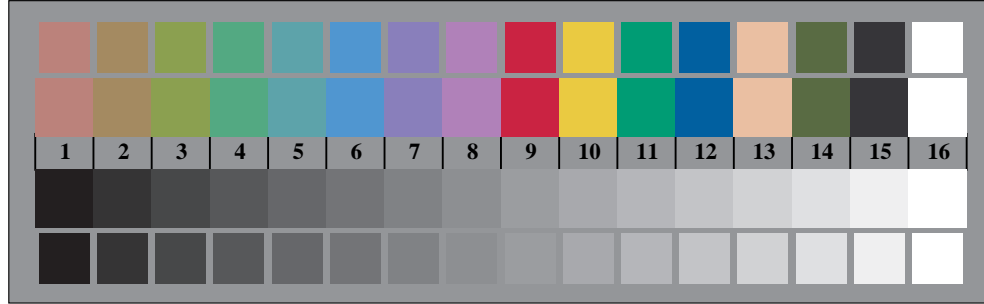

Bildpixel: **192 x 128**  
 384 x 256  
 768 x 512  
 1536 x 1024  
 3072 x 2048

Bild B1: Blumenmotiv, 14 CIE-Prüffarben sowie 2 + 16 Graustufen (sf); PS-Operatoren *settransfer*, *4 colorimage*

Bild B2: Radialgitter W-C, W-M, W-Y, W-N und W-Z; PS-Operator *cmY0\*/000n\* setcmYcolor*

Bild B3: 14 CIE-Prüffarben sowie 2 + 16 Graustufen; PS-operator *cmY0\*/000n\* setcmYcolor*

Bild B4: 16 gleichabständige Stufen W-C, W-M, W-Y und W-N; PS-Operator *cmY0\*/000n\* setcmYcolor*

Bild B5: Schrift und Landoltringe N, M, C und Y; PS-Operator *cmY0\*/000n\* setcmYcolor*