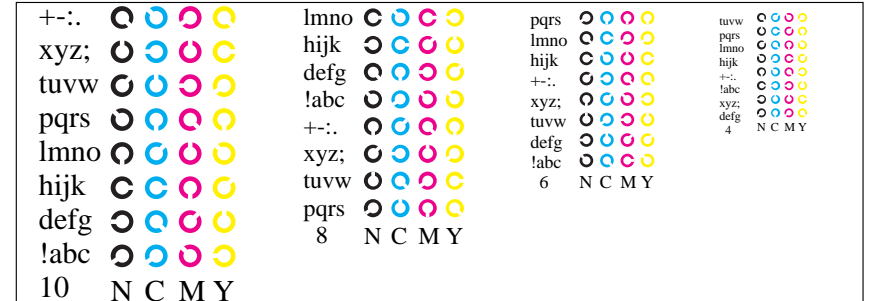

Bildpixel: **192 x 128**  
 384 x 256  
 768 x 512  
 1536 x 1024  
 3072 x 2048

Bild B1: Blumenmotiv, 14 CIE-Prüffarben sowie 2 + 16 Graustufen (sf); PS-Operatoren *settransfer*, *4 colorimage*

Bild B2: Radialgitter W-C, W-M, W-Y, W-N und W-Z; PS-Operator *cmY0\*/000n\* setmykcolor*

Bild B3: 14 CIE-Prüffarben sowie 2 + 16 Graustufen; PS-operator *cmY0\*/000n\* setmykcolor*

Bild B4: 16 gleichabständige Stufen W-C, W-M, W-Y und W-N; PS-Operator *cmY0\*/000n\* setmykcolor*

Bild B5: Schrift und Landoltringe N, M, C und Y; PS-Operator *cmY0\*/000n\* setmykcolor*

Bild B6: Landoltringe W-C und W-M; PS-Operator *cmY0\*/000n\* setmykcolor*

Bild B7: Landoltringe W-Y und W-N; PS-Operator *cmY0\*/000n\* setmykcolor*