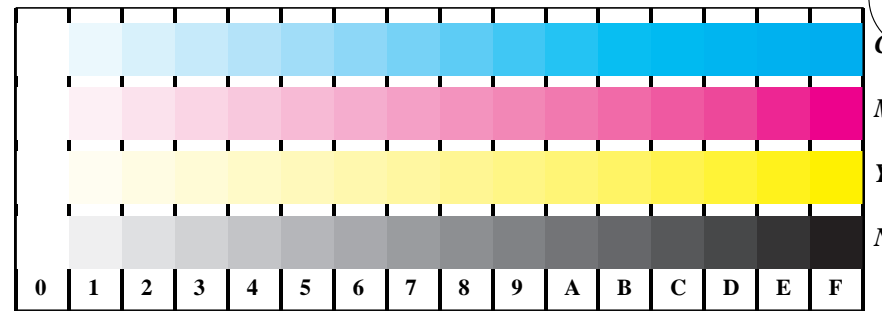

Bildpixel: **192 x 128**  
 384 x 256  
 768 x 512  
 1536 x 1024  
 3072 x 2048

Bild B1: Blumenmotiv, 14 CIE-Prüffarben sowie 2 + 16 Graustufen (sf); PS-Operatoren *settransfer*, *4 colorimage*

Bild B2: Radialgitter W-C, W-M, W-Y, W-N und W-Z; PS-Operator *cmY0\*/000n\* setmykcolor*

Bild B3: 14 CIE-Prüffarben sowie 2 + 16 Graustufen; PS-operator *cmY0\*/000n\* setmykcolor*

Bild B4: 16 gleichabständige Stufen W-C, W-M, W-Y und W-N; PS-Operator *cmY0\*/000n\* setmykcolor*

Bild B5: Schrift und Landoltringe N, M, C und Y; PS-Operator *cmY0\*/000n\* setmykcolor*

Bild B6: Landoltringe W-C und W-M; PS-Operator *cmY0\*/000n\* setmykcolor*

Bild B7: Landoltringe W-Y und W-N; PS-Operator *cmY0\*/000n\* setmykcolor*