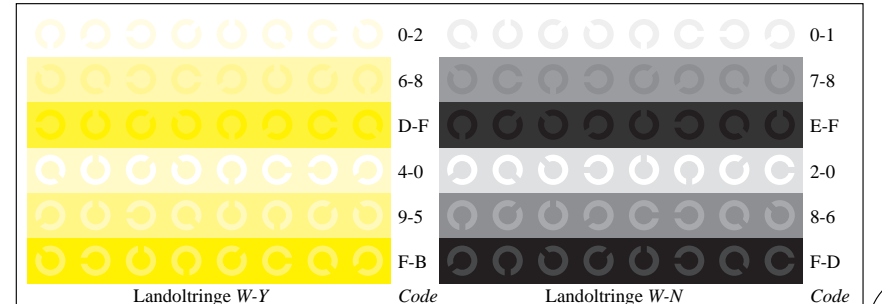

Bild B3: 14 CIE-Prüffarben sowie 2 + 16 Graustufen; PS-operator *cmY0\*/000n\* setmykcolor*

Bild B4: 16 gleichabständige Stufen W-C, W-M, W-Y und W-N; PS-Operator *cmY0\*/000n\* setmykcolor*

Bild B5: Schrift und Landoltringe N, M, C und Y; PS-Operator *cmY0\*/000n\* setmykcolor*

Bild B6: Landoltringe W-C und W-M; PS-Operator *cmY0\*/000n\* setmykcolor*

Bild B7: Landoltringe W-Y und W-N; PS-Operator *cmY0\*/000n\* setmykcolor*