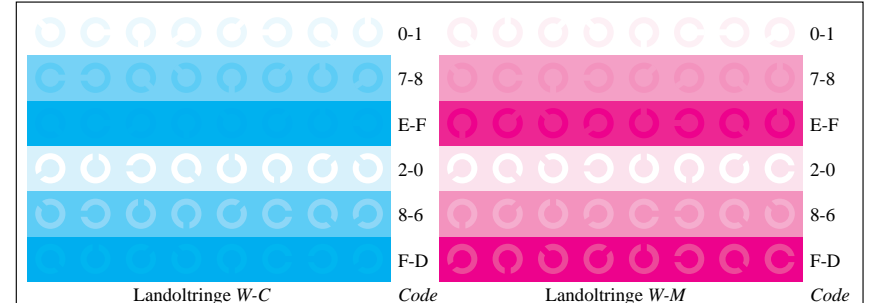

Bildpixel: **192 x 128**  
 384 x 256  
 768 x 512  
 1536 x 1024  
 3072 x 2048

Bild B1: Blumenmotiv, 14 CIE-Prüffarben sowie 2 + 16 Graustufen (sf); PS-Operatoren *settransfer*, *4 colorimage*

Bild B2: Radialgitter W-C, W-M, W-Y, W-N und W-Z; PS-Operator *cmY0\*/000n\* setmykcolor*

Bild B3: 14 CIE-Prüffarben sowie 2 + 16 Graustufen; PS-operator *cmY0\*/000n\* setmykcolor*

Bild B4: 16 gleichabständige Stufen W-C, W-M, W-Y und W-N; PS-Operator *cmY0\*/000n\* setmykcolor*

Bild B5: Schrift und Landoltringe N, M, C und Y; PS-Operator *cmY0\*/000n\* setmykcolor*

Bild B6: Landoltringe W-C und W-M; PS-Operator *cmY0\*/000n\* setmykcolor*

Bild B7: Landoltringe W-Y und W-N; PS-Operator *cmY0\*/000n\* setmykcolor*