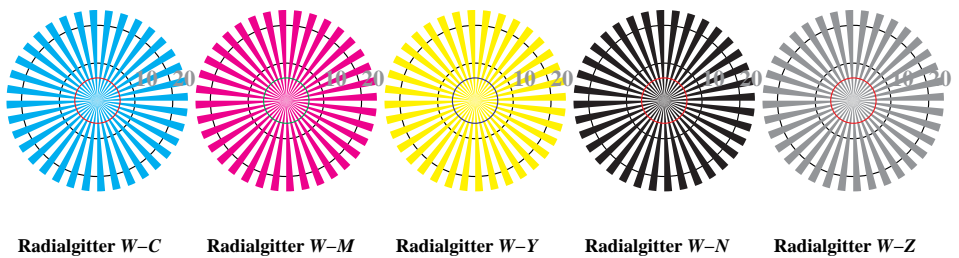

Bildpixel: **192 x 128**  
 384 x 256  
 768 x 512  
 1536 x 1024  
 3072 x 2048

Bild B1: Blumenmotiv, 14 CIE-Prüffarben sowie 2 + 16 Graustufen (sf); PS-Operatoren *settransfer*, *4 colorimage*

Bild B2: Radialgitter W-C, W-M, W-Y, W-N und W-Z; PS-Operator *cmY0\*/000n\* setmykcolor*

Bild B3: 14 CIE-Prüffarben sowie 2 + 16 Graustufen; PS-operator *cmY0\*/000n\* setmykcolor*

Bild B4: 16 gleichabständige Stufen W-C, W-M, W-Y und W-N; PS-Operator *cmY0\*/000n\* setmykcolor*

Bild B5: Schrift und Landoltringe N, M, C und Y; PS-Operator *cmY0\*/000n\* setmykcolor*

Bild B6: Landoltringe W-C und W-M; PS-Operator *cmY0\*/000n\* setmykcolor*

Bild B7: Landoltringe W-Y und W-N; PS-Operator *cmY0\*/000n\* setmykcolor*