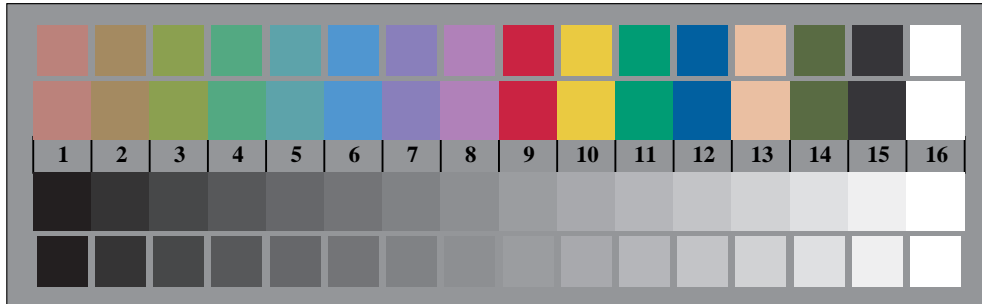

Bildpixel: **192 x 128**  
 384 x 256  
 768 x 512  
 1536 x 1024  
 3072 x 2048

Bild B1: Blumenmotiv, 14 CIE-Prüffarben sowie 2 + 16 Graustufen (sf); PS-Operatoren *settransfer*, *4 colorimage*

Bild B2: Radialgitter W-C, W-M, W-Y, W-N und W-Z; PS-Operator *cmY0\*/000n\* setmykcolor*

Bild B3: 14 CIE-Prüffarben sowie 2 + 16 Graustufen; PS-operator *cmY0\*/000n\* setmykcolor*

Bild B4: 16 gleichabständige Stufen W-C, W-M, W-Y und W-N; PS-Operator *cmY0\*/000n\* setmykcolor*

Bild B5: Schrift und Landoltringe N, M, C und Y; PS-Operator *cmY0\*/000n\* setmykcolor*