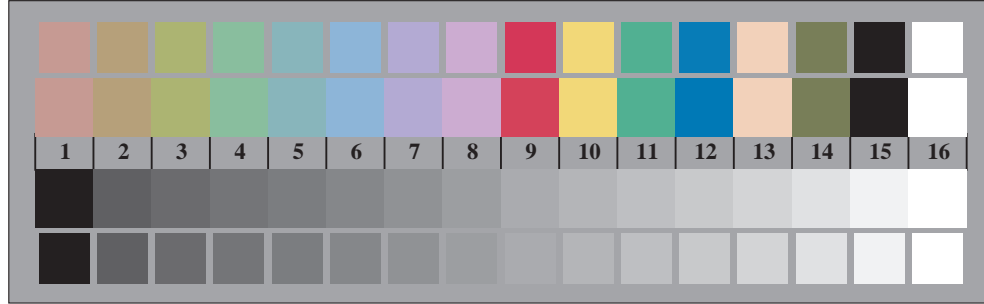

Bildpixel: 192 x 128
 384 x 256
 768 x 512
 1536 x 1024
 3072 x 2048

Bild B1: Blumenmotiv, 14 CIE-Prüffarben sowie 2 + 16 Graustufen (sf); PS-Operatoren *settransfer*, *4 colorimage*

Bild B2: Radialgitter W-C, W-M, W-Y, W-N und W-Z; PS-Operator *cmY0*/000n* setmykcolor*

Bild B3: 14 CIE-Prüffarben sowie 2 + 16 Graustufen; PS-operator *cmY0*/000n* setmykcolor*

Bild B4: 16 gleichabständige Stufen W-C, W-M, W-Y und W-N; PS-Operator *cmY0*/000n* setmykcolor*

Bild B5: Schrift und Landoltringe N, M, C und Y; PS-Operator *cmY0*/000n* setmykcolor*