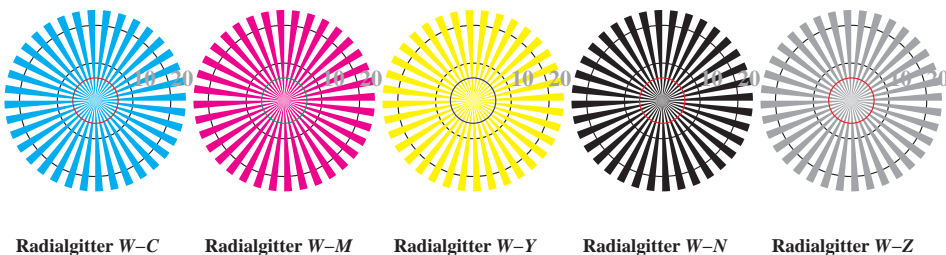

Bildpixel: 192 x 128
 384 x 256
 768 x 512
 1536 x 1024
 3072 x 2048

Bild B1: Blumenmotiv, 14 CIE-Prüffarben sowie 2 + 16 Graustufen (sf); PS-Operatoren *settransfer*, *4 colorimage*

Bild B2: Radialgitter W-C, W-M, W-Y, W-N und W-Z; PS-Operator *cmY0*/000n* setmykcolor*

Bild B3: 14 CIE-Prüffarben sowie 2 + 16 Graustufen; PS-operator *cmY0*/000n* setmykcolor*

Bild B4: 16 gleichabständige Stufen W-C, W-M, W-Y und W-N; PS-Operator *cmY0*/000n* setmykcolor*

Bild B5: Schrift und Landoltringe N, M, C und Y; PS-Operator *cmY0*/000n* setmykcolor*

Bild B6: Landoltringe W-C und W-M; PS-Operator *cmY0*/000n* setmykcolor*

Bild B7: Landoltringe W-Y und W-N; PS-Operator *cmY0*/000n* setmykcolor*