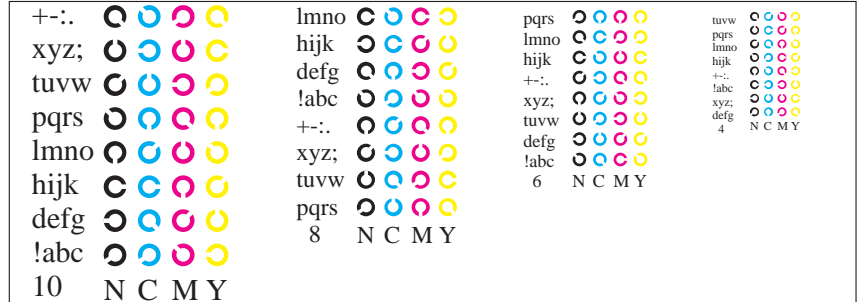

Bildpixel: 192 x 128
 384 x 256
 768 x 512
 1536 x 1024
 3072 x 2048

Bild B1: Blumenmotiv, 14 CIE-Prüffarben sowie 2 + 16 Graustufen (sf); PS-Operatoren *settransfer*, *4 colorimage*

Bild B2: Radialgitter W-C, W-M, W-Y, W-N und W-Z; PS-Operator *cmY0*/000n* setmykcolor*

Bild B3: 14 CIE-Prüffarben sowie 2 + 16 Graustufen; PS-operator *cmY0*/000n* setmykcolor*

Bild B4: 16 gleichabständige Stufen W-C, W-M, W-Y und W-N; PS-Operator *cmY0*/000n* setmykcolor*

Bild B5: Schrift und Landoltringe N, M, C und Y; PS-Operator *cmY0*/000n* setmykcolor*

Bild B6: Landoltringe W-C und W-M; PS-Operator *cmY0*/000n* setmykcolor*

Bild B7: Landoltringe W-Y und W-N; PS-Operator *cmY0*/000n* setmykcolor*