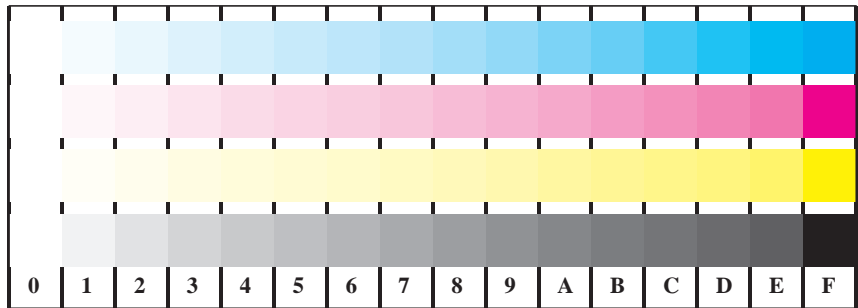

Bildpixel: 192 x 128
 384 x 256
 768 x 512
 1536 x 1024
 3072 x 2048

Bild B1: Blumenmotiv, 14 CIE-Prüffarben sowie 2 + 16 Graustufen (sf); PS-Operatoren *settransfer*, *4 colorimage*

Bild B2: Radialgitter W-C, W-M, W-Y, W-N und W-Z; PS-Operator *cmY0*/000n* setmykcolor*

Bild B3: 14 CIE-Prüffarben sowie 2 + 16 Graustufen; PS-operator *cmY0*/000n* setmykcolor*

Bild B4: 16 gleichabständige Stufen W-C, W-M, W-Y und W-N; PS-Operator *cmY0*/000n* setmykcolor*

Bild B5: Schrift und Landoltringe N, M, C und Y; PS-Operator *cmY0*/000n* setmykcolor*

Bild B6: Landoltringe W-C und W-M; PS-Operator *cmY0*/000n* setmykcolor*

Bild B7: Landoltringe W-Y und W-N; PS-Operator *cmY0*/000n* setmykcolor*