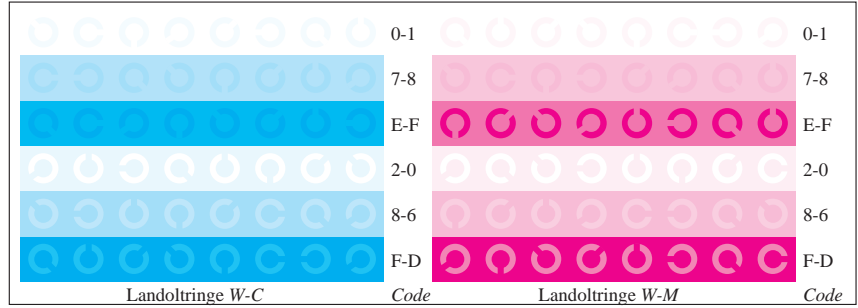

Bildpixel: 192 x 128
 384 x 256
 768 x 512
 1536 x 1024
 3072 x 2048

Bild B1: Blumenmotiv, 14 CIE-Prüffarben sowie 2 + 16 Graustufen (sf); PS-Operatoren *settransfer*, *4 colorimage*

Bild B2: Radialgitter W-C, W-M, W-Y, W-N und W-Z; PS-Operator *cmY0*/000n* setmykcolor*

Bild B3: 14 CIE-Prüffarben sowie 2 + 16 Graustufen; PS-operator *cmY0*/000n* setmykcolor*

Bild B4: 16 gleichabständige Stufen W-C, W-M, W-Y und W-N; PS-Operator *cmY0*/000n* setmykcolor*

Bild B5: Schrift und Landoltringe N, M, C und Y; PS-Operator *cmY0*/000n* setmykcolor*

Bild B6: Landoltringe W-C und W-M; PS-Operator *cmY0*/000n* setmykcolor*

Bild B7: Landoltringe W-Y und W-N; PS-Operator *cmY0*/000n* setmykcolor*