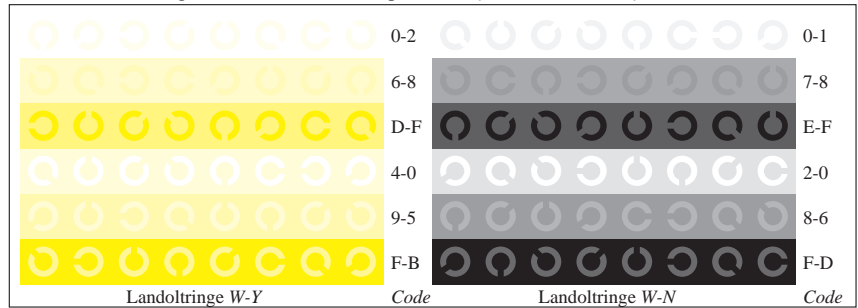

Bild B3: 14 CIE-Prüffarben sowie 2 + 16 Graustufen; PS-operator *cmY0*/000n* setmykcolor*

Bild B4: 16 gleichabständige Stufen W-C, W-M, W-Y und W-N; PS-Operator *cmY0*/000n* setmykcolor*

Bild B5: Schrift und Landoltringe N, M, C und Y; PS-Operator *cmY0*/000n* setmykcolor*

Bild B6: Landoltringe W-C und W-M; PS-Operator *cmY0*/000n* setmykcolor*

Bild B7: Landoltringe W-Y und W-N; PS-Operator *cmY0*/000n* setmykcolor*