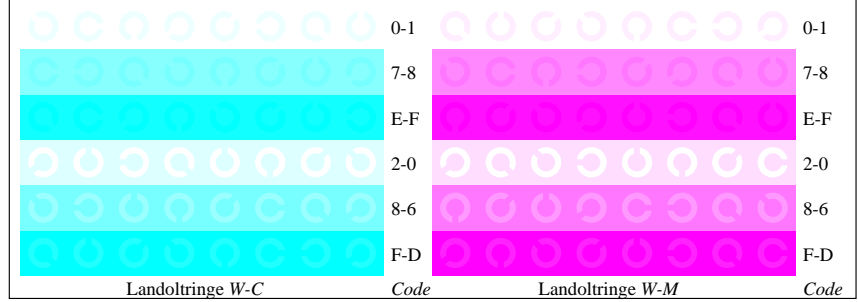

Bildpixel: 192 x 128  
 384 x 256  
 768 x 512  
 1536 x 1024  
 3072 x 2048

Bild B1: Blumenmotiv, 14 CIE-Prüfbarben sowie 2 + 16 Graustufen (sf); PS-Operatoren *settransfer*, *3 colorimage*

Bild B2: Radialgitter W-C, W-M, W-Y, W-N und W-Z; PS-Operator *olv\* setrgbcolor / w\* setgray*

Bild B3: 14 CIE-Prüfbarben sowie 2 + 16 Graustufen; PS-Operator *olv\* setrgbcolor / w\* setgray*

Bild B4: 16 gleichabständige Stufen W-C, W-M, W-Y und W-N; PS-Oper. *olv\* setrgbcolor / w\* setgray*

Bild B5: Schrift und Landoltringe N, M, C und Y; PS-Operator *olv\* setrgbcolor / w\* setgray*

Bild B6: Landoltringe W-C und W-M; PS-Operator *olv\* setrgbcolor / w\* setgray*

Bild B7: Landoltringe W-Y und W-N; PS-Operator *olv\* setrgbcolor / w\* setgray*