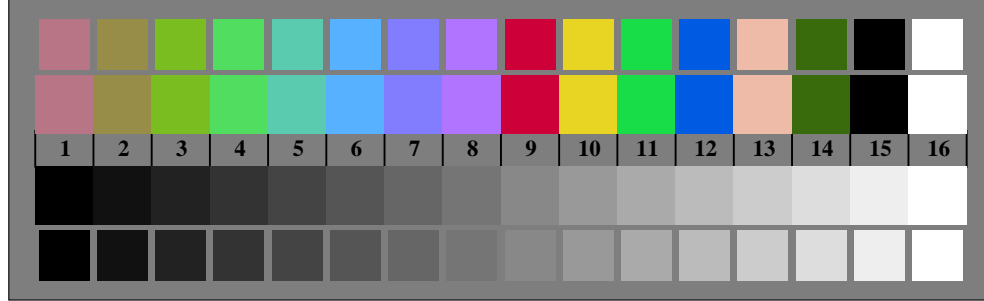

Bildpixel: 192 x 128  
 384 x 256  
 768 x 512  
 1536 x 1024  
 3072 x 2048

Bild B1: Blumenmotiv, 14 CIE-Prüfbarben sowie 2 + 16 Graustufen (sf); PS-Operatoren *settransfer*, *3 colorimage*

Bild B2: Radialgitter W-C, W-M, W-Y, W-N und W-Z; PS-Operator *olv\* setrgbcolor / w\* setgray*

Bild B3: 14 CIE-Prüfbarben sowie 2 + 16 Graustufen; PS-Operator *olv\* setrgbcolor / w\* setgray*

Bild B4: 16 gleichabständige Stufen W-C, W-M, W-Y und W-N; PS-Oper. *olv\* setrgbcolor / w\* setgray*

Bild B5: Schrift und Landoltringe N, M, C und Y; PS-Operator *olv\* setrgbcolor / w\* setgray*

Bild B6: Landoltringe W-C und W-M; PS-Operator *olv\* setrgbcolor / w\* setgray*

Bild B7: Landoltringe W-Y und W-N; PS-Operator *olv\* setrgbcolor / w\* setgray*