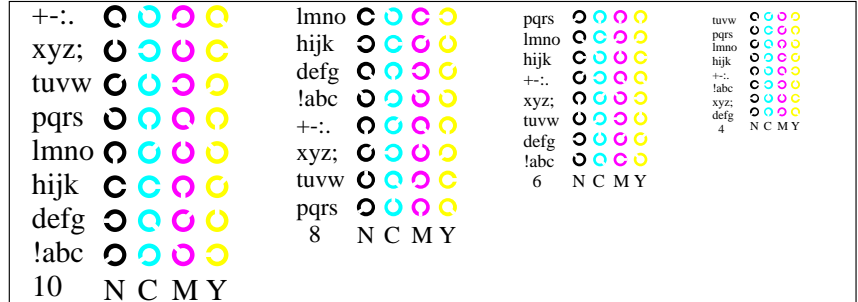

Bildpixel: 192 x 128  
 384 x 256  
 768 x 512  
 1536 x 1024  
 3072 x 2048

Bild B1: Blumenmotiv, 14 CIE-Prüfbarben sowie 2 + 16 Graustufen (sf); PS-Operatoren *settransfer*, *3 colorimage*

Bild B2: Radialgitter W-C, W-M, W-Y, W-N und W-Z; PS-Operator *olv\* setrgbcolor / w\* setgray*

Bild B3: 14 CIE-Prüfbarben sowie 2 + 16 Graustufen; PS-Operator *olv\* setrgbcolor / w\* setgray*

Bild B4: 16 gleichabständige Stufen W-C, W-M, W-Y und W-N; PS-Oper. *olv\* setrgbcolor / w\* setgray*

Bild B5: Schrift und Landoltringe N, M, C und Y; PS-Operator *olv\* setrgbcolor / w\* setgray*

Bild B6: Landoltringe W-C und W-M; PS-Operator *olv\* setrgbcolor / w\* setgray*

Bild B7: Landoltringe W-Y und W-N; PS-Operator *olv\* setrgbcolor / w\* setgray*