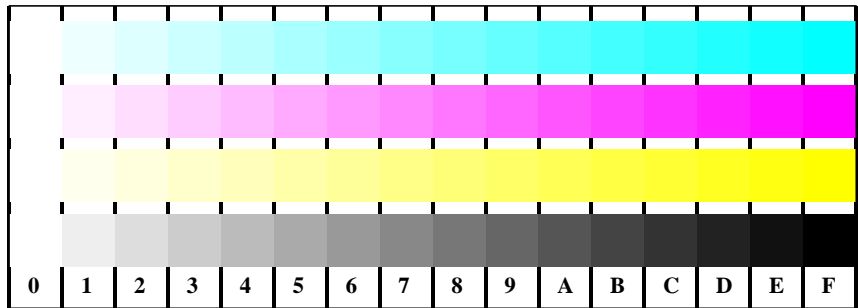

Bildpixel: 192 x 128  
 384 x 256  
 768 x 512  
 1536 x 1024  
 3072 x 2048

Bild B1: Blumenmotiv, 14 CIE-Prüfbarben sowie 2 + 16 Graustufen (sf); PS-Operatoren *settransfer*, *3 colorimage*

Bild B2: Radialgitter W-C, W-M, W-Y, W-N und W-Z; PS-Operator *olv\* setrgbcolor / w\* setgray*

Bild B3: 14 CIE-Prüfbarben sowie 2 + 16 Graustufen; PS-Operator *olv\* setrgbcolor / w\* setgray*

Bild B4: 16 gleichabständige Stufen W-C, W-M, W-Y und W-N; PS-Oper. *olv\* setrgbcolor / w\* setgray*

Bild B5: Schrift und Landoltringe N, M, C und Y; PS-Operator *olv\* setrgbcolor / w\* setgray*

Bild B6: Landoltringe W-C und W-M; PS-Operator *olv\* setrgbcolor / w\* setgray*

Bild B7: Landoltringe W-Y und W-N; PS-Operator *olv\* setrgbcolor / w\* setgray*