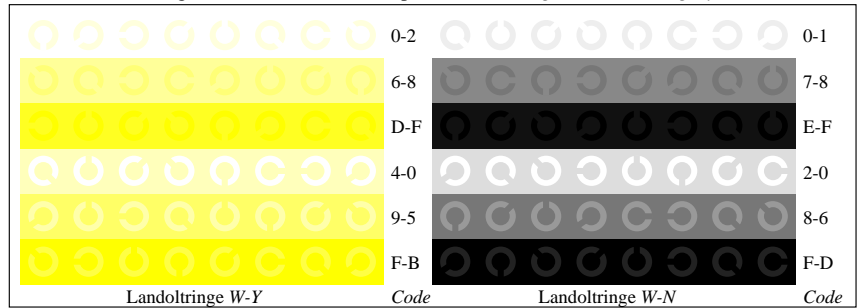

Bildpixel: 192 x 128  
 384 x 256  
 768 x 512  
 1536 x 1024  
 3072 x 2048

Bild B1: Blumenmotiv, 14 CIE-Prüfbarben sowie 2 + 16 Graustufen (sf); PS-Operatoren *settransfer*, *3 colorimage*

Bild B2: Radialgitter W-C, W-M, W-Y, W-N und W-Z; PS-Operator *olv\* setrgbcolor / w\* setgray*

Bild B3: 14 CIE-Prüfbarben sowie 2 + 16 Graustufen; PS-Operator *olv\* setrgbcolor / w\* setgray*

Bild B4: 16 gleichabständige Stufen W-C, W-M, W-Y und W-N; PS-Oper. *olv\* setrgbcolor / w\* setgray*

Bild B5: Schrift und Landoltringe N, M, C und Y; PS-Operator *olv\* setrgbcolor / w\* setgray*

Bild B6: Landoltringe W-C und W-M; PS-Operator *olv\* setrgbcolor / w\* setgray*

Bild B7: Landoltringe W-Y und W-N; PS-Operator *olv\* setrgbcolor / w\* setgray*