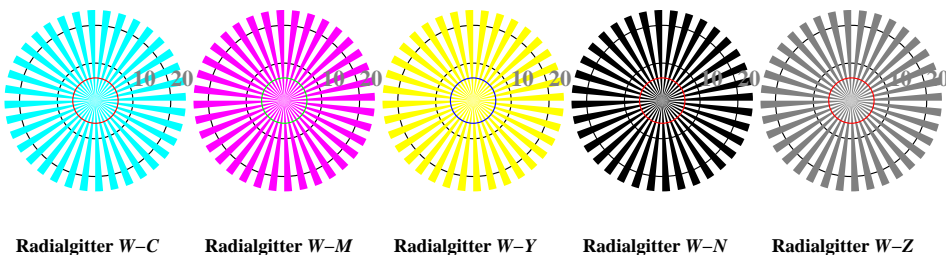

Bildpixel: 192 x 128  
 384 x 256  
 768 x 512  
 1536 x 1024  
 3072 x 2048

Bild B1: Blumenmotiv, 14 CIE-Prüfbarben sowie 2 + 16 Graustufen (sf); PS-Operatoren *settransfer*, *3 colorimage*

Bild B2: Radialgitter W-C, W-M, W-Y, W-N und W-Z; PS-Operator *olv\* setrgbcolor / w\* setgray*

Bild B3: 14 CIE-Prüfbarben sowie 2 + 16 Graustufen; PS-Operator *olv\* setrgbcolor / w\* setgray*

Bild B4: 16 gleichabständige Stufen W-C, W-M, W-Y und W-N; PS-Oper. *olv\* setrgbcolor / w\* setgray*

Bild B5: Schrift und Landoltringe N, M, C und Y; PS-Operator *olv\* setrgbcolor / w\* setgray*

Bild B6: Landoltringe W-C und W-M; PS-Operator *olv\* setrgbcolor / w\* setgray*

Bild B7: Landoltringe W-Y und W-N; PS-Operator *olv\* setrgbcolor / w\* setgray*