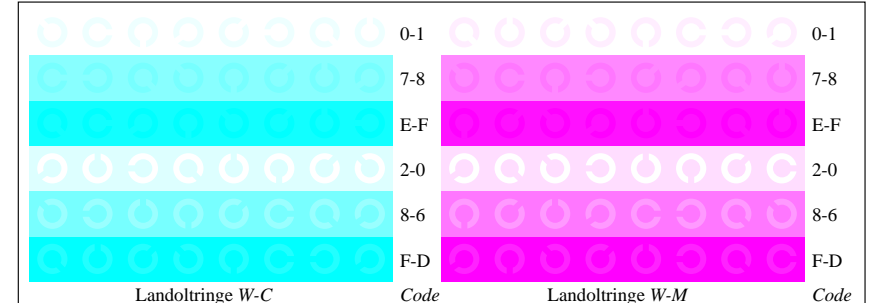

Bildpixel: 192 x 128
 384 x 256
 768 x 512
 1536 x 1024
 3072 x 2048

Bild B1: Blumenmotiv, 14 CIE-Prüfbarben sowie 2 + 16 Graustufen (sf); PS-Operatoren *settransfer*, *3 colorimage*

Bild B2: Radialgitter W-C, W-M, W-Y, W-N und W-Z; PS-Operator *olv* setrgbcolor / w* setgray*

Bild B3: 14 CIE-Prüfbarben sowie 2 + 16 Graustufen; PS-Operator *olv* setrgbcolor / w* setgray*

Bild B4: 16 gleichabständige Stufen W-C, W-M, W-Y und W-N; PS-Oper. *olv* setrgbcolor / w* setgray*

Bild B5: Schrift und Landoltringe N, M, C und Y; PS-Operator *olv* setrgbcolor / w* setgray*

Bild B6: Landoltringe W-C und W-M; PS-Operator *olv* setrgbcolor / w* setgray*

Bild B7: Landoltringe W-Y und W-N; PS-Operator *olv* setrgbcolor / w* setgray*