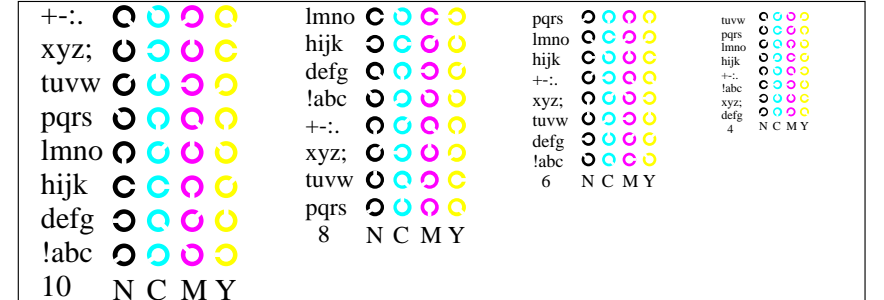

Bildpixel: 192 x 128
 384 x 256
 768 x 512
 1536 x 1024
 3072 x 2048

Bild B1: Blumenmotiv, 14 CIE-Prüfbarben sowie 2 + 16 Graustufen (sf); PS-Operatoren *settransfer*, *3 colorimage*

Bild B2: Radialgitter W-C, W-M, W-Y, W-N und W-Z; PS-Operator *olv* setrgbcolor / w* setgray*

Bild B3: 14 CIE-Prüfbarben sowie 2 + 16 Graustufen; PS-Operator *olv* setrgbcolor / w* setgray*

Bild B4: 16 gleichabständige Stufen W-C, W-M, W-Y und W-N; PS-Oper. *olv* setrgbcolor / w* setgray*

Bild B5: Schrift und Landoltringe N, M, C und Y; PS-Operator *olv* setrgbcolor / w* setgray*

Bild B6: Landoltringe W-C und W-M; PS-Operator *olv* setrgbcolor / w* setgray*

Bild B7: Landoltringe W-Y und W-N; PS-Operator *olv* setrgbcolor / w* setgray*