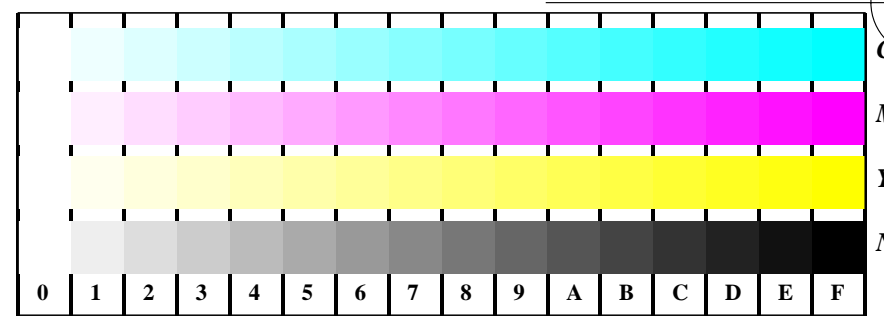

Bildpixel: 192 x 128
 384 x 256
 768 x 512
 1536 x 1024
 3072 x 2048

Bild B1: Blumenmotiv, 14 CIE-Prüfbarben sowie 2 + 16 Graustufen (sf); PS-Operatoren *settransfer*, *3 colorimage*

Bild B2: Radialgitter W-C, W-M, W-Y, W-N und W-Z; PS-Operator *olv* setrgbcolor / w* setgray*

Bild B3: 14 CIE-Prüfbarben sowie 2 + 16 Graustufen; PS-Operator *olv* setrgbcolor / w* setgray*

Bild B4: 16 gleichabständige Stufen W-C, W-M, W-Y und W-N; PS-Oper. *olv* setrgbcolor / w* setgray*

Bild B5: Schrift und Landoltringe N, M, C und Y; PS-Operator *olv* setrgbcolor / w* setgray*

Bild B6: Landoltringe W-C und W-M; PS-Operator *olv* setrgbcolor / w* setgray*

Bild B7: Landoltringe W-Y und W-N; PS-Operator *olv* setrgbcolor / w* setgray*