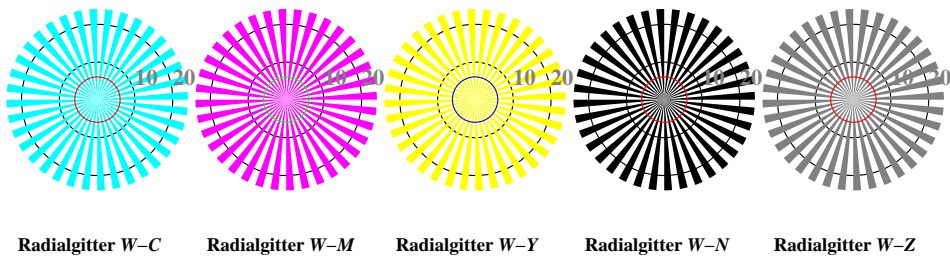

Bildpixel: 192 x 128
 384 x 256
 768 x 512
 1536 x 1024
 3072 x 2048

Bild B1: Blumenmotiv, 14 CIE-Prüfbarben sowie 2 + 16 Graustufen (sf); PS-Operatoren *settransfer*, *3 colorimage*

Bild B2: Radialgitter W-C, W-M, W-Y, W-N und W-Z; PS-Operator *olv* setrgbcolor / w* setgray*

Bild B3: 14 CIE-Prüfbarben sowie 2 + 16 Graustufen; PS-Operator *olv* setrgbcolor / w* setgray*

Bild B4: 16 gleichabständige Stufen W-C, W-M, W-Y und W-N; PS-Oper. *olv* setrgbcolor / w* setgray*

Bild B5: Schrift und Landoltringe N, M, C und Y; PS-Operator *olv* setrgbcolor / w* setgray*

Bild B6: Landoltringe W-C und W-M; PS-Operator *olv* setrgbcolor / w* setgray*

Bild B7: Landoltringe W-Y und W-N; PS-Operator *olv* setrgbcolor / w* setgray*