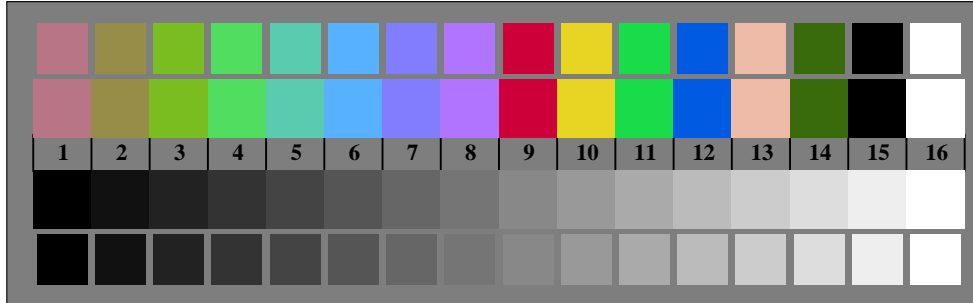

Bildpixel: 192 x 128
 384 x 256
 768 x 512
 1536 x 1024
 3072 x 2048

Bild B1: Blumenmotiv, 14 CIE-Prüfbarben sowie 2 + 16 Graustufen (sf); PS-Operatoren *settransfer*, *3 colorimage*

Bild B2: Radialgitter W-C, W-M, W-Y, W-N und W-Z; PS-Operator *olv* setrgbcolor / w* setgray*

Bild B3: 14 CIE-Prüfbarben sowie 2 + 16 Graustufen; PS-Operator *olv* setrgbcolor / w* setgray*

Bild B4: 16 gleichabständige Stufen W-C, W-M, W-Y und W-N; PS-Oper. *olv* setrgbcolor / w* setgray*

Bild B5: Schrift und Landoltringe N, M, C und Y; PS-Operator *olv* setrgbcolor / w* setgray*

Bild B6: Landoltringe W-C und W-M; PS-Operator *olv* setrgbcolor / w* setgray*

Bild B7: Landoltringe W-Y und W-N; PS-Operator *olv* setrgbcolor / w* setgray*