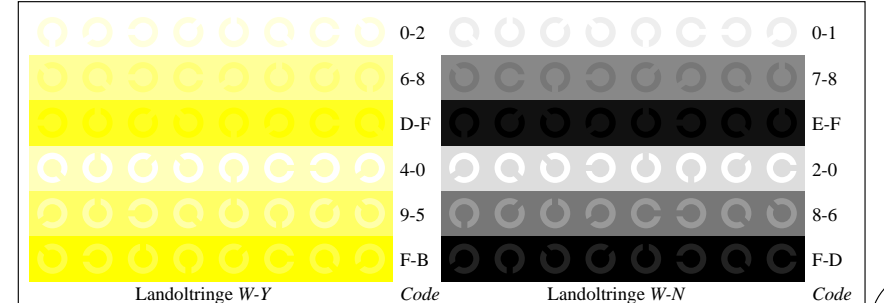

Bild B3: 14 CIE-Prüfbarben sowie 2 + 16 Graustufen; PS-Operator *olv* setrgbcolor / w* setgray*

Bild B4: 16 gleichabständige Stufen W-C, W-M, W-Y und W-N; PS-Oper. *olv* setrgbcolor / w* setgray*

Bild B5: Schrift und Landoltringe N, M, C und Y; PS-Operator *olv* setrgbcolor / w* setgray*

Bild B6: Landoltringe W-C und W-M; PS-Operator *olv* setrgbcolor / w* setgray*

Bild B7: Landoltringe W-Y und W-N; PS-Operator *olv* setrgbcolor / w* setgray*