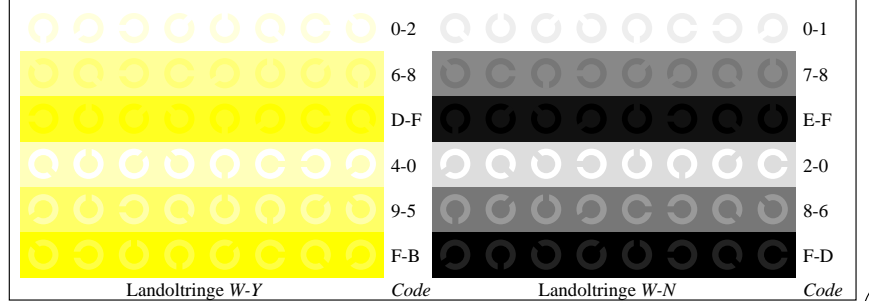

Bildpixel: 192 x 128
 384 x 256
 768 x 512
 1536 x 1024
 3072 x 2048

Bild B1: Blumenmotiv, 14 CIE-Prüfbarben sowie 2 + 16 Graustufen (sf); PS-Operatoren *settransfer*, 3 *colorimage*

Bild B2: Radialgitter W-C, W-M, W-Y, W-N und W-Z; PS-Operator *olv* setrgbcolor / w* setgray*

Bild B3: 14 CIE-Prüfbarben sowie 2 + 16 Graustufen; PS-Operator *olv* setrgbcolor / w* setgray*

Bild B4: 16 gleichabständige Stufen W-C, W-M, W-Y und W-N; PS-Oper. *olv* setrgbcolor / w* setgray*

Bild B5: Schrift und Landoltringe N, M, C und Y; PS-Operator *olv* setrgbcolor / w* setgray*

Bild B6: Landoltringe W-C und W-M; PS-Operator *olv* setrgbcolor / w* setgray*

Bild B7: Landoltringe W-Y und W-N; PS-Operator *olv* setrgbcolor / w* setgray*