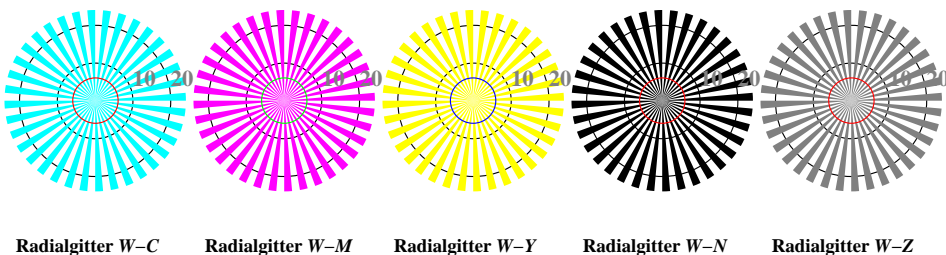

Bildpixel: 192 x 128
 384 x 256
 768 x 512
 1536 x 1024
 3072 x 2048

Bild B1: Blumenmotiv, 14 CIE-Prüfbarben sowie 2 + 16 Graustufen (sf); PS-Operatoren *settransfer*, 3 *colorimage*

Bild B2: Radialgitter W-C, W-M, W-Y, W-N und W-Z; PS-Operator *olv* setrgbcolor / w* setgray*

Bild B3: 14 CIE-Prüfbarben sowie 2 + 16 Graustufen; PS-Operator *olv* setrgbcolor / w* setgray*

Bild B4: 16 gleichabständige Stufen W-C, W-M, W-Y und W-N; PS-Oper. *olv* setrgbcolor / w* setgray*

Bild B5: Schrift und Landoltringe N, M, C und Y; PS-Operator *olv* setrgbcolor / w* setgray*

Bild B6: Landoltringe W-C und W-M; PS-Operator *olv* setrgbcolor / w* setgray*

Bild B7: Landoltringe W-Y und W-N; PS-Operator *olv* setrgbcolor / w* setgray*