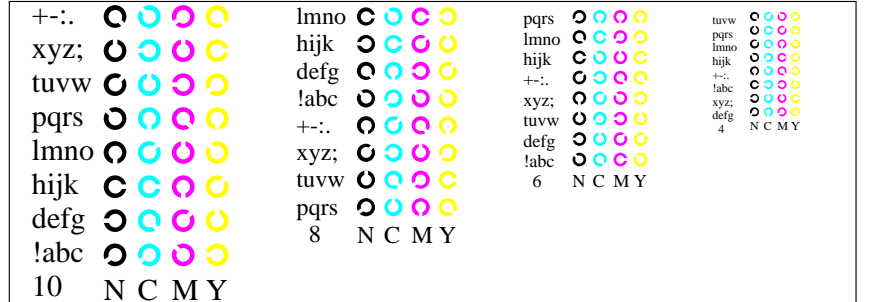

Bildpixel: 192 x 128
 384 x 256
 768 x 512
 1536 x 1024
 3072 x 2048

Bild B1: Blumenmotiv, 14 CIE-Prüfbarben sowie 2 + 16 Graustufen (sf); PS-Operatoren *settransfer*, 3 *colorimage*

Bild B2: Radialgitter W-C, W-M, W-Y, W-N und W-Z; PS-Operator *olv* setrgbcolor / w* setgray*

Bild B3: 14 CIE-Prüfbarben sowie 2 + 16 Graustufen; PS-Operator *olv* setrgbcolor / w* setgray*

Bild B4: 16 gleichabständige Stufen W-C, W-M, W-Y und W-N; PS-Oper. *olv* setrgbcolor / w* setgray*

Bild B5: Schrift und Landoltringe N, M, C und Y; PS-Operator *olv* setrgbcolor / w* setgray*

Bild B6: Landoltringe W-C und W-M; PS-Operator *olv* setrgbcolor / w* setgray*

Bild B7: Landoltringe W-Y und W-N; PS-Operator *olv* setrgbcolor / w* setgray*