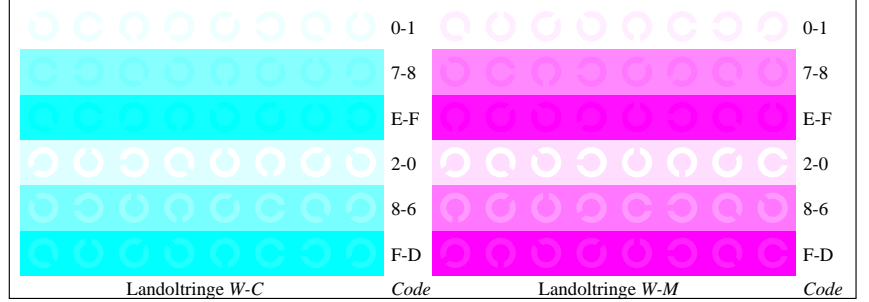

Bildpixel: 192 x 128
 384 x 256
 768 x 512
 1536 x 1024
 3072 x 2048

Bild B1: Blumenmotiv, 14 CIE-Prüfbarben sowie 2 + 16 Graustufen (sf); PS-Operatoren *settransfer*, 3 *colorimage*

Bild B2: Radialgitter W-C, W-M, W-Y, W-N und W-Z; PS-Operator *olv* setrgbcolor / w* setgray*

Bild B3: 14 CIE-Prüfbarben sowie 2 + 16 Graustufen; PS-Operator *olv* setrgbcolor / w* setgray*

Bild B4: 16 gleichabständige Stufen W-C, W-M, W-Y und W-N; PS-Oper. *olv* setrgbcolor / w* setgray*

Bild B5: Schrift und Landoltringe N, M, C und Y; PS-Operator *olv* setrgbcolor / w* setgray*

Bild B6: Landoltringe W-C und W-M; PS-Operator *olv* setrgbcolor / w* setgray*

Bild B7: Landoltringe W-Y und W-N; PS-Operator *olv* setrgbcolor / w* setgray*