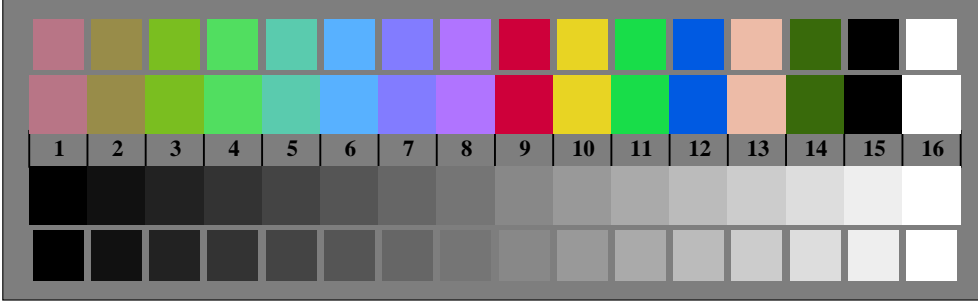

Bildpixel: 192 x 128
 384 x 256
 768 x 512
 1536 x 1024
 3072 x 2048

Bild B1: Blumenmotiv, 14 CIE-Prüfbarben sowie 2 + 16 Graustufen (sf); PS-Operatoren *settransfer*, 3 *colorimage*

Bild B2: Radialgitter W-C, W-M, W-Y, W-N und W-Z; PS-Operator *olv* setrgbcolor / w* setgray*

Bild B3: 14 CIE-Prüfbarben sowie 2 + 16 Graustufen; PS-Operator *olv* setrgbcolor / w* setgray*

Bild B4: 16 gleichabständige Stufen W-C, W-M, W-Y und W-N; PS-Oper. *olv* setrgbcolor / w* setgray*

Bild B5: Schrift und Landoltringe N, M, C und Y; PS-Operator *olv* setrgbcolor / w* setgray*

Bild B6: Landoltringe W-C und W-M; PS-Operator *olv* setrgbcolor / w* setgray*

Bild B7: Landoltringe W-Y und W-N; PS-Operator *olv* setrgbcolor / w* setgray*