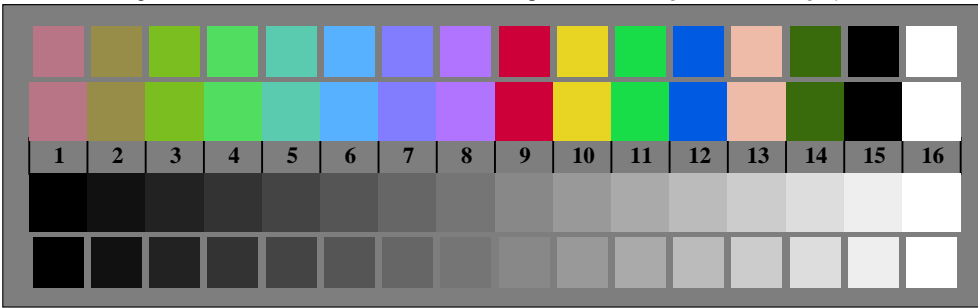

Bildpixel: 192 x 128
 384 x 256
 768 x 512
 1536 x 1024
 3072 x 2048

Bild B1: Blumenmotiv, 14 CIE-Prüfbarben sowie 2 + 16 Graustufen (sf); PS-Operatoren *settransfer*, 3 *colorimage*

Bild B2: Radialgitter W-C, W-M, W-Y, W-N und W-Z; PS-Operator *olv* setrgbcolor / w* setgray*

Bild B3: 14 CIE-Prüfbarben sowie 2 + 16 Graustufen; PS-Operator *olv* setrgbcolor / w* setgray*

Bild B4: 16 gleichabständige Stufen W-C, W-M, W-Y und W-N; PS-Oper. *olv* setrgbcolor / w* setgray*

Bild B5: Schrift und Landoltringe N, M, C und Y; PS-Operator *olv* setrgbcolor / w* setgray*

Bild B6: Landoltringe W-C und W-M; PS-Operator *olv* setrgbcolor / w* setgray*

Bild B7: Landoltringe W-Y und W-N; PS-Operator *olv* setrgbcolor / w* setgray*