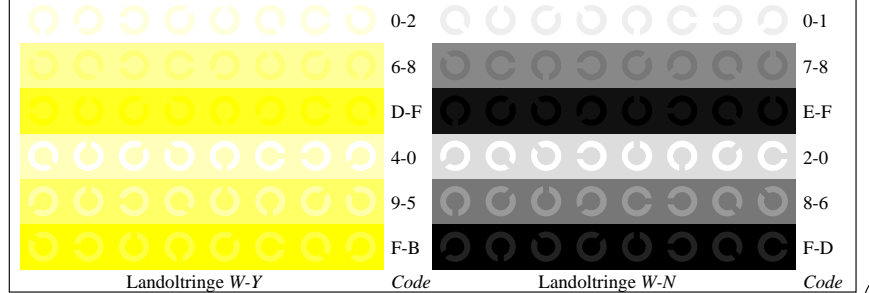

Bildpixel: 192 x 128
 384 x 256
 768 x 512
 1536 x 1024
 3072 x 2048

Bild B1: Blumenmotiv, 14 CIE-Prüfbarben sowie 2 + 16 Graustufen (sf); PS-Operatoren *settransfer*, 3 *colorimage*

Bild B2: Radialgitter W-C, W-M, W-Y, W-N und W-Z; PS-Operator *olv* setrgbcolor / w* setgray*

Bild B3: 14 CIE-Prüfbarben sowie 2 + 16 Graustufen; PS-Operator *olv* setrgbcolor / w* setgray*

Bild B4: 16 gleichabständige Stufen W-C, W-M, W-Y und W-N; PS-Oper. *olv* setrgbcolor / w* setgray*

Bild B5: Schrift und Landoltringe N, M, C und Y; PS-Operator *olv* setrgbcolor / w* setgray*

Bild B6: Landoltringe W-C und W-M; PS-Operator *olv* setrgbcolor / w* setgray*

Bild B7: Landoltringe W-Y und W-N; PS-Operator *olv* setrgbcolor / w* setgray*