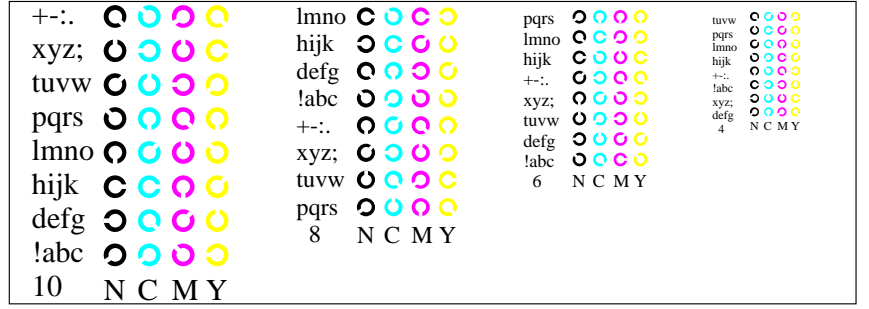

Bildpixel: 192 x 128
 384 x 256
 768 x 512
 1536 x 1024
 3072 x 2048

Bild B1: Blumenmotiv, 14 CIE-Prüfbarben sowie 2 + 16 Graustufen (sf); PS-Operatoren *settransfer*, 3 *colorimage*

Bild B2: Radialgitter W-C, W-M, W-Y, W-N und W-Z; PS-Operator *olv* setrgbcolor / w* setgray*

Bild B3: 14 CIE-Prüfbarben sowie 2 + 16 Graustufen; PS-Operator *olv* setrgbcolor / w* setgray*

Bild B4: 16 gleichabständige Stufen W-C, W-M, W-Y und W-N; PS-Oper. *olv* setrgbcolor / w* setgray*

Bild B5: Schrift und Landoltringe N, M, C und Y; PS-Operator *olv* setrgbcolor / w* setgray*

Bild B6: Landoltringe W-C und W-M; PS-Operator *olv* setrgbcolor / w* setgray*

Bild B7: Landoltringe W-Y und W-N; PS-Operator *olv* setrgbcolor / w* setgray*