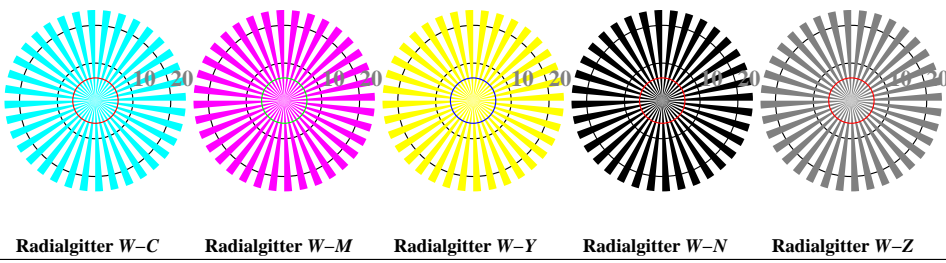

Bildpixel: 192 x 128
 384 x 256
 768 x 512
 1536 x 1024
 3072 x 2048

Bild B1: Blumenmotiv, 14 CIE-Prüfbarben sowie 2 + 16 Graustufen (sf); PS-Operatoren *settransfer*, 3 *colorimage*

Bild B2: Radialgitter W-C, W-M, W-Y, W-N und W-Z; PS-Operator *olv* setrgbcolor / w* setgray*

Bild B3: 14 CIE-Prüfbarben sowie 2 + 16 Graustufen; PS-Operator *olv* setrgbcolor / w* setgray*

Bild B4: 16 gleichabständige Stufen W-C, W-M, W-Y und W-N; PS-Oper. *olv* setrgbcolor / w* setgray*

Bild B5: Schrift und Landoltringe N, M, C und Y; PS-Operator *olv* setrgbcolor / w* setgray*

Bild B6: Landoltringe W-C und W-M; PS-Operator *olv* setrgbcolor / w* setgray*

Bild B7: Landoltringe W-Y und W-N; PS-Operator *olv* setrgbcolor / w* setgray*