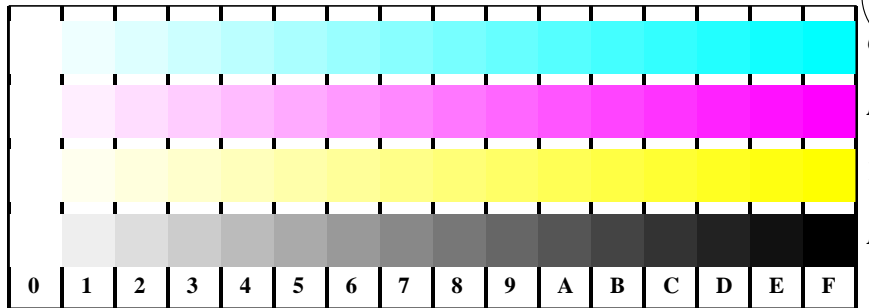

Bildpixel: 192 x 128
 384 x 256
 768 x 512
 1536 x 1024
 3072 x 2048

Bild B1: Blumenmotiv, 14 CIE-Prüfbarben sowie 2 + 16 Graustufen (sf); PS-Operatoren *settransfer*, 3 *colorimage*

Bild B2: Radialgitter W-C, W-M, W-Y, W-N und W-Z; PS-Operator *olv* setrgbcolor / w* setgray*

Bild B3: 14 CIE-Prüfbarben sowie 2 + 16 Graustufen; PS-Operator *olv* setrgbcolor / w* setgray*

Bild B4: 16 gleichabständige Stufen W-C, W-M, W-Y und W-N; PS-Oper. *olv* setrgbcolor / w* setgray*

Bild B5: Schrift und Landoltringe N, M, C und Y; PS-Operator *olv* setrgbcolor / w* setgray*

Bild B6: Landoltringe W-C und W-M; PS-Operator *olv* setrgbcolor / w* setgray*

Bild B7: Landoltringe W-Y und W-N; PS-Operator *olv* setrgbcolor / w* setgray*