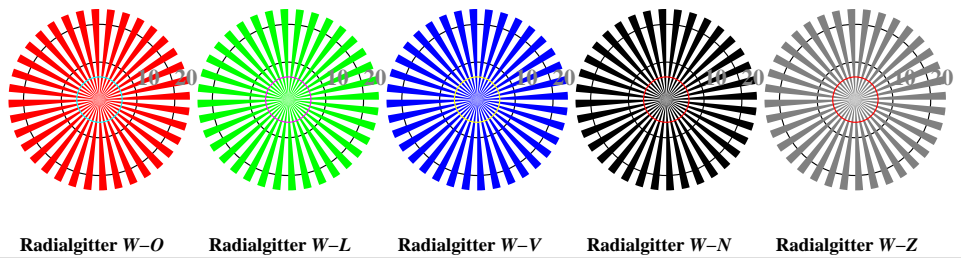

Bildpixel: 192 x 128
 384 x 256
 768 x 512
 1536 x 1024
 3072 x 2048

Bild D1: Blumenmotiv, 14 CIE-Prüfbarben sowie 2 + 16 Graustufen (nf); PS-Operatoren *settransfer*, *4 colorimage*

Bild D2: Radialgitter *W-O*, *W-L*, *W-V*, *W-N* und *W-Z*; PS-Operator *cmv0* setcmykcolor (only)*

Bild D3: 14 CIE-Prüfbarben sowie 2 + 16 Graustufen; Benutzung des PS-operators *cmv0* setcmykcolor (only)*

Fig. D1 bis D7; ISO/IEC-Prüfvorlage 4; ISO/IEC 15775 und input: *cmv0* setcmykcolor (only)*
 DIS ISO/IEC 19839-X; output: *olv*/www* setrgbcolor*

Bild D4: 16 gleichabständige Stufen *W-O*, *W-L*, *W-V* und *W-N*; Benutzer PS-Operator *cmv0* setcmykcolor (only)*

Bild D5: Schrift und Landoltringe *N*, *O*, *L* und *V*; Benutzer PS-Operator *cmv0* setcmykcolor (only)*