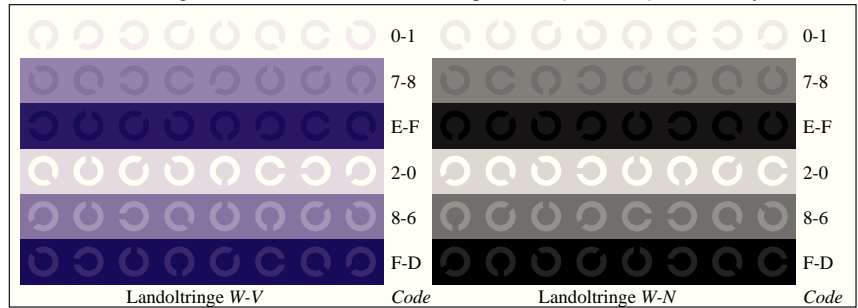

Bild D5: Schrift und Landoltringe *N*, *O*, *L* und *V*; Benutzer PS-Operator *cmY0* setcmycolor (only)*

Bild D2: Radialgitter *W-O*, *W-L*, *W-V*, *W-N* und *W-Z*; PS-Operator *cmY0* setcmycolor (only)*

Bild D6: Landoltringe *W-O* und *W-L*; Benutzer PS-Operator *cmY0* setcmycolor (only)*

Bild D3: 14 CIE-Prüfbarben sowie 2 + 16 Graustufen; Benutzung des PS-operators *cmY0* setcmycolor (only)*

Bild D7: Landoltringe *W-V* und *W-N*; Benutzer PS-Operator *cmY0* setcmycolor (only)*