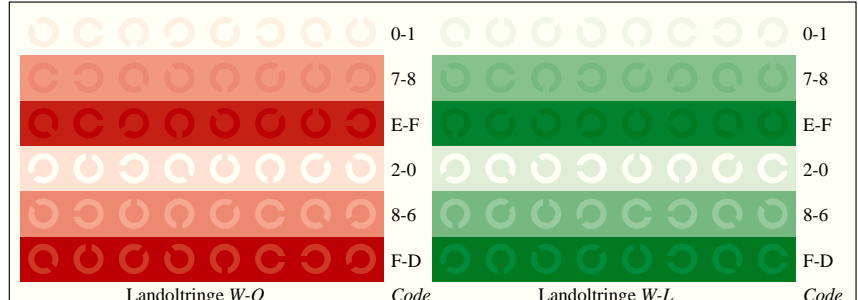

Bildpixel: **192 x 128**
 384 x 256
 768 x 512
 1536 x 1024
 3072 x 2048

Bild D1: Blumenmotiv, 14 CIE-Prüfbarben sowie 2 + 16 Graustufen (nf); PS-Operatoren *settransfer*, *4 colorimage*

Bild D4: 16 gleichabständige Stufen *W-O*, *W-L*, *W-V* und *W-N*; Benutzer PS-Operator *cmY0* setcmycolor (only)*

Bild D5: Schrift und Landoltringe *N*, *O*, *L* und *V*; Benutzer PS-Operator *cmY0* setcmycolor (only)*

Bild D2: Radialgitter *W-O*, *W-L*, *W-V*, *W-N* und *W-Z*; PS-Operator *cmY0* setcmycolor (only)*

Bild D6: Landoltringe *W-O* und *W-L*; Benutzer PS-Operator *cmY0* setcmycolor (only)*

Bild D3: 14 CIE-Prüfbarben sowie 2 + 16 Graustufen; Benutzung des PS-operators *cmY0* setcmycolor (only)*

Bild D7: Landoltringe *W-V* und *W-N*; Benutzer PS-Operator *cmY0* setcmycolor (only)*