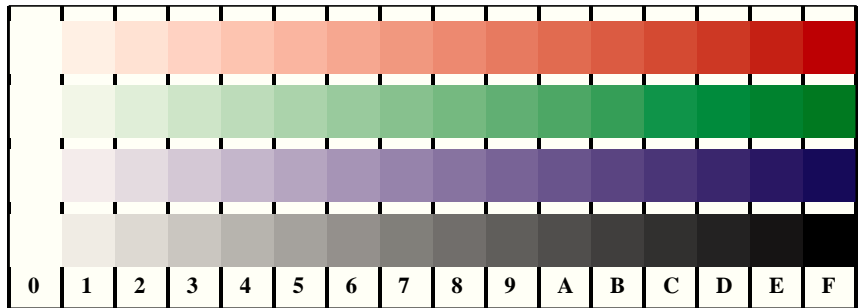

Bildpixel: **192 x 128**
 384 x 256
 768 x 512
 1536 x 1024
 3072 x 2048

Bild D1: Blumenmotiv, 14 CIE-Prüfbarben sowie 2 + 16 Graustufen (nf); PS-Operatoren *settransfer*, *4 colorimage*

Bild D4: 16 gleichabständige Stufen *W-O*, *W-L*, *W-V* und *W-N*; Benutzer PS-Operator *cmY0* setcmycolor (only)*

Bild D5: Schrift und Landoltringe *N*, *O*, *L* und *V*; Benutzer PS-Operator *cmY0* setcmycolor (only)*

Bild D2: Radialgitter *W-O*, *W-L*, *W-V*, *W-N* und *W-Z*; PS-Operator *cmY0* setcmycolor (only)*