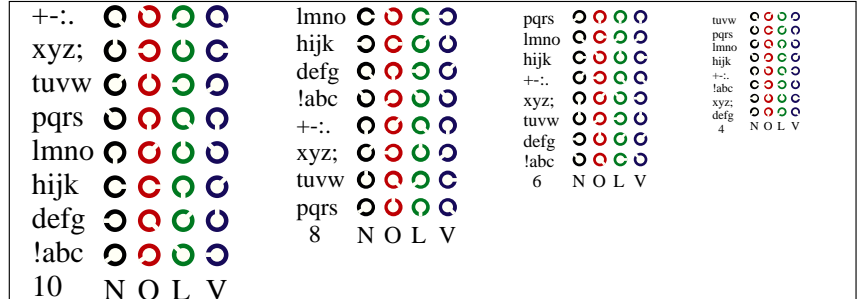

Bildpixel: **192 x 128**
 384 x 256
 768 x 512
 1536 x 1024
 3072 x 2048

Bild D1: Blumenmotiv, 14 CIE-Prüfbarben sowie 2 + 16 Graustufen (nf); PS-Operatoren *settransfer*, *4 colorimage*

Bild D4: 16 gleichabständige Stufen *W-O*, *W-L*, *W-V* und *W-N*; Benutzer PS-Operator *cmY0* setcmycolor (only)*

Bild D5: Schrift und Landoltringe *N*, *O*, *L* und *V*; Benutzer PS-Operator *cmY0* setcmycolor (only)*

Bild D2: Radialgitter *W-O*, *W-L*, *W-V*, *W-N* und *W-Z*; PS-Operator *cmY0* setcmycolor (only)*

Bild D6: Landoltringe *W-O* und *W-L*; Benutzer PS-Operator *cmY0* setcmycolor (only)*

Bild D3: 14 CIE-Prüfbarben sowie 2 + 16 Graustufen; Benutzung des PS-operators *cmY0* setcmycolor (only)*

Bild D7: Landoltringe *W-V* und *W-N*; Benutzer PS-Operator *cmY0* setcmycolor (only)*