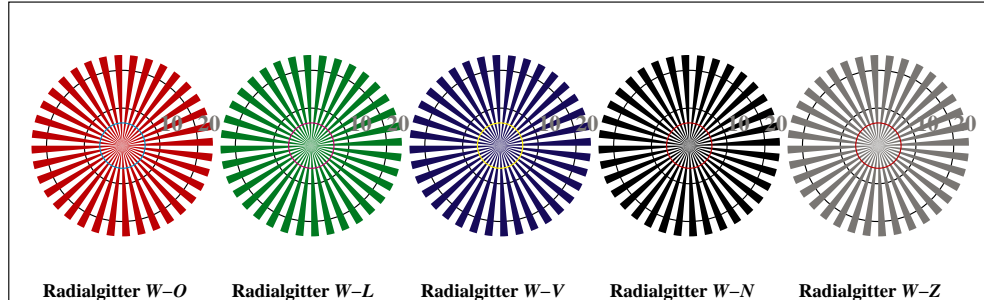

Bildpixel: **192 x 128**
 384 x 256
 768 x 512
 1536 x 1024
 3072 x 2048

Bild D1: Blumenmotiv, 14 CIE-Prüfbarben sowie 2 + 16 Graustufen (nf); PS-Operatoren *settransfer*, *4 colorimage*

Bild D4: 16 gleichabständige Stufen *W-O*, *W-L*, *W-V* und *W-N*; Benutzer PS-Operator *cmY0* setcmycolor (only)*

Bild D5: Schrift und Landoltringe *N*, *O*, *L* und *V*; Benutzer PS-Operator *cmY0* setcmycolor (only)*

Bild D2: Radialgitter *W-O*, *W-L*, *W-V*, *W-N* und *W-Z*; PS-Operator *cmY0* setcmycolor (only)*

Bild D6: Landoltringe *W-O* und *W-L*; Benutzer PS-Operator *cmY0* setcmycolor (only)*

Bild D3: 14 CIE-Prüfbarben sowie 2 + 16 Graustufen; Benutzung des PS-operators *cmY0* setcmycolor (only)*

Bild D7: Landoltringe *W-V* und *W-N*; Benutzer PS-Operator *cmY0* setcmycolor (only)*