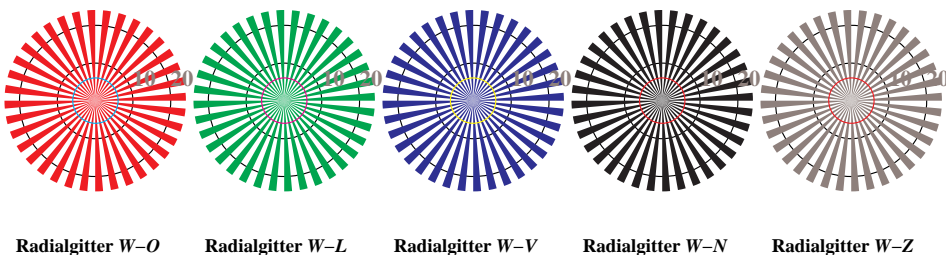

Bildpixel: **192 x 128**
 384 x 256
 768 x 512
 1536 x 1024
 3072 x 2048

Bild D1: Blumenmotiv, 14 CIE-Prüffarben sowie 2 + 16 Graustufen (nf); PS-Operatoren *settransfer*, 4 *colorimage*

Bild D2: Radialgitter W-O, W-L, W-V, W-N und W-Z; PS-Operator *cmY0* setcmykcolor (only)*

Bild D3: 14 CIE-Prüffarben sowie 2 + 16 Graustufen; Benutzung des PS-operators *cmY0* setcmykcolor (only)*

Bild D4: 16 gleichabständige Stufen W-O, W-L, W-V und W-N; Benutzer PS-Operator *cmY0* setcmykcolor (only)*