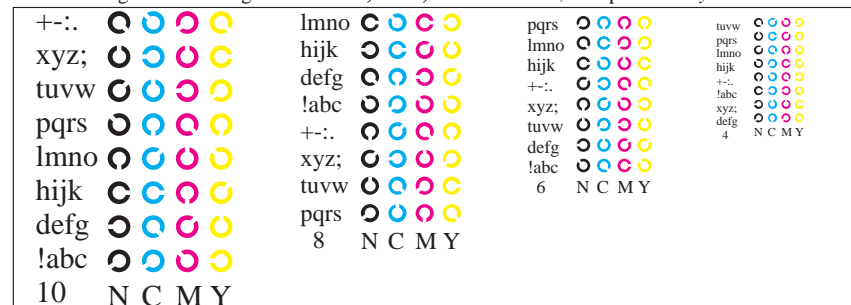

Bildpixel: 192 x 128
 384 x 256
 768 x 512
 1536 x 1024
 3072 x 2048

Bild B1: Blumenmotiv, 14 CIE-Prüffarben sowie 2 + 16 Graustufen (sf); PS-Operatoren *settransfer*, *4 colorimage*

Bild B2: Radialgitter W-C, W-M, W-Y, W-N und W-Z; PS-Operator *cmly0*/000n* setcmlycolor*

Bild B3: 14 CIE-Prüffarben sowie 2 + 16 Graustufen; Benutzung des PS-operators *cmly0*/000n* setcmlycolor*

Bild B4: 16 gleichabständige Stufen W-C, W-M, W-Y und W-N; PS operator *cmly0*/000n* setcmlycolor*

Bild B5: Schrift und Landoltringe N, M, C und Y; Benutzer PS-Operator *cmly0*/000n* setcmlycolor*

Bild B6: Landoltringe W-C und W-M; Benutzer PS-Operator *cmly0*/000n* setcmlycolor*

Bild B7: Landoltringe W-Y und W-N; Benutzer PS-Operator *cmly0*/000n* setcmlycolor*