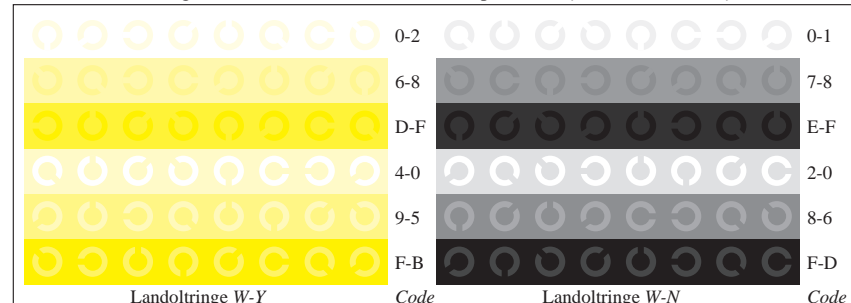

Bild B3: 14 CIE-Prüffarben sowie 2 + 16 Graustufen; Benutzung des PS-operators *cmly0*/000n* setcmlycolor*

Bild B4: 16 gleichabständige Stufen W-C, W-M, W-Y und W-N; PS operator *cmly0*/000n* setcmlycolor*

Bild B5: Schrift und Landoltringe N, M, C und Y; Benutzer PS-Operator *cmly0*/000n* setcmlycolor*

Bild B6: Landoltringe W-C und W-M; Benutzer PS-Operator *cmly0*/000n* setcmlycolor*

Bild B7: Landoltringe W-Y und W-N; Benutzer PS-Operator *cmly0*/000n* setcmlycolor*