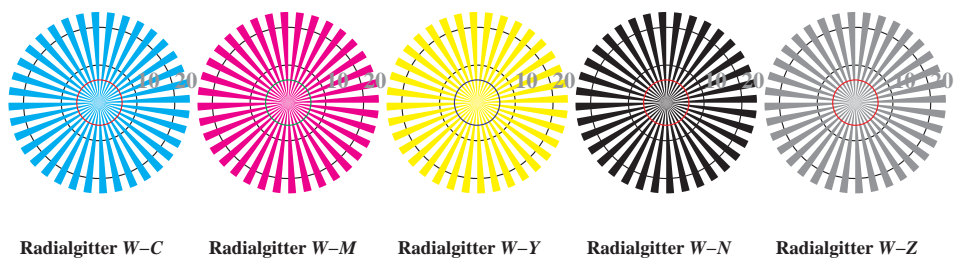

Bildpixel: 192 x 128
 384 x 256
 768 x 512
 1536 x 1024
 3072 x 2048

Bild B1: Blumenmotiv, 14 CIE-Prüffarben sowie 2 + 16 Graustufen (sf); PS-Operatoren *settransfer*, *4 colorimage*

Bild B2: Radialgitter W-C, W-M, W-Y, W-N und W-Z; PS-Operator *cmly0*/000n* setcmlycolor*

Bild B3: 14 CIE-Prüffarben sowie 2 + 16 Graustufen; Benutzung des PS-operators *cmly0*/000n* setcmlycolor*

Bild B4: 16 gleichabständige Stufen W-C, W-M, W-Y und W-N; PS operator *cmly0*/000n* setcmlycolor*