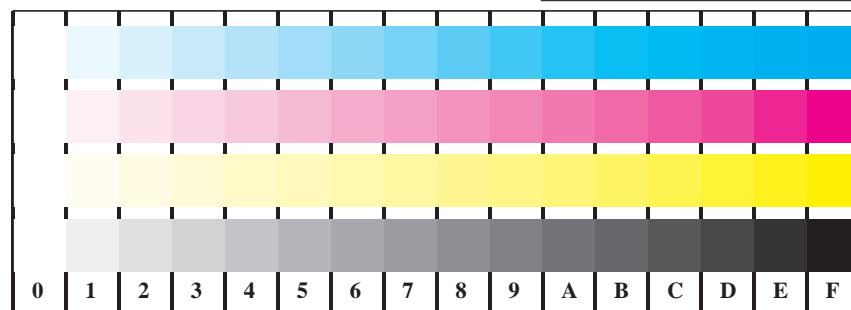

Bildpixel: 192 x 128
 384 x 256
 768 x 512
 1536 x 1024
 3072 x 2048

Bild B1: Blumenmotiv, 14 CIE-Prüffarben sowie 2 + 16 Graustufen (sf); PS-Operatoren *settransfer*, *4 colorimage*

Bild B2: Radialgitter W-C, W-M, W-Y, W-N und W-Z; PS-Operator *cmly0*/000n* setcmlycolor*

Bild B3: 14 CIE-Prüffarben sowie 2 + 16 Graustufen; Benutzung des PS-operators *cmly0*/000n* setcmlycolor*

Bild B4: 16 gleichabständige Stufen W-C, W-M, W-Y und W-N; PS operator *cmly0*/000n* setcmlycolor*

Bild B5: Schrift und Landoltringe N, M, C und Y; Benutzer PS-Operator *cmly0*/000n* setcmlycolor*

Bild B6: Landoltringe W-C und W-M; Benutzer PS-Operator *cmly0*/000n* setcmlycolor*

Bild B7: Landoltringe W-Y und W-N; Benutzer PS-Operator *cmly0*/000n* setcmlycolor*