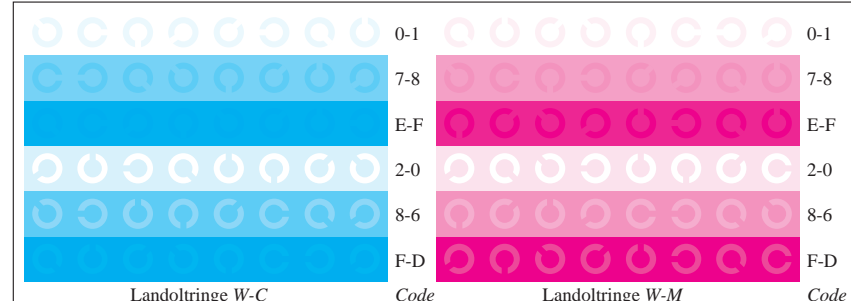

Bild B3: 14 CIE-Prüffarben sowie 2 + 16 Graustufen; Benutzung des PS-operators *cmly0*/000n* setcmlycolor*

Bild B4: 16 gleichabständige Stufen W-C, W-M, W-Y und W-N; PS operator *cmly0*/000n* setcmlycolor*

Bild B5: Schrift und Landoltringe N, M, C und Y; Benutzer PS-Operator *cmly0*/000n* setcmlycolor*

Bild B6: Landoltringe W-C und W-M; Benutzer PS-Operator *cmly0*/000n* setcmlycolor*

Bild B7: Landoltringe W-Y und W-N; Benutzer PS-Operator *cmly0*/000n* setcmlycolor*