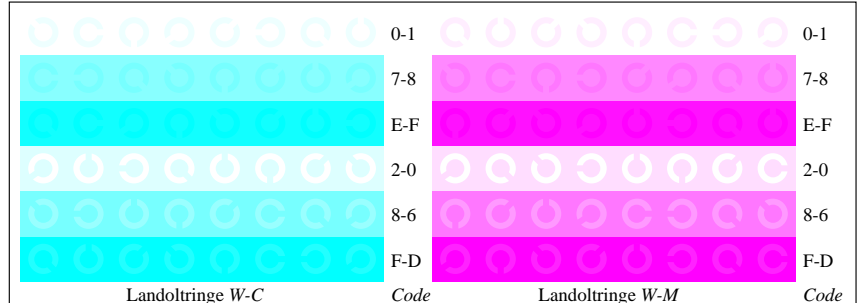

Bild B3: 14 CIE-Prüfbarben sowie 2 + 16 Graustufen; Benutzung des PS-operators *cmly0*/000n* setcmkcolor*

Bild B4: 16 gleichabständige Stufen W-C, W-M, W-Y und W-N; PS operator *cmly0*/000n* setcmkcolor*

Bild B5: Schrift und Landoltringe N, M, C und Y; Benutzer PS-Operator *cmly0*/000n* setcmkcolor*

Bild B6: Landoltringe W-C und W-M; Benutzer PS-Operator *cmly0*/000n* setcmkcolor*

Bild B7: Landoltringe W-Y und W-N; Benutzer PS-Operator *cmly0*/000n* setcmkcolor*