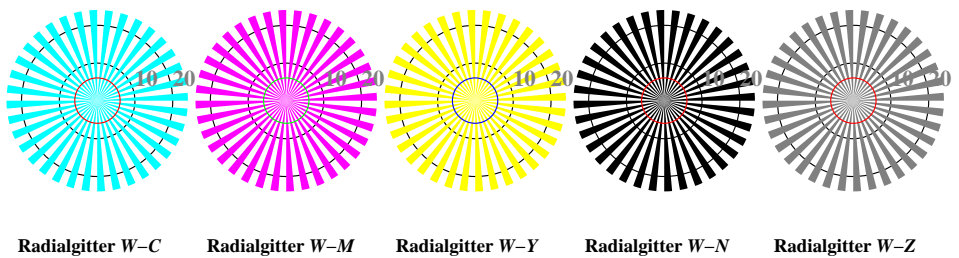

Bildpixel: 192 x 128
 384 x 256
 768 x 512
 1536 x 1024
 3072 x 2048

Bild B1: Blumenmotiv, 14 CIE-Prüfbarben sowie 2 + 16 Graustufen (sf); PS-Operatoren *settransfer*, *4 colorimage*

Bild B2: Radialgitter W-C, W-M, W-Y, W-N und W-Z; PS-Operator *cmly0*/000n* setcmkcolor*

Bild B3: 14 CIE-Prüfbarben sowie 2 + 16 Graustufen; Benutzung des PS-operators *cmly0*/000n* setcmkcolor*

Bild B4: 16 gleichabständige Stufen W-C, W-M, W-Y und W-N; PS operator *cmly0*/000n* setcmkcolor*