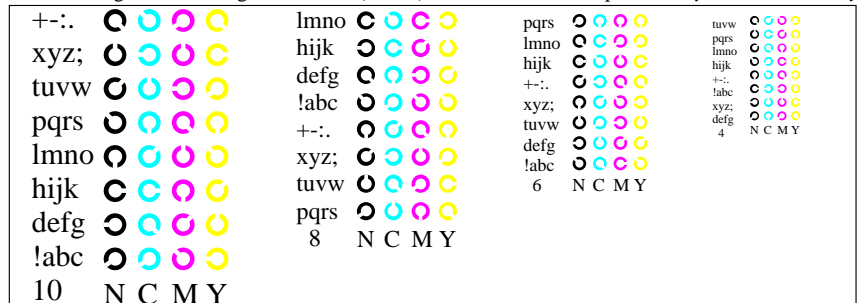

Bildpixel: 192 x 128
 384 x 256
 768 x 512
 1536 x 1024
 3072 x 2048

Bild B1: Blumenmotiv, 14 CIE-Prüfbarben sowie 2 + 16 Graustufen (sf); PS-Operatoren *settransfer*, *4 colorimage*

Bild B2: Radialgitter W-C, W-M, W-Y, W-N und W-Z; PS-Operator *cmly0*/000n* setcmkcolor*

Bild B3: 14 CIE-Prüfbarben sowie 2 + 16 Graustufen; Benutzung des PS-operators *cmly0*/000n* setcmkcolor*

Bild B4: 16 gleichabständige Stufen W-C, W-M, W-Y und W-N; PS operator *cmly0*/000n* setcmkcolor*

Bild B5: Schrift und Landoltringe N, M, C und Y; Benutzer PS-Operator *cmly0*/000n* setcmkcolor*

Bild B6: Landoltringe W-C und W-M; Benutzer PS-Operator *cmly0*/000n* setcmkcolor*

Bild B7: Landoltringe W-Y und W-N; Benutzer PS-Operator *cmly0*/000n* setcmkcolor*