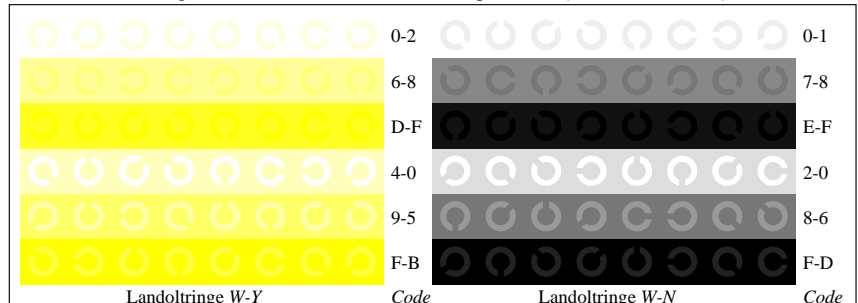

Bild B3: 14 CIE-Prüfbarben sowie 2 + 16 Graustufen; Benutzung des PS-operators *cmly0*/000n* setcmkcolor*

Bild B4: 16 gleichabständige Stufen W-C, W-M, W-Y und W-N; PS operator *cmly0*/000n* setcmkcolor*

Bild B5: Schrift und Landoltringe N, M, C und Y; Benutzer PS-Operator *cmly0*/000n* setcmkcolor*

Bild B6: Landoltringe W-C und W-M; Benutzer PS-Operator *cmly0*/000n* setcmkcolor*

Bild B7: Landoltringe W-Y und W-N; Benutzer PS-Operator *cmly0*/000n* setcmkcolor*