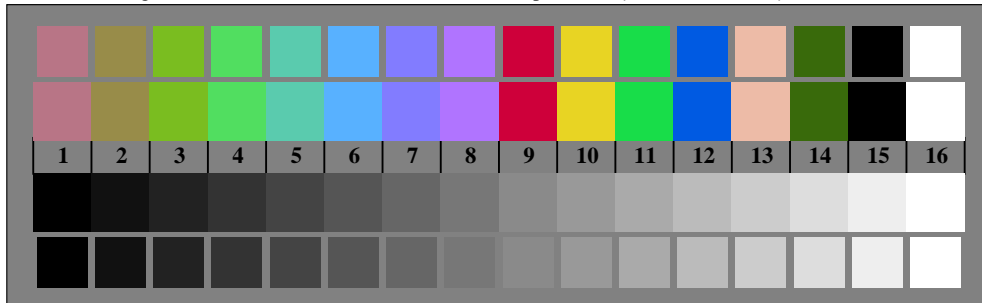

Bildpixel: 192 x 128
 384 x 256
 768 x 512
 1536 x 1024
 3072 x 2048

Bild B1: Blumenmotiv, 14 CIE-Prüfbarben sowie 2 + 16 Graustufen (sf); PS-Operatoren *settransfer*, *4 colorimage*

Bild B2: Radialgitter W-C, W-M, W-Y, W-N und W-Z; PS-Operator *cmly0*/000n* setcmkcolor*

Bild B3: 14 CIE-Prüfbarben sowie 2 + 16 Graustufen; Benutzung des PS-operators *cmly0*/000n* setcmkcolor*

Bild B4: 16 gleichabständige Stufen W-C, W-M, W-Y und W-N; PS operator *cmly0*/000n* setcmkcolor*

Bild B5: Schrift und Landoltringe N, M, C und Y; Benutzer PS-Operator *cmly0*/000n* setcmkcolor*

Bild B6: Landoltringe W-C und W-M; Benutzer PS-Operator *cmly0*/000n* setcmkcolor*

Bild B7: Landoltringe W-Y und W-N; Benutzer PS-Operator *cmly0*/000n* setcmkcolor*