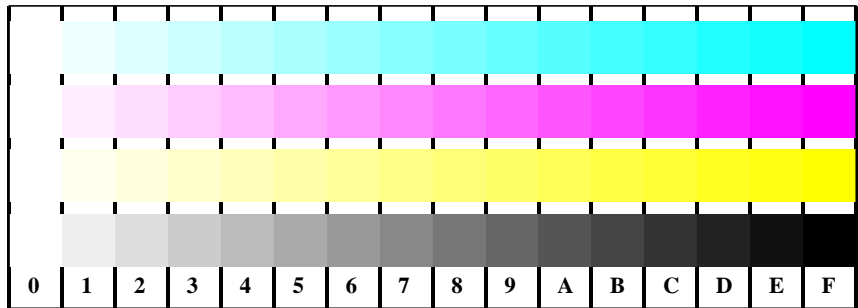

Bildpixel: 192 x 128
 384 x 256
 768 x 512
 1536 x 1024
 3072 x 2048

Bild B1: Blumenmotiv, 14 CIE-Prüfbarben sowie 2 + 16 Graustufen (sf); PS-Operatoren *settransfer*, *4 colorimage*

Bild B2: Radialgitter W-C, W-M, W-Y, W-N und W-Z; PS-Operator *cmly0*/000n* setcmkcolor*

Bild B3: 14 CIE-Prüfbarben sowie 2 + 16 Graustufen; Benutzung des PS-operators *cmly0*/000n* setcmkcolor*

Bild B4: 16 gleichabständige Stufen W-C, W-M, W-Y und W-N; PS operator *cmly0*/000n* setcmkcolor*

Bild B5: Schrift und Landoltringe N, M, C und Y; Benutzer PS-Operator *cmly0*/000n* setcmkcolor*

Bild B6: Landoltringe W-C und W-M; Benutzer PS-Operator *cmly0*/000n* setcmkcolor*

Bild B7: Landoltringe W-Y und W-N; Benutzer PS-Operator *cmly0*/000n* setcmkcolor*