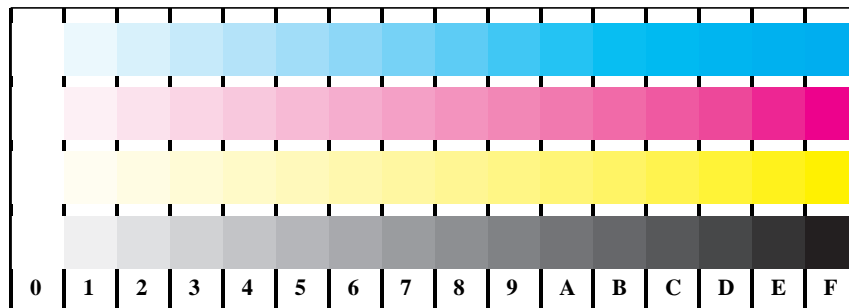

Bildpixel: 192 x 128
 384 x 256
 768 x 512
 1536 x 1024
 3072 x 2048

Bild B1: Blumenmotiv, 14 CIE-Prüfbarben sowie 2 + 16 Graustufen (sf); PS-Operatoren *settransfer*, *4 colorimage*

Bild B2: Radialgitter W-C, W-M, W-Y, W-N und W-Z; PS-Operator *cmly0*/000n* setcmlycolor*

Bild B3: 14 CIE-Prüfbarben sowie 2 + 16 Graustufen; Benutzung des PS-operators *cmly0*/000n* setcmlycolor*

Bild B4: 16 gleichabständige Stufen W-C, W-M, W-Y und W-N; PS operator *cmly0*/000n* setcmlycolor*

Bild B5: Schrift und Landoltringe N, M, C und Y; Benutzer PS-Operator *cmly0*/000n* setcmlycolor*

Bild B6: Landoltringe W-C und W-M; Benutzer PS-Operator *cmly0*/000n* setcmlycolor*

Bild B7: Landoltringe W-Y und W-N; Benutzer PS-Operator *cmly0*/000n* setcmlycolor*