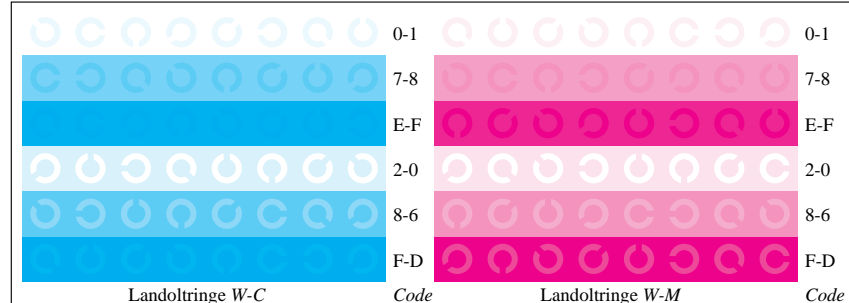

Bild B3: 14 CIE-Prüfbarben sowie 2 + 16 Graustufen; Benutzung des PS-operators *cmly0*/000n* setcmlycolor*

Bild B4: 16 gleichabständige Stufen W-C, W-M, W-Y und W-N; PS operator *cmly0*/000n* setcmlycolor*

Bild B5: Schrift und Landoltringe N, M, C und Y; Benutzer PS-Operator *cmly0*/000n* setcmlycolor*

Bild B6: Landoltringe W-C und W-M; Benutzer PS-Operator *cmly0*/000n* setcmlycolor*

Bild B7: Landoltringe W-Y und W-N; Benutzer PS-Operator *cmly0*/000n* setcmlycolor*