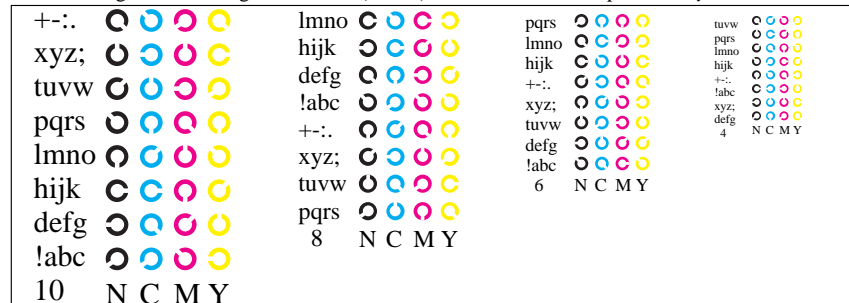

Bildpixel: 192 x 128
 384 x 256
 768 x 512
 1536 x 1024
 3072 x 2048

Bild B1: Blumenmotiv, 14 CIE-Prüfbarben sowie 2 + 16 Graustufen (sf); PS-Operatoren *settransfer*, *4 colorimage*

Bild B2: Radialgitter W-C, W-M, W-Y, W-N und W-Z; PS-Operator *cmly0*/000n* setcmlycolor*

Bild B3: 14 CIE-Prüfbarben sowie 2 + 16 Graustufen; Benutzung des PS-operators *cmly0*/000n* setcmlycolor*

Bild B4: 16 gleichabständige Stufen W-C, W-M, W-Y und W-N; PS operator *cmly0*/000n* setcmlycolor*

Bild B5: Schrift und Landoltringe N, M, C und Y; Benutzer PS-Operator *cmly0*/000n* setcmlycolor*

Bild B6: Landoltringe W-C und W-M; Benutzer PS-Operator *cmly0*/000n* setcmlycolor*

Bild B7: Landoltringe W-Y und W-N; Benutzer PS-Operator *cmly0*/000n* setcmlycolor*