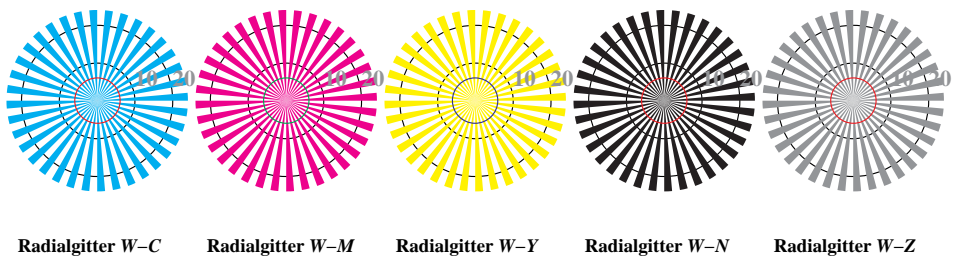

Bildpixel: 192 x 128
 384 x 256
 768 x 512
 1536 x 1024
 3072 x 2048

Bild B1: Blumenmotiv, 14 CIE-Prüfbarben sowie 2 + 16 Graustufen (sf); PS-Operatoren *settransfer*, *4 colorimage*

Bild B2: Radialgitter W-C, W-M, W-Y, W-N und W-Z; PS-Operator *cmly0*/000n* setcmlycolor*

Bild B3: 14 CIE-Prüfbarben sowie 2 + 16 Graustufen; Benutzung des PS-operators *cmly0*/000n* setcmlycolor*

Bild B4: 16 gleichabständige Stufen W-C, W-M, W-Y und W-N; PS operator *cmly0*/000n* setcmlycolor*