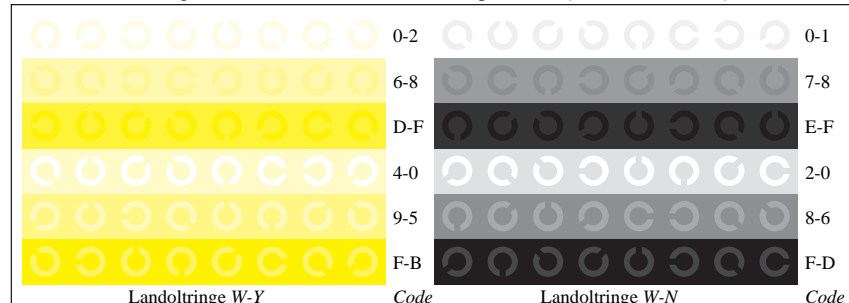

Bild B3: 14 CIE-Prüfbarben sowie 2 + 16 Graustufen; Benutzung des PS-operators *cmly0*/000n* setcmlycolor*

Bild B4: 16 gleichabständige Stufen W-C, W-M, W-Y und W-N; PS operator *cmly0*/000n* setcmlycolor*

Bild B5: Schrift und Landoltringe N, M, C und Y; Benutzer PS-Operator *cmly0*/000n* setcmlycolor*

Bild B6: Landoltringe W-C und W-M; Benutzer PS-Operator *cmly0*/000n* setcmlycolor*

Bild B7: Landoltringe W-Y und W-N; Benutzer PS-Operator *cmly0*/000n* setcmlycolor*