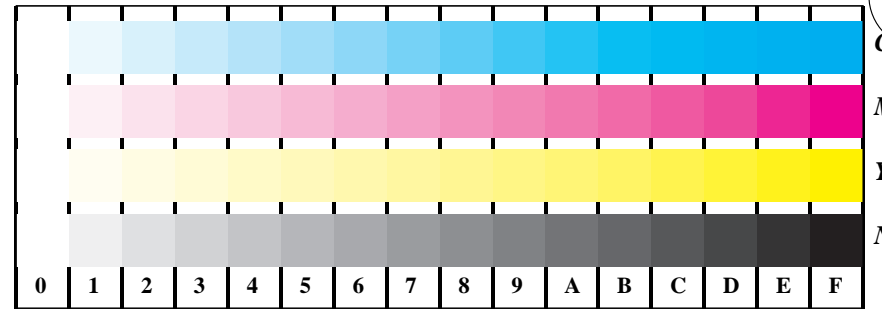

Bildpixel: 192 x 128  
 384 x 256  
 768 x 512  
 1536 x 1024  
 3072 x 2048

Bild B1: Blumenmotiv, 14 CIE-Prüfbarben sowie 2 + 16 Graustufen (sf); PS-Operatoren *settransfer*, *4 colorimage*

Bild B2: Radialgitter W-C, W-M, W-Y, W-N und W-Z; PS-Operator *cmly0\*/000n\* setcmlycolor*

Bild B3: 14 CIE-Prüfbarben sowie 2 + 16 Graustufen; Benutzung des PS-operators *cmly0\*/000n\* setcmlycolor*

Bild B4: 16 gleichabständige Stufen W-C, W-M, W-Y und W-N; PS operator *cmly0\*/000n\* setcmlycolor*

Bild B5: Schrift und Landoltringe N, M, C und Y; Benutzer PS-Operator *cmly0\*/000n\* setcmlycolor*

Bild B6: Landoltringe W-C und W-M; Benutzer PS-Operator *cmly0\*/000n\* setcmlycolor*

Bild B7: Landoltringe W-Y und W-N; Benutzer PS-Operator *cmly0\*/000n\* setcmlycolor*