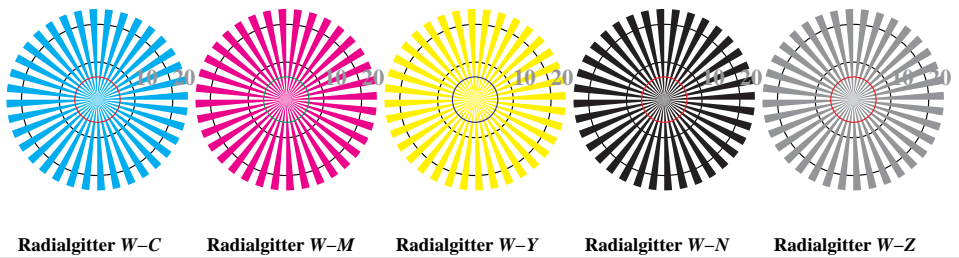

Bildpixel: 192 x 128  
 384 x 256  
 768 x 512  
 1536 x 1024  
 3072 x 2048

Bild B1: Blumenmotiv, 14 CIE-Prüfbarben sowie 2 + 16 Graustufen (sf); PS-Operatoren *settransfer*, *4 colorimage*

Bild B2: Radialgitter W-C, W-M, W-Y, W-N und W-Z; PS-Operator *cmly0\*/000n\* setcmlycolor*

Bild B3: 14 CIE-Prüfbarben sowie 2 + 16 Graustufen; Benutzung des PS-operators *cmly0\*/000n\* setcmlycolor*

Bild B4: 16 gleichabständige Stufen W-C, W-M, W-Y und W-N; PS operator *cmly0\*/000n\* setcmlycolor*