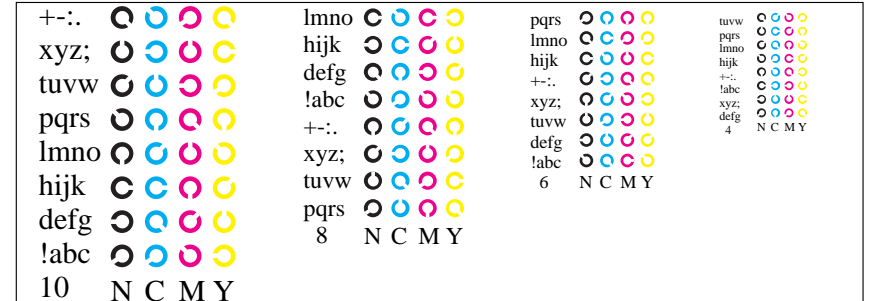

Bildpixel: 192 x 128  
 384 x 256  
 768 x 512  
 1536 x 1024  
 3072 x 2048

Bild B1: Blumenmotiv, 14 CIE-Prüfbarben sowie 2 + 16 Graustufen (sf); PS-Operatoren *settransfer*, *4 colorimage*

Bild B2: Radialgitter W-C, W-M, W-Y, W-N und W-Z; PS-Operator *cmly0\*/000n\* setcmlycolor*

Bild B3: 14 CIE-Prüfbarben sowie 2 + 16 Graustufen; Benutzung des PS-operators *cmly0\*/000n\* setcmlycolor*

Bild B4: 16 gleichabständige Stufen W-C, W-M, W-Y und W-N; PS operator *cmly0\*/000n\* setcmlycolor*

Bild B5: Schrift und Landoltringe N, M, C und Y; Benutzer PS-Operator *cmly0\*/000n\* setcmlycolor*

Bild B6: Landoltringe W-C und W-M; Benutzer PS-Operator *cmly0\*/000n\* setcmlycolor*

Bild B7: Landoltringe W-Y und W-N; Benutzer PS-Operator *cmly0\*/000n\* setcmlycolor*