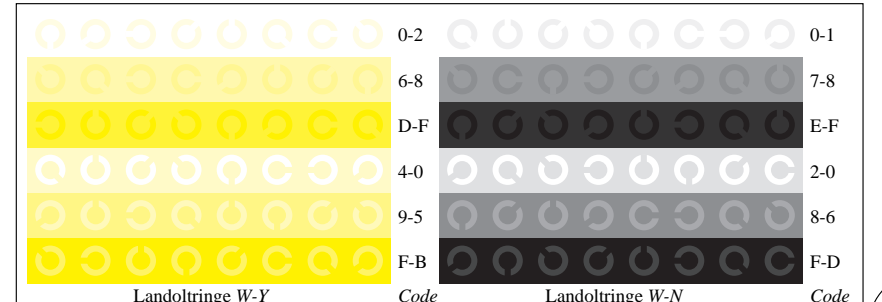

Bild B3: 14 CIE-Prüfbarben sowie 2 + 16 Graustufen; Benutzung des PS-operators *cmly0\*/000n\* setcmlycolor*

Bild B4: 16 gleichabständige Stufen W-C, W-M, W-Y und W-N; PS operator *cmly0\*/000n\* setcmlycolor*

Bild B5: Schrift und Landoltringe N, M, C und Y; Benutzer PS-Operator *cmly0\*/000n\* setcmlycolor*

Bild B6: Landoltringe W-C und W-M; Benutzer PS-Operator *cmly0\*/000n\* setcmlycolor*

Bild B7: Landoltringe W-Y und W-N; Benutzer PS-Operator *cmly0\*/000n\* setcmlycolor*