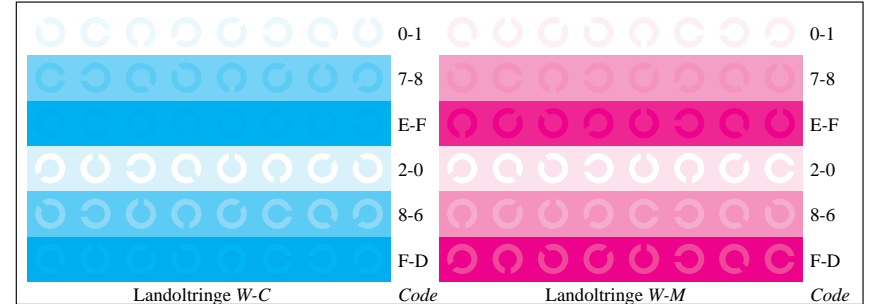

Bild B3: 14 CIE-Prüfbarben sowie 2 + 16 Graustufen; Benutzung des PS-operators *cmly0\*/000n\* setcmlycolor*

Bild B4: 16 gleichabständige Stufen W-C, W-M, W-Y und W-N; PS operator *cmly0\*/000n\* setcmlycolor*

Bild B5: Schrift und Landoltringe N, M, C und Y; Benutzer PS-Operator *cmly0\*/000n\* setcmlycolor*

Bild B6: Landoltringe W-C und W-M; Benutzer PS-Operator *cmly0\*/000n\* setcmlycolor*

Bild B7: Landoltringe W-Y und W-N; Benutzer PS-Operator *cmly0\*/000n\* setcmlycolor*