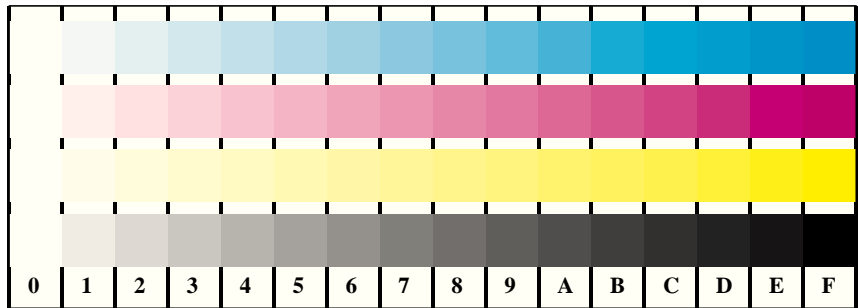

Bildpixel: 192 x 128  
 384 x 256  
 768 x 512  
 1536 x 1024  
 3072 x 2048

Bild B1: Blumenmotiv, 14 CIE-Prüffarben sowie 2 + 16 Graustufen (sf); PS-Operatoren *settransfer*, *3 colorimage*

Bild B2: Radialgitter W-C, W-M, W-Y, W-N und W-Z; PS-Operator *olv\* setrgbcolor / w\* setgray*

Bild B3: 14 CIE-Prüffarben sowie 2 + 16 Graustufen; Benutzung des PS-operators *olv\* setcolor / w\* setgray*

Bild B4: 16 gleichabständige Stufen W-C, W-M, W-Y und W-N; PS-Operator *olv\* setrgbcolor / w\* setgray*

Bild B5: Schrift und Landoltringe N, M, C und Y; Benützer PS-Operator *olv\* setrgbcolor / w\* setgray*

Bild B6: Landoltringe W-C und W-M; Benützer PS-Operator *olv\* setrgbcolor / w\* setgray*

Bild B7: Landoltringe W-Y und W-N; Benützer PS-Operator *olv\* setrgbcolor / w\* setgray*