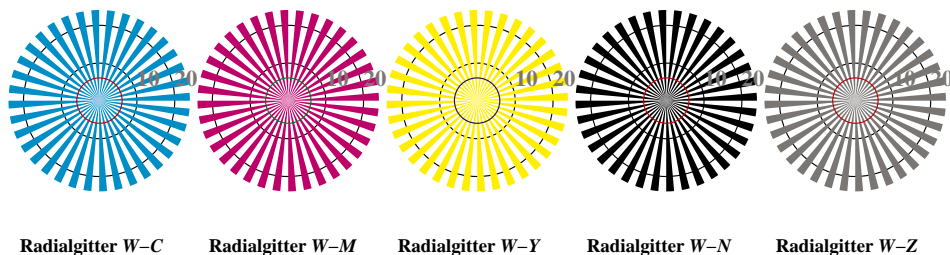

Bildpixel: 192 x 128  
 384 x 256  
 768 x 512  
 1536 x 1024  
 3072 x 2048

Bild B1: Blumenmotiv, 14 CIE-Prüffarben sowie 2 + 16 Graustufen (sf); PS-Operatoren *settransfer*, *3 colorimage*

Bild B2: Radialgitter W-C, W-M, W-Y, W-N und W-Z; PS-Operator *olv\* setrgbcolor / w\* setgray*

Bild B3: 14 CIE-Prüffarben sowie 2 + 16 Graustufen; Benutzung des PS-operators *olv\* setcolor / w\* setgray*

Bild B4: 16 gleichabständige Stufen W-C, W-M, W-Y und W-N; PS-Operator *olv\* setrgbcolor / w\* setgray*

Bild B5: Schrift und Landoltringe N, M, C und Y; Benützer PS-Operator *olv\* setrgbcolor / w\* setgray*

Bild B6: Landoltringe W-C und W-M; Benützer PS-Operator *olv\* setrgbcolor / w\* setgray*

Bild B7: Landoltringe W-Y und W-N; Benützer PS-Operator *olv\* setrgbcolor / w\* setgray*