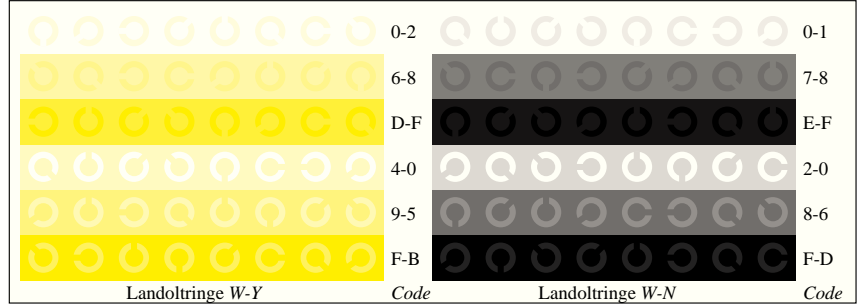

Bild B3: 14 CIE-Prüffarben sowie 2 + 16 Graustufen; Benutzung des PS-operators *olv\* setcolor / w\* setgray*

Bild B4: 16 gleichabständige Stufen W-C, W-M, W-Y und W-N; PS-Operator *olv\* setrgbcolor / w\* setgray*

Bild B5: Schrift und Landoltringe N, M, C und Y; Benützer PS-Operator *olv\* setrgbcolor / w\* setgray*

Bild B6: Landoltringe W-C und W-M; Benützer PS-Operator *olv\* setrgbcolor / w\* setgray*

Bild B7: Landoltringe W-Y und W-N; Benützer PS-Operator *olv\* setrgbcolor / w\* setgray*