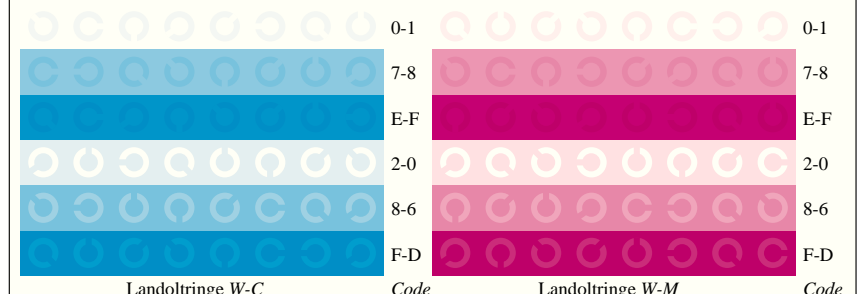

Bild B3: 14 CIE-Prüffarben sowie 2 + 16 Graustufen; Benutzung des PS-operators *olv\* setcolor / w\* setgray*

Bild B4: 16 gleichabständige Stufen W-C, W-M, W-Y und W-N; PS-Operator *olv\* setrgbcolor / w\* setgray*

Bild B5: Schrift und Landoltringe N, M, C und Y; Benützer PS-Operator *olv\* setrgbcolor / w\* setgray*

Bild B6: Landoltringe W-C und W-M; Benützer PS-Operator *olv\* setrgbcolor / w\* setgray*

Bild B7: Landoltringe W-Y und W-N; Benützer PS-Operator *olv\* setrgbcolor / w\* setgray*