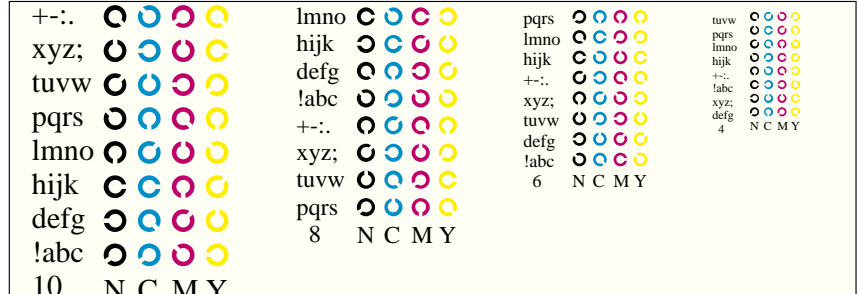

Bildpixel: 192 x 128  
 384 x 256  
 768 x 512  
 1536 x 1024  
 3072 x 2048

Bild B1: Blumenmotiv, 14 CIE-Prüffarben sowie 2 + 16 Graustufen (sf); PS-Operatoren *settransfer*, *3 colorimage*

Bild B2: Radialgitter W-C, W-M, W-Y, W-N und W-Z; PS-Operator *olv\* setrgbcolor / w\* setgray*

Bild B3: 14 CIE-Prüffarben sowie 2 + 16 Graustufen; Benutzung des PS-operators *olv\* setcolor / w\* setgray*

Bild B4: 16 gleichabständige Stufen W-C, W-M, W-Y und W-N; PS-Operator *olv\* setrgbcolor / w\* setgray*

Bild B5: Schrift und Landoltringe N, M, C und Y; Benützer PS-Operator *olv\* setrgbcolor / w\* setgray*

Bild B6: Landoltringe W-C und W-M; Benützer PS-Operator *olv\* setrgbcolor / w\* setgray*

Bild B7: Landoltringe W-Y und W-N; Benützer PS-Operator *olv\* setrgbcolor / w\* setgray*