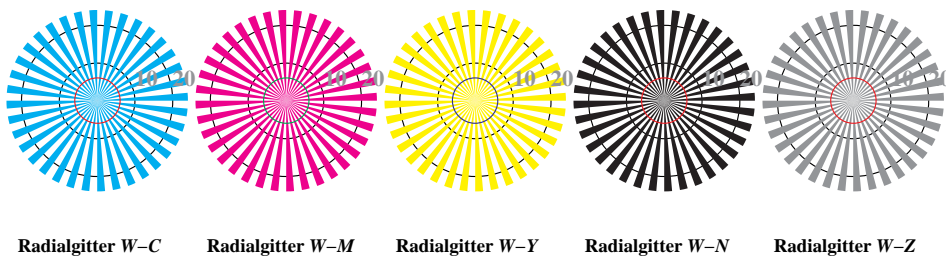

Bildpixel: 192 x 128
 384 x 256
768 x 512
 1536 x 1024
 3072 x 2048

Bild B1: Blumenmotiv, 14 CIE-Prüfbarben sowie 2 + 16 Graustufen (sf); PS-Operatoren *settransfer*, *4 colorimage*

Bild B2: Radialgitter *W-C*, *W-M*, *W-Y*, *W-N* und *W-Z*; PS-Operator *cmly0*/000n* setcmykcolor*

Bild B3: 14 CIE-Prüfbarben sowie 2 + 16 Graustufen; Benutzung des PS-operators *cmly0*/000n* setcmykcolor*

Bild B4: 16 gleichabständige Stufen *W-C*, *W-M*, *W-Y* und *W-N*; PS operator *cmly0*/000n* setcmykcolor*