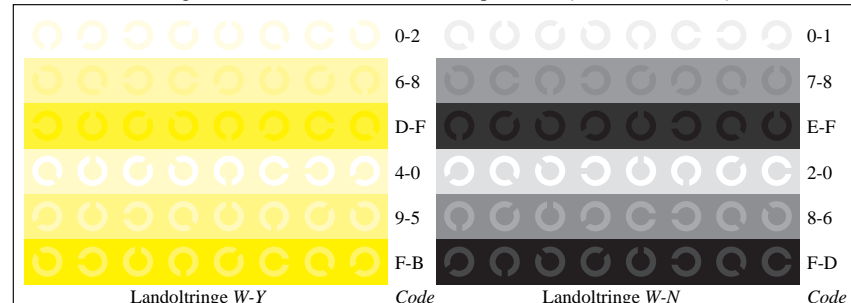

Bild B3: 14 CIE-Prüfbarben sowie 2 + 16 Graustufen; Benutzung des PS-operators *cmly0*/000n* setcmykcolor*

Bild B4: 16 gleichabständige Stufen *W-C*, *W-M*, *W-Y* und *W-N*; PS operator *cmly0*/000n* setcmykcolor*

Bild B5: Schrift und Landoltringe *N*, *M*, *C* und *Y*; Benutzer PS-Operator *cmly0*/000n* setcmykcolor*

Bild B6: Landoltringe *W-C* und *W-M*; Benutzer PS-Operator *cmly0*/000n* setcmykcolor*

Bild B7: Landoltringe *W-Y* und *W-N*; Benutzer PS-Operator *cmly0*/000n* setcmykcolor*