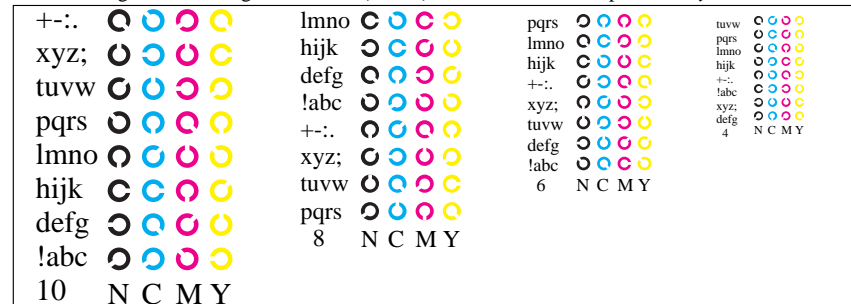

Bildpixel: 192 x 128
 384 x 256
768 x 512
 1536 x 1024
 3072 x 2048

Bild B1: Blumenmotiv, 14 CIE-Prüfbarben sowie 2 + 16 Graustufen (sf); PS-Operatoren *settransfer*, *4 colorimage*

Bild B2: Radialgitter *W-C*, *W-M*, *W-Y*, *W-N* und *W-Z*; PS-Operator *cmly0*/000n* setcmykcolor*

Bild B3: 14 CIE-Prüfbarben sowie 2 + 16 Graustufen; Benutzung des PS-operators *cmly0*/000n* setcmykcolor*

Bild B4: 16 gleichabständige Stufen *W-C*, *W-M*, *W-Y* und *W-N*; PS operator *cmly0*/000n* setcmykcolor*

Bild B5: Schrift und Landoltringe *N*, *M*, *C* und *Y*; Benutzer PS-Operator *cmly0*/000n* setcmykcolor*

Bild B6: Landoltringe *W-C* und *W-M*; Benutzer PS-Operator *cmly0*/000n* setcmykcolor*

Bild B7: Landoltringe *W-Y* und *W-N*; Benutzer PS-Operator *cmly0*/000n* setcmykcolor*