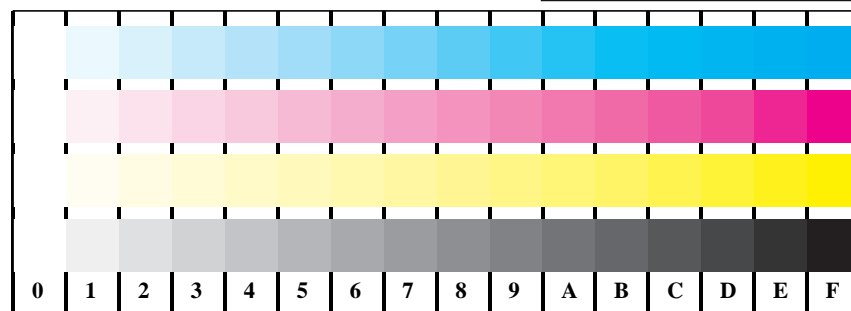

Bildpixel: 192 x 128
 384 x 256
768 x 512
 1536 x 1024
 3072 x 2048

Bild B1: Blumenmotiv, 14 CIE-Prüfbarben sowie 2 + 16 Graustufen (sf); PS-Operatoren *settransfer*, *4 colorimage*

Bild B2: Radialgitter *W-C*, *W-M*, *W-Y*, *W-N* und *W-Z*; PS-Operator *cmly0*/000n* setcmykcolor*

Bild B3: 14 CIE-Prüfbarben sowie 2 + 16 Graustufen; Benutzung des PS-operators *cmly0*/000n* setcmykcolor*

Bild B4: 16 gleichabständige Stufen *W-C*, *W-M*, *W-Y* und *W-N*; PS operator *cmly0*/000n* setcmykcolor*

Bild B5: Schrift und Landoltringe *N*, *M*, *C* und *Y*; Benutzer PS-Operator *cmly0*/000n* setcmykcolor*

Bild B6: Landoltringe *W-C* und *W-M*; Benutzer PS-Operator *cmly0*/000n* setcmykcolor*

Bild B7: Landoltringe *W-Y* und *W-N*; Benutzer PS-Operator *cmly0*/000n* setcmykcolor*