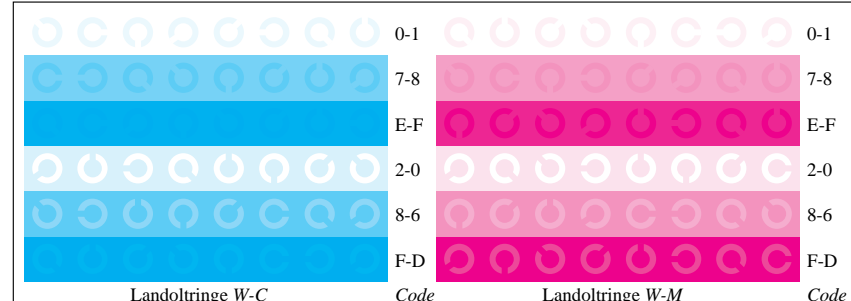

Bild B3: 14 CIE-Prüfbarben sowie 2 + 16 Graustufen; Benutzung des PS-operators *cmly0*/000n* setcmykcolor*

Bild B4: 16 gleichabständige Stufen *W-C*, *W-M*, *W-Y* und *W-N*; PS operator *cmly0*/000n* setcmykcolor*

Bild B5: Schrift und Landoltringe *N*, *M*, *C* und *Y*; Benutzer PS-Operator *cmly0*/000n* setcmykcolor*

Bild B6: Landoltringe *W-C* und *W-M*; Benutzer PS-Operator *cmly0*/000n* setcmykcolor*

Bild B7: Landoltringe *W-Y* und *W-N*; Benutzer PS-Operator *cmly0*/000n* setcmykcolor*