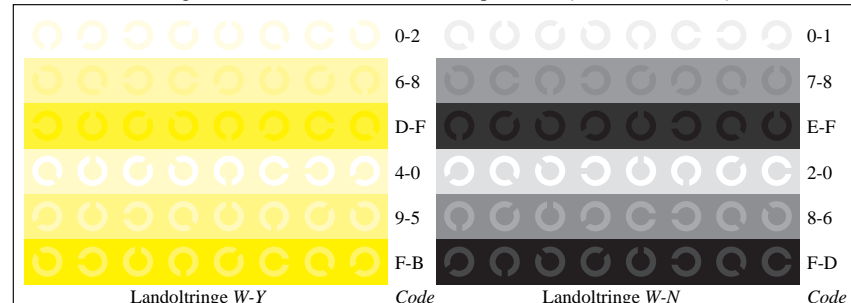

Bild B3: 14 CIE-Prüfbarben sowie 2 + 16 Graustufen; Benutzung des PS-operators *cmly0*/000n* setcmlycolor*

Bild B4: 16 gleichabständige Stufen W-C, W-M, W-Y und W-N; PS operator *cmly0*/000n* setcmlycolor*

Bild B5: Schrift und Landoltringe N, M, C und Y; Benutzer PS-Operator *cmly0*/000n* setcmlycolor*

Bild B6: Landoltringe W-C und W-M; Benutzer PS-Operator *cmly0*/000n* setcmlycolor*

Bild B7: Landoltringe W-Y und W-N; Benutzer PS-Operator *cmly0*/000n* setcmlycolor*