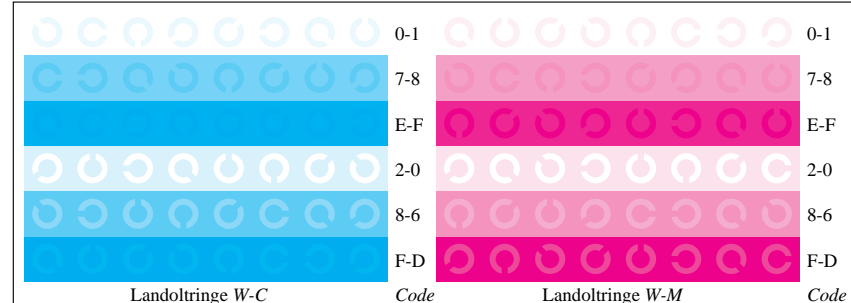

Bild B3: 14 CIE-Prüfbarben sowie 2 + 16 Graustufen; Benutzung des PS-operators *cmly0*/000n* setcmlycolor*

Bild B4: 16 gleichabständige Stufen W-C, W-M, W-Y und W-N; PS operator *cmly0*/000n* setcmlycolor*

Bild B5: Schrift und Landoltringe N, M, C und Y; Benutzer PS-Operator *cmly0*/000n* setcmlycolor*

Bild B6: Landoltringe W-C und W-M; Benutzer PS-Operator *cmly0*/000n* setcmlycolor*

Bild B7: Landoltringe W-Y und W-N; Benutzer PS-Operator *cmly0*/000n* setcmlycolor*