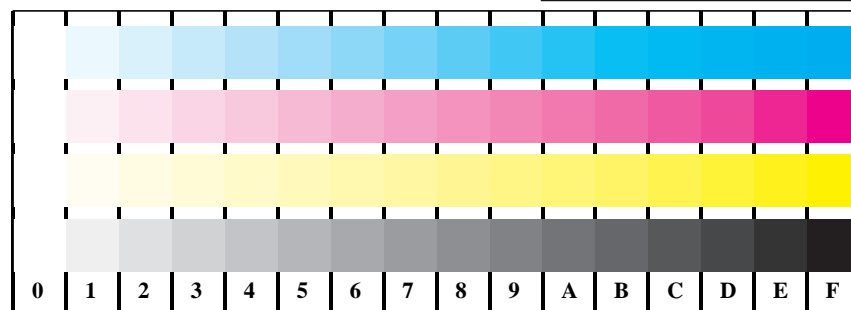

Bildpixel: 192 x 128
 384 x 256
768 x 512
 1536 x 1024
 3072 x 2048

Bild B1: Blumenmotiv, 14 CIE-Prüfbarben sowie 2 + 16 Graustufen (sf); PS-Operatoren *settransfer*, *4 colorimage*

Bild B2: Radialgitter W-C, W-M, W-Y, W-N und W-Z; PS-Operator *cmly0*/000n* setcmlycolor*

Bild B3: 14 CIE-Prüfbarben sowie 2 + 16 Graustufen; Benutzung des PS-operators *cmly0*/000n* setcmlycolor*

Bild B4: 16 gleichabständige Stufen W-C, W-M, W-Y und W-N; PS operator *cmly0*/000n* setcmlycolor*

Bild B5: Schrift und Landoltringe N, M, C und Y; Benutzer PS-Operator *cmly0*/000n* setcmlycolor*

Bild B6: Landoltringe W-C und W-M; Benutzer PS-Operator *cmly0*/000n* setcmlycolor*

Bild B7: Landoltringe W-Y und W-N; Benutzer PS-Operator *cmly0*/000n* setcmlycolor*