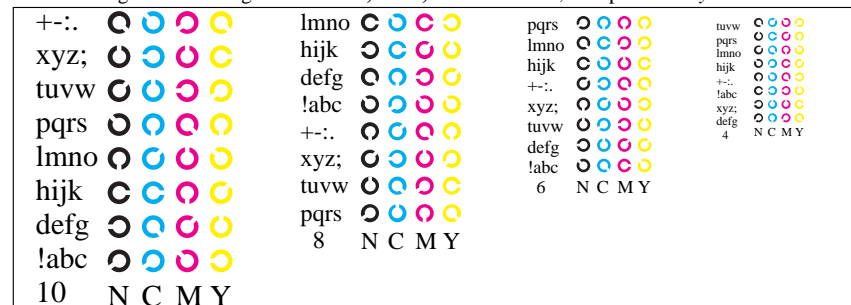

Bildpixel: 192 x 128
 384 x 256
768 x 512
 1536 x 1024
 3072 x 2048

Bild B1: Blumenmotiv, 14 CIE-Prüfbarben sowie 2 + 16 Graustufen (sf); PS-Operatoren *settransfer*, *4 colorimage*

Bild B2: Radialgitter W-C, W-M, W-Y, W-N und W-Z; PS-Operator *cmly0*/000n* setcmlycolor*

Bild B3: 14 CIE-Prüfbarben sowie 2 + 16 Graustufen; Benutzung des PS-operators *cmly0*/000n* setcmlycolor*

Bild B4: 16 gleichabständige Stufen W-C, W-M, W-Y und W-N; PS operator *cmly0*/000n* setcmlycolor*

Bild B5: Schrift und Landoltringe N, M, C und Y; Benutzer PS-Operator *cmly0*/000n* setcmlycolor*

Bild B6: Landoltringe W-C und W-M; Benutzer PS-Operator *cmly0*/000n* setcmlycolor*

Bild B7: Landoltringe W-Y und W-N; Benutzer PS-Operator *cmly0*/000n* setcmlycolor*