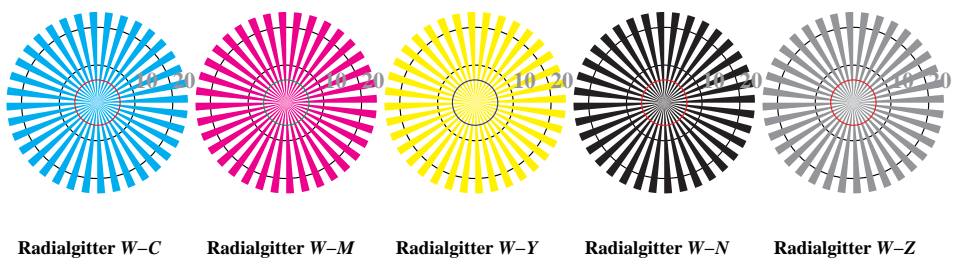

Bildpixel: 192 x 128
 384 x 256
768 x 512
 1536 x 1024
 3072 x 2048

Bild B1: Blumenmotiv, 14 CIE-Prüfbarben sowie 2 + 16 Graustufen (sf); PS-Operatoren *settransfer*, *4 colorimage*

Bild B2: Radialgitter W-C, W-M, W-Y, W-N und W-Z; PS-Operator *cmly0*/000n* setcmlycolor*

Bild B3: 14 CIE-Prüfbarben sowie 2 + 16 Graustufen; Benutzung des PS-operators *cmly0*/000n* setcmlycolor*

Bild B4: 16 gleichabständige Stufen W-C, W-M, W-Y und W-N; PS operator *cmly0*/000n* setcmlycolor*

Bild B5: Schrift und Landoltringe N, M, C und Y; Benutzer PS-Operator *cmly0*/000n* setcmlycolor*

Bild B6: Landoltringe W-C und W-M; Benutzer PS-Operator *cmly0*/000n* setcmlycolor*

Bild B7: Landoltringe W-Y und W-N; Benutzer PS-Operator *cmly0*/000n* setcmlycolor*