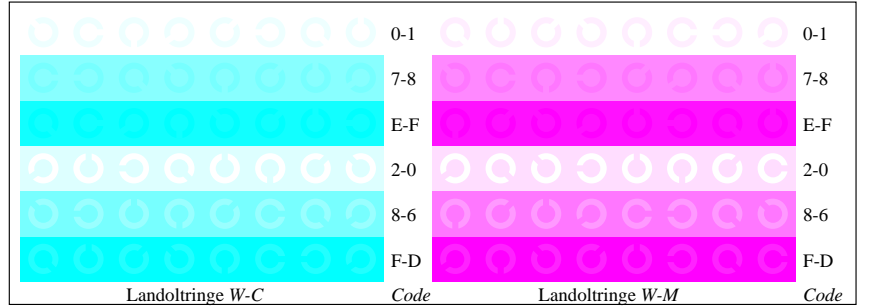

Bild B3: 14 CIE-Prüffarben sowie 2 + 16 Graustufen; Benutzung des PS-operators *olv\* setcolor / w\* setgray*

Bild B4: 16 gleichabständige Stufen W-C, W-M, W-Y und W-N; PS-Operator *olv\* setrgbcolor / w\* setgray*

Bild B5: Schrift und Landoltringe N, M, C und Y; Benutzer PS-Operator *olv\* setrgbcolor / w\* setgray*

Bild B6: Landoltringe W-C und W-M; Benutzer PS-Operator *olv\* setrgbcolor / w\* setgray*

Bild B7: Landoltringe W-Y und W-N; Benutzer PS-Operator *olv\* setrgbcolor / w\* setgray*