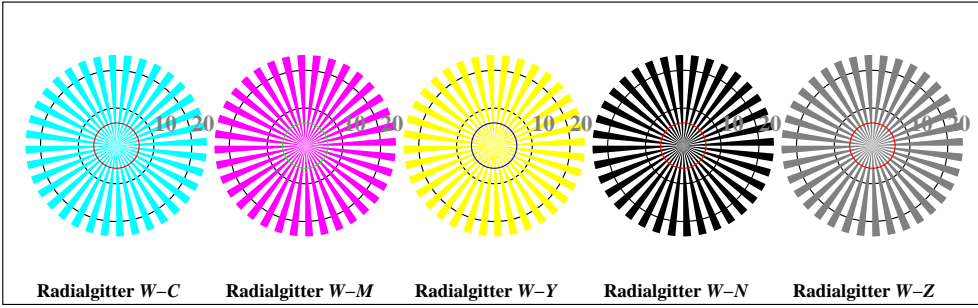

Bildpixel: 192 x 128  
 384 x 256  
**768 x 512**  
 1536 x 1024  
 3072 x 2048

Bild B1: Blumenmotiv, 14 CIE-Prüffarben sowie 2 + 16 Graustufen (sf); PS-Operatoren *settransfer*, 3 *colorimage*

Bild B2: Radialgitter W-C, W-M, W-Y, W-N und W-Z; PS-Operator *olv\* setrgbcolor / w\* setgray*

Bild B3: 14 CIE-Prüffarben sowie 2 + 16 Graustufen; Benutzung des PS-operators *olv\* setcolor / w\* setgray*

Bild B4: 16 gleichabständige Stufen W-C, W-M, W-Y und W-N; PS-Operator *olv\* setrgbcolor / w\* setgray*